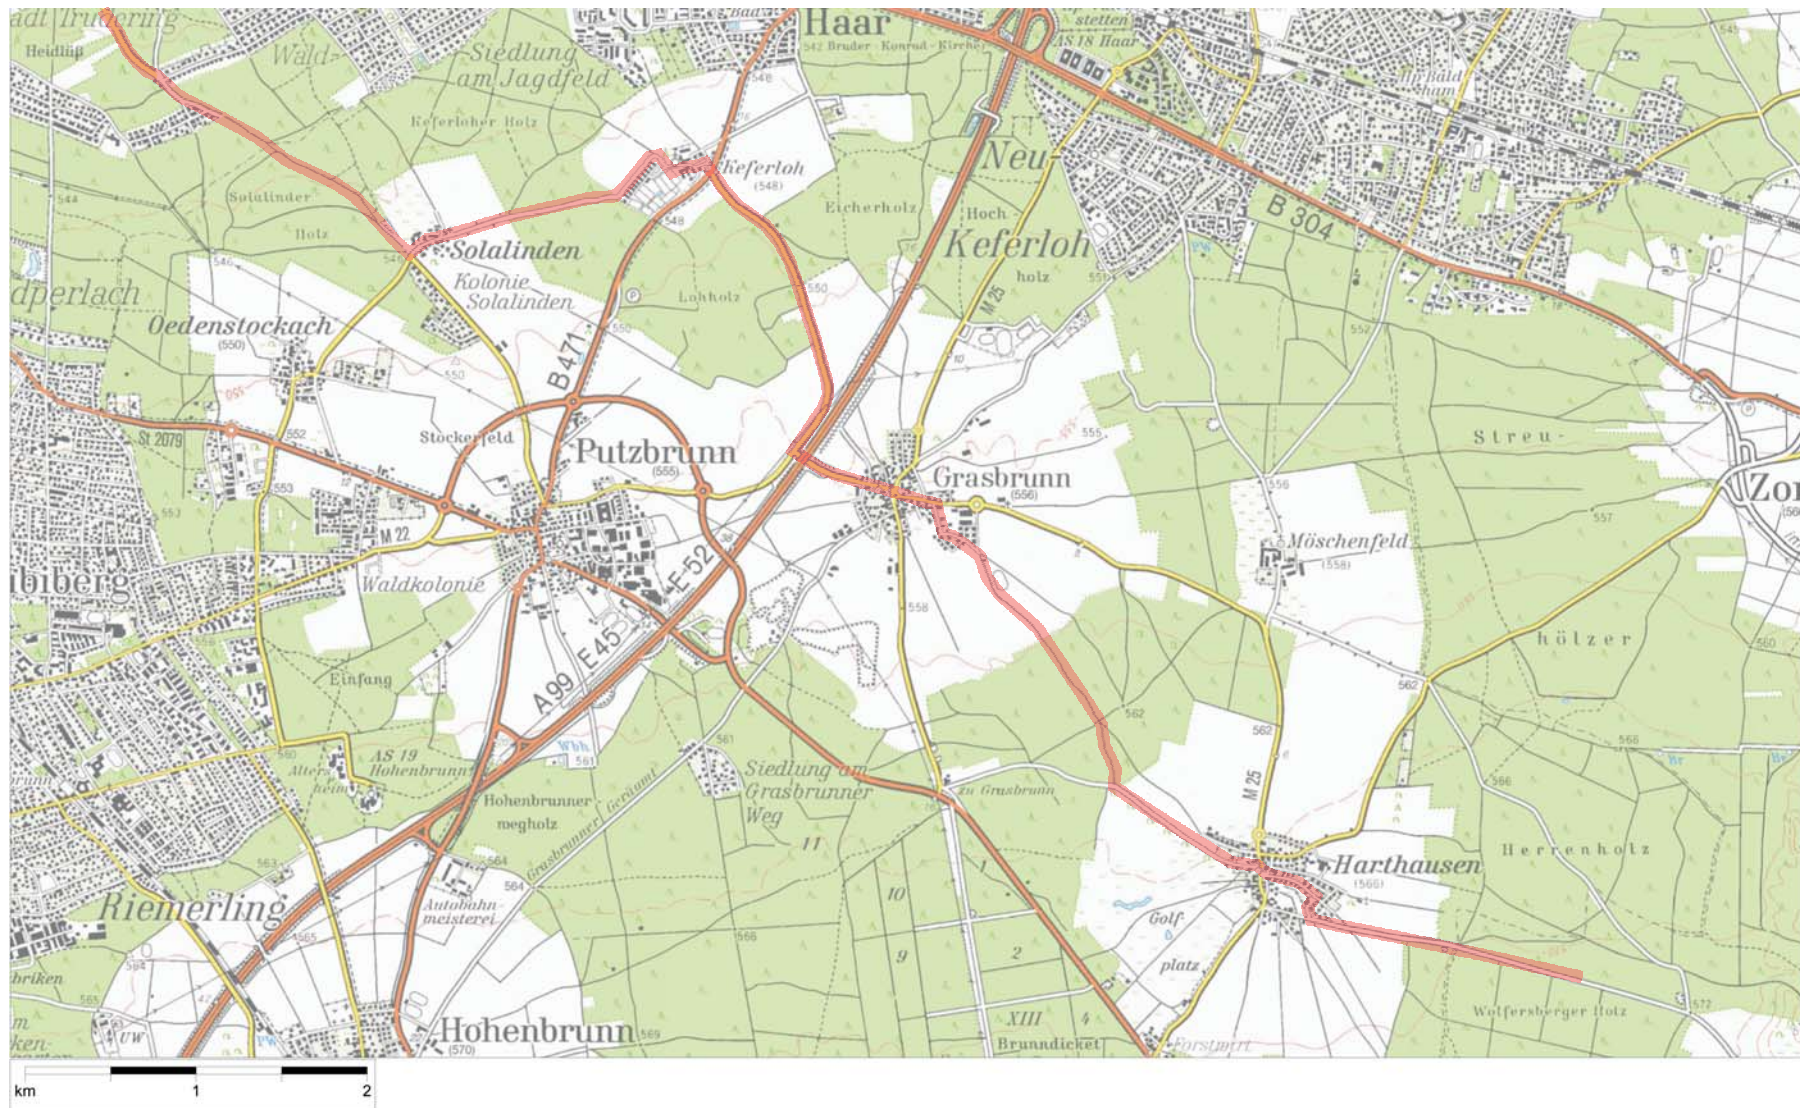

MVV Rad-Touren

Tour 22: 'Panoramaweg Isar - Inn' Karte Blatt 2