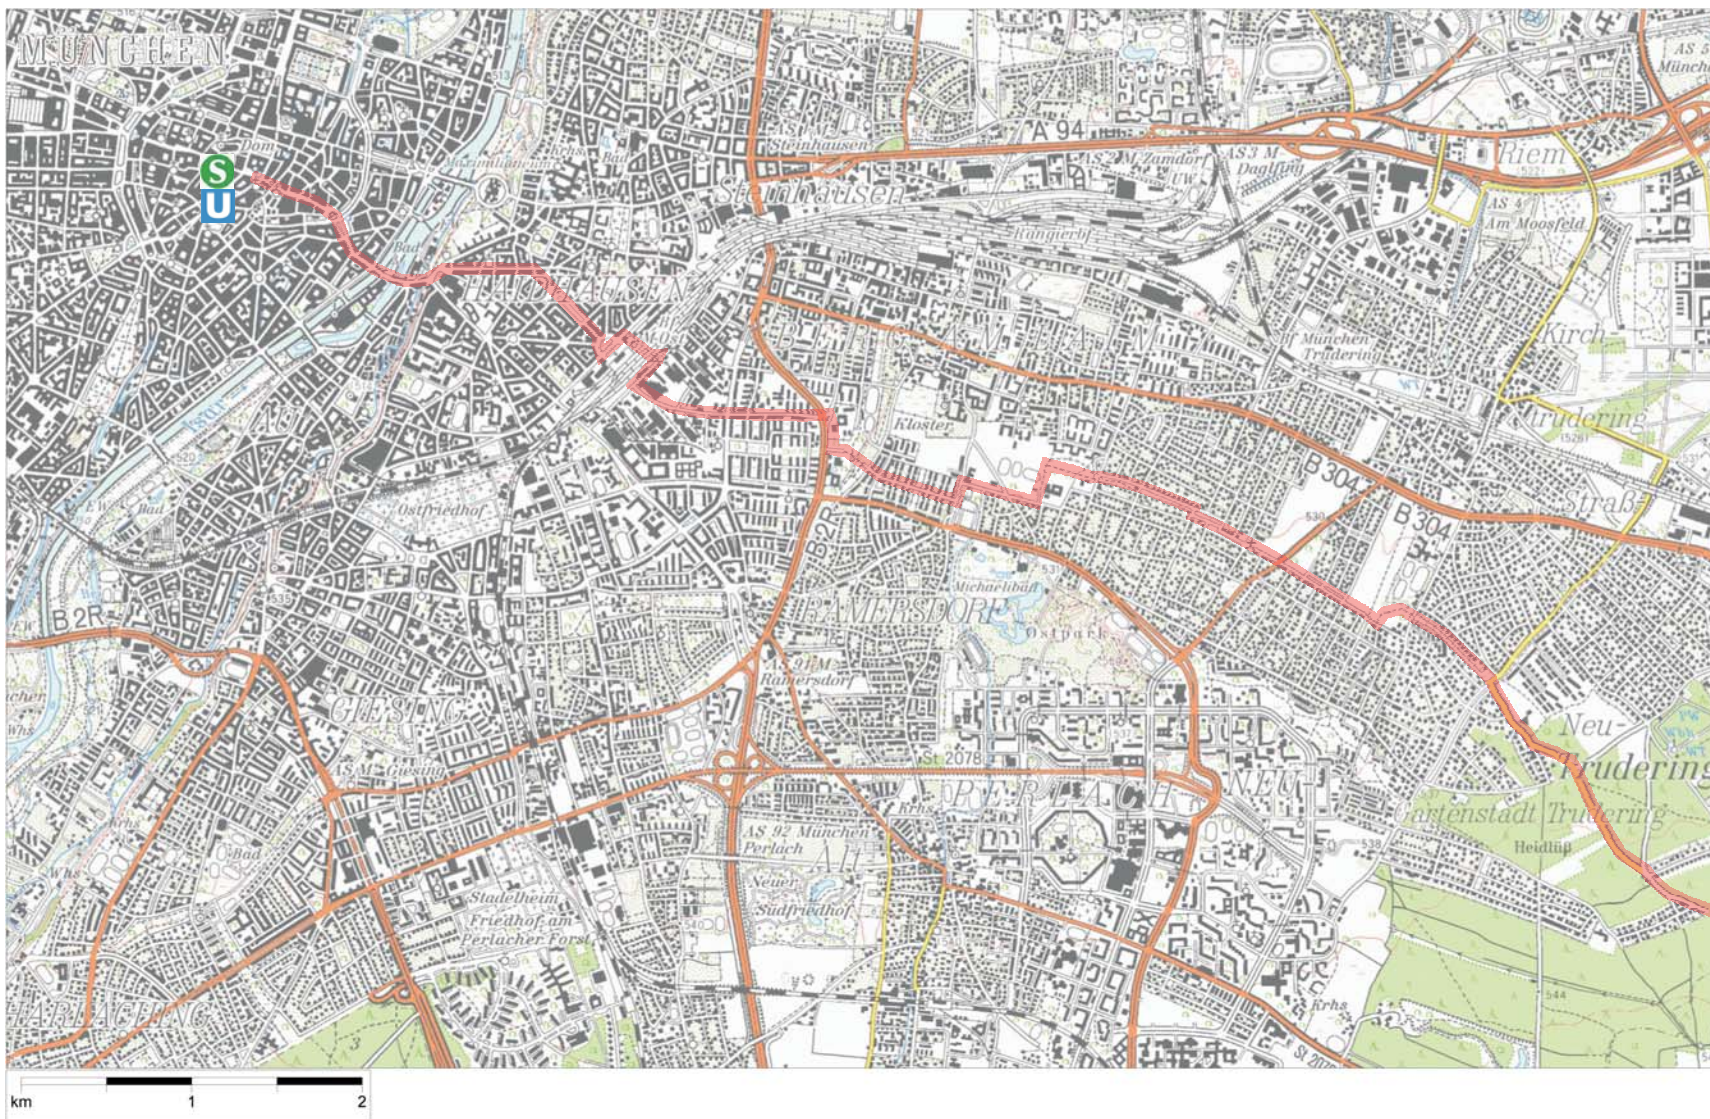

## MVV Rad-Touren

### Tour 22: 'Panoramaweg Isar - Inn' Karte Blatt 1