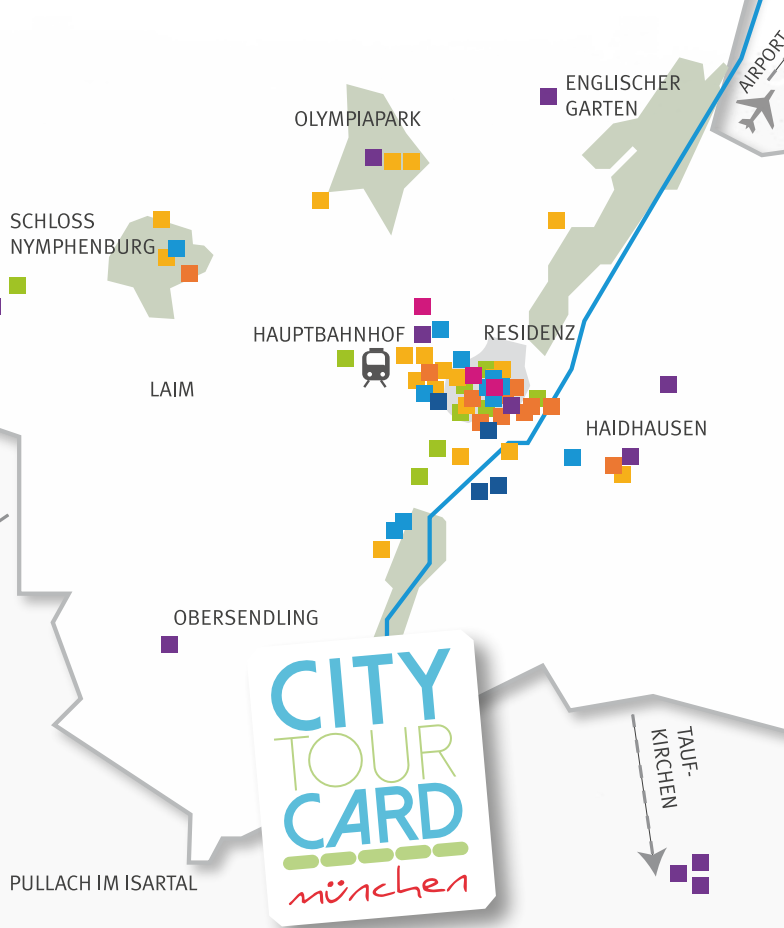

DURCH DIE STADT TOUREN / EXPLORE THE CITY

Botanischer Garten München-Nymphenburg*	Questo App*
CitySightseeing München – Stadtrundfahrt München	Radius Bike Rental*
Diana Tours Munich*	Radius Tours Stadtführung*
Fat Tire Tours Munich*	Seg-to-rent München*
Gray Line SIGHTseeing Stadtrundfahrten*	Segway Tour Munich*
Gray Line SIGHTseeing Tagesausflüge*	Spurwechsel Fahrradverleih*
Herz und Heimat Stadtführungen*	Spurwechsel Stadtführung*
HeyMinga Touren	Stattreisen München e.V.*
Hot Rod Fun*	Street Safari*
Kutscherei Holzmann*	Ui München*
Ludwig & Lola Stadtführungen*	Weis(s)er Stadtvogel*
Munich Walk Tours*	

MUSEEN & AUSSTELLUNGEN/MUSEUMS & EXHIBITIONS

Allianz Arena – Arena Tour & FC Bayern Museum*	MUCA museum of urban and contemporary art
Alpines Museum des DAV bis 2024 wg. Umbau geschlossen	Museum Fünf Kontinente
Bier- und Oktoberfestmuseum	Residenz München mit Schatzkammer
Deutsches Jagd- und Fischereimuseum	Schloss Nymphenburg
Jüdisches Museum München	SEA LIFE München
Kindermuseum München	Spielzeugmuseum im alten Rathaus-turm
Kunsthalle München	Valentin-Karlstadt-Musäum
Kunstlabor 2	Volkssternwarte mit Planetarium
Lenbachhaus	Werksviertel-Mitte Kunst
Marstallmuseum	

► **So einfach funktioniert
That's how it works**

Gültiges Ticket vorab beim Partner vorzeigen und sparen.
Show your validated ticket in advance and save money.

Folge uns und nutze unsere Hashtags!
Follow and tag us!

@citytourcardmuc
#citytourcardmunich
#easygoingmunich

Unsere Rabatt-Partner Our benefit partners

LECKER ESSEN & TRINKEN / DELICIOUS FOOD & DRINKS

35 Milli(m)eter Bar / Lounge	Münchner Stub'n
Airbräu	Ratskeller München
Frogis Frozen Yogurt	Schlosscafé im Palmenhaus
Hard Rock Cafe	Schneider Bräuhaus
Klinglwirt	Zum Franziskaner

SHOPPING

Dirndl Liebe	Karusa - handgemacht, regional, besonders
Herrmann Geschenke	mymuesli

BESONDERES ERLEBEN / EXTRAORDINARY EXPERIENCES

Alpen Air Rundflüge	Hot Rod Fun*
Bavaria Filmstadt	House Running*
Bootsverleih beim Fischer-michel*	Jochen Schweizer Arena - All-In Outdoor-Park*
Bungee Jumping*	Jochen Schweizer Arena - Bodyflying
Escape Game München	Jochen Schweizer Arena - Indoor-Surfen
Exit The Room	Kajak Verleih auf dem Olympiasee*
Flying Fox*	Olympiastadion, Olympiaturm, Zelt-dach-Tour*
Fly Station Munich	SUP Verleih auf dem Olympiasee*
Freizeitpark Märchenwald im Isartal*	TimeRide München
Heliflieger Deutschland	Umadum Riesenrad*
Hollywood Super Bowling	YOURcockpit Flugsimulator

HAPPY DURCH DIE NACHT / ALL NIGHT LONG

35 Milli(m)eter Bar / Lounge	Moritz Bar / Lounge
Miss Lilly's Restaurant	Yokocho Karaoke Box & Bar

*Outdoor-Aktivitäten

Details zu unseren Rabatt-Partnern!

More information about our benefit partners!

Scan me!