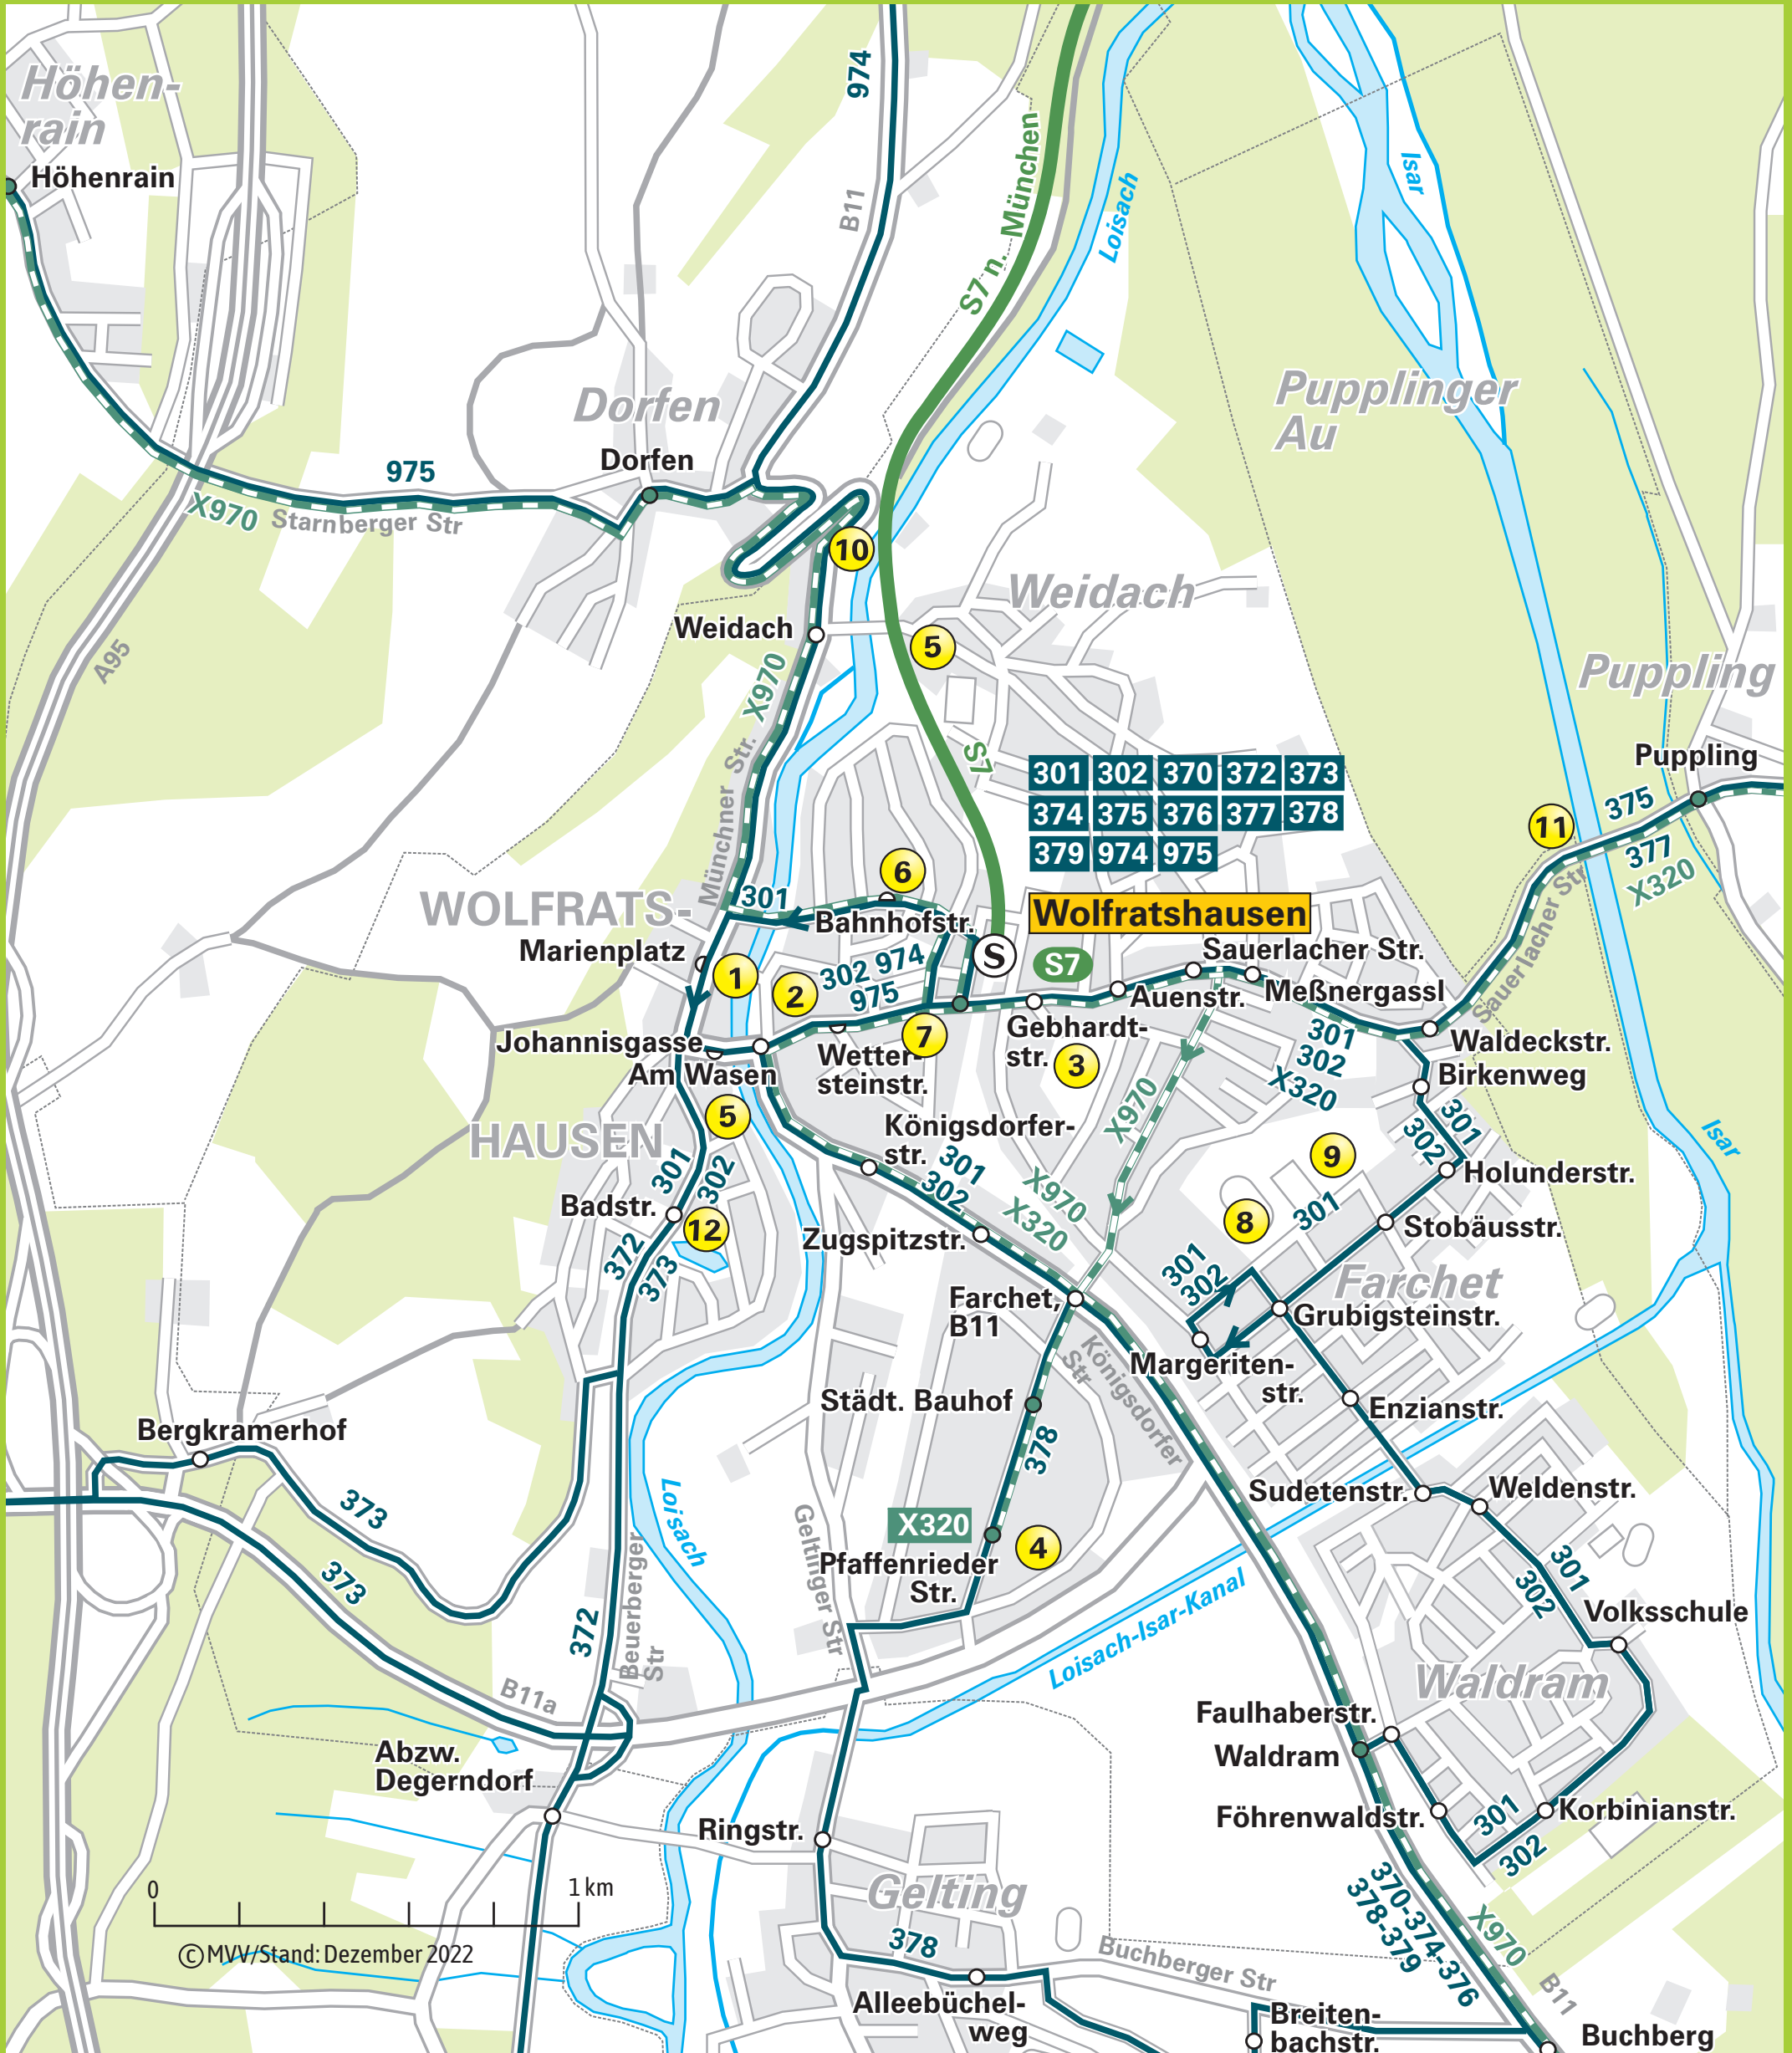

Legende:

- 1 Rathaus
- 2 Loisachhalle
- 3 Kreiskrankenhaus
- 4 Polizei
- 5 Feuerwehr
- 6 Post
- 7 Finanzamt
- 8 Loisach-Stadion
- 9 Märchenwald
- 10 Floßgelände Loisach "Weidacher Länden"
- 11 Floßgelände Isar "Marienbrücke"
- 12 Campingplatz

- S7 S-Bahn mit Bahnhof
- X320 MVV-Expressbuslinie mit Haltestelle
- 975 MVV-Regionalbus mit Haltestelle
- S7 975 Endhaltestelle
- Stadt-/Gemeindegrenze

Verkehrslinienplan Stadt Wolfratshausen

301	302	370	372	373
374	375	376	377	378
379	974	975		