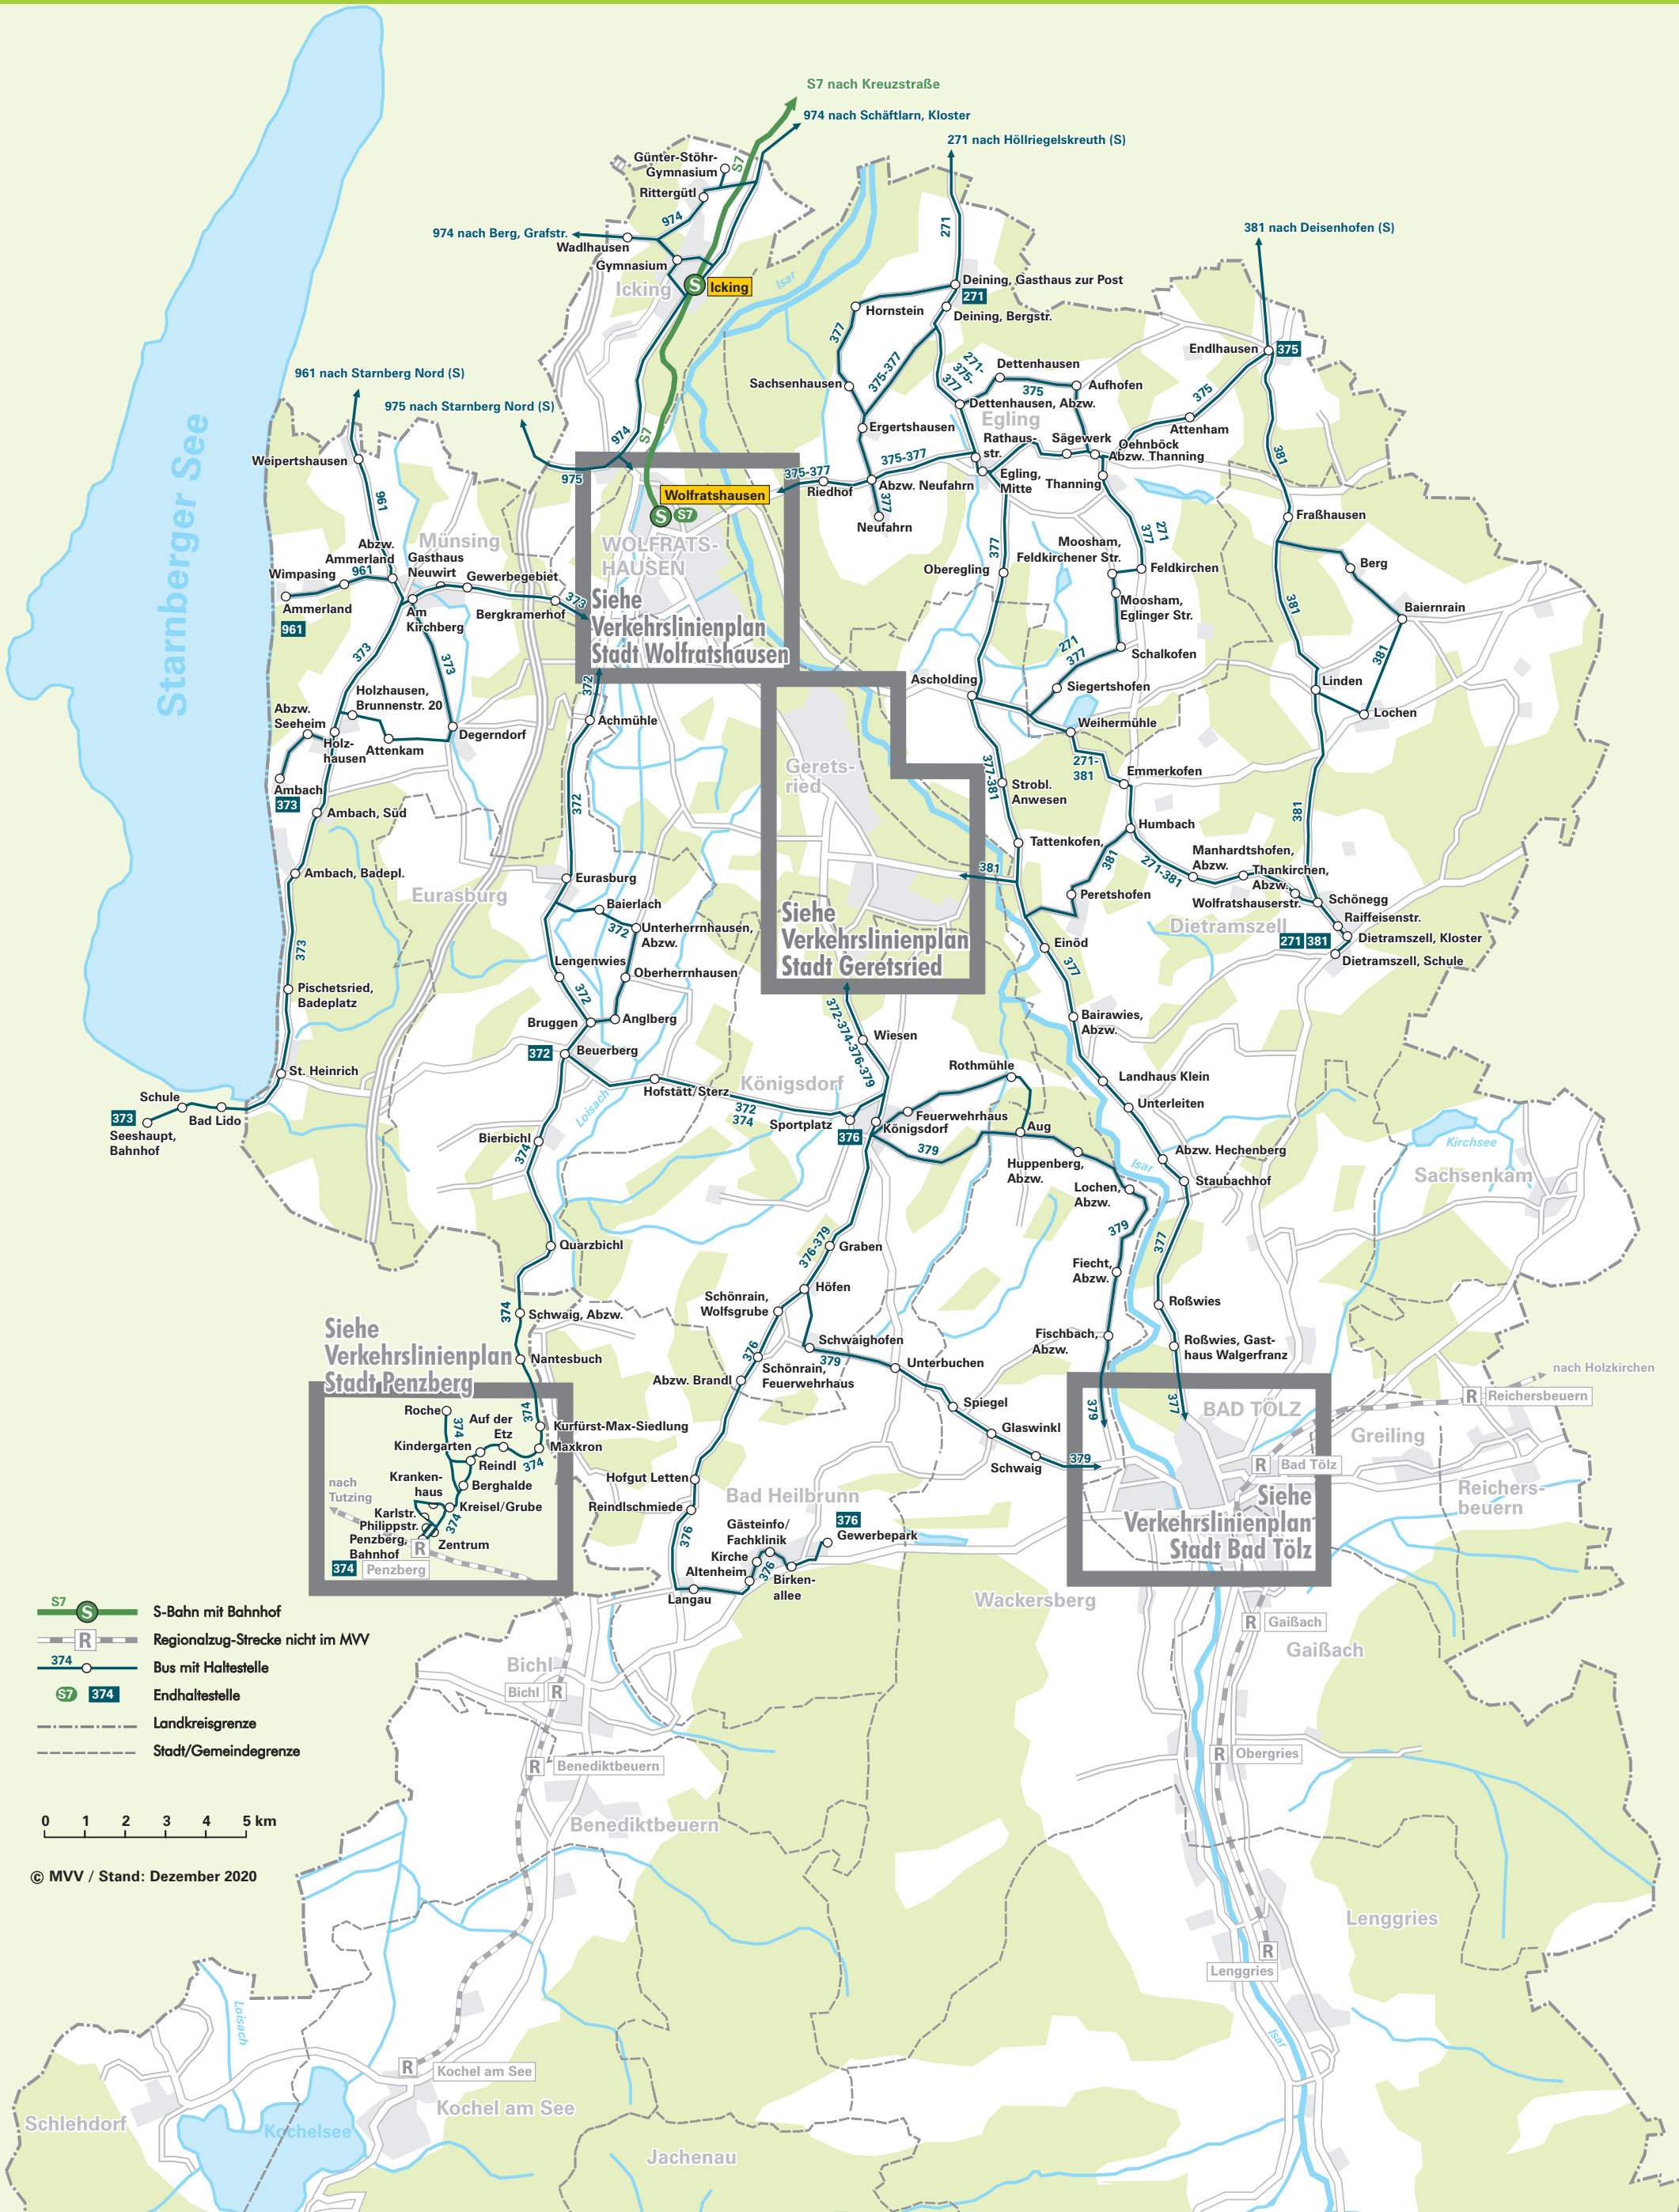

Verkehrslinienplan Landkreis Bad Tölz- Wolfratshausen

Siehe
Verkehrslinienplan
Stadt Wolfratshausen

Siehe
Verkehrslinienplan
Stadt Geretsried

Siehe
Verkehrslinienplan
Stadt Penzberg

Siehe
Verkehrslinienplan
Stadt Bad Tölz

- S7 S S-Bahn mit Bahnhof
- R Regionalzug-Strecke nicht im MVV
- 374 Bus mit Haltestelle
- Endhaltestelle
- Landkreisgrenze
- Stadt/Gemeindegrenze

0 1 2 3 4 5 km

© MVV / Stand: Dezember 2020