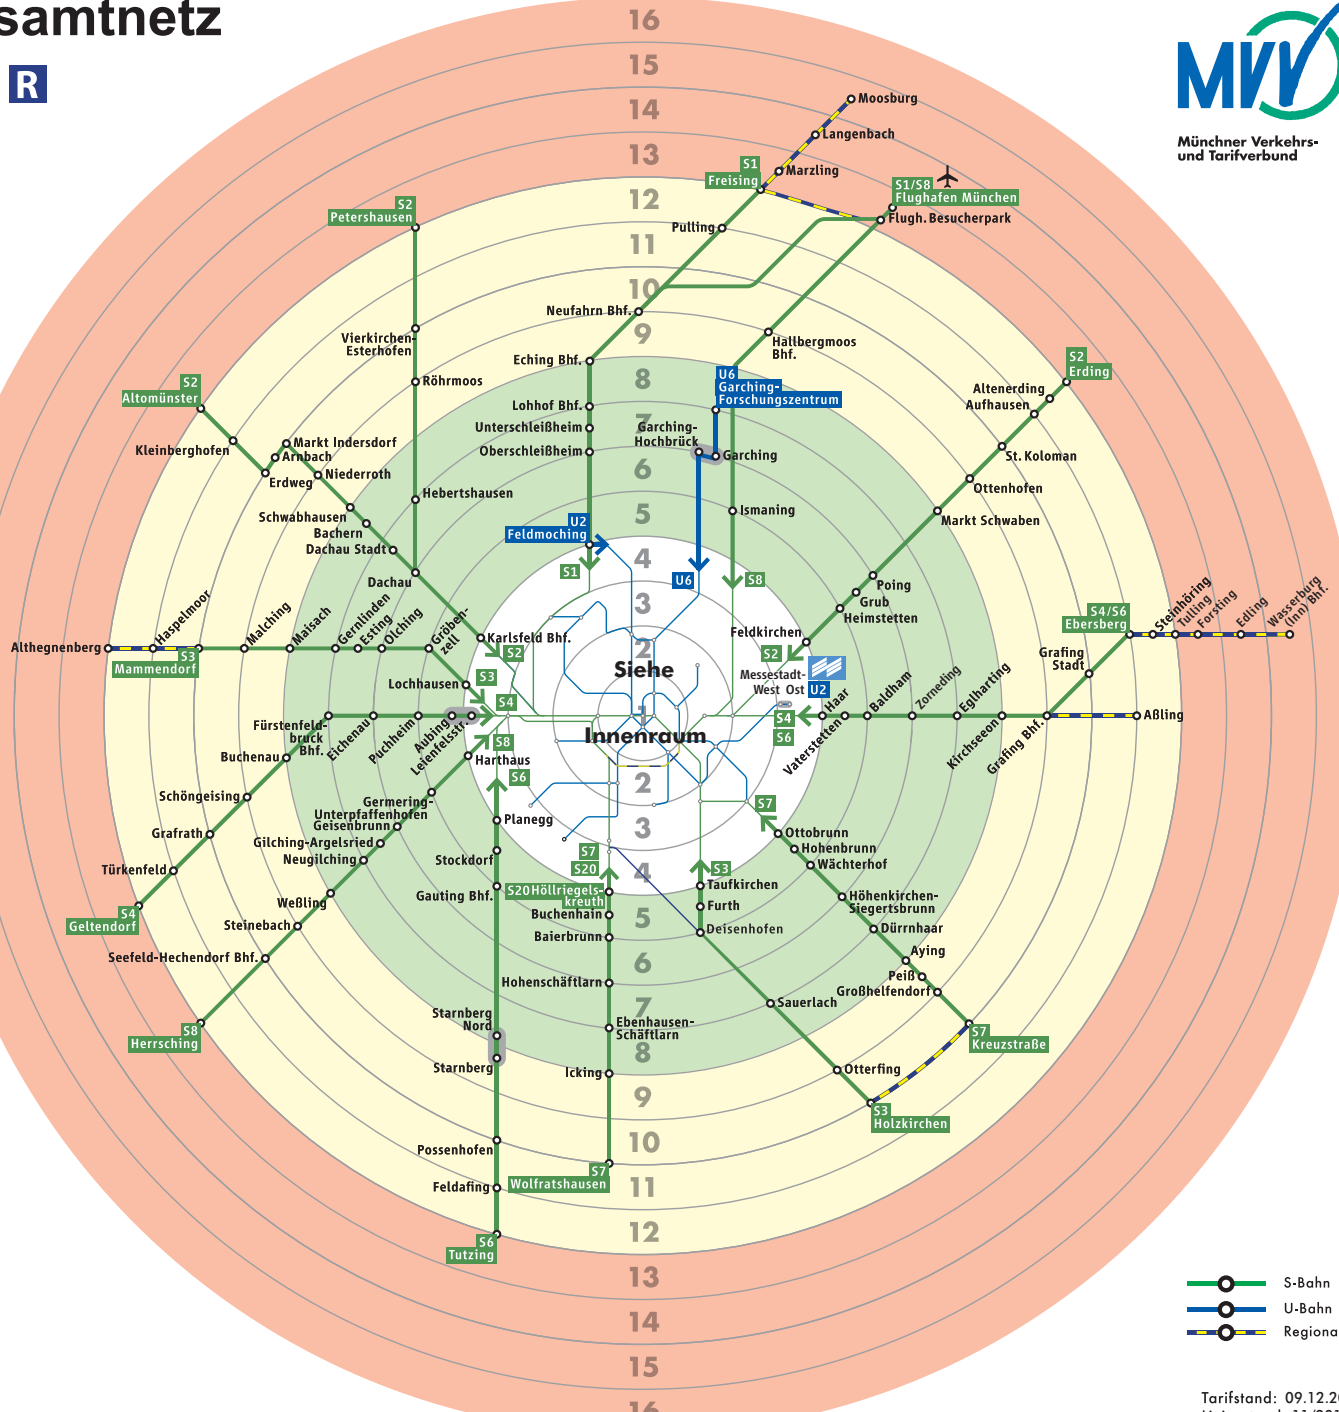

Gesamtnetz

Münchner Verkehrs- und Tarifverbund

- S-Bahn
- U-Bahn
- Regionalzug

Tarifstand: 09.12.2018
Linienstand: 11/2018
© MVV