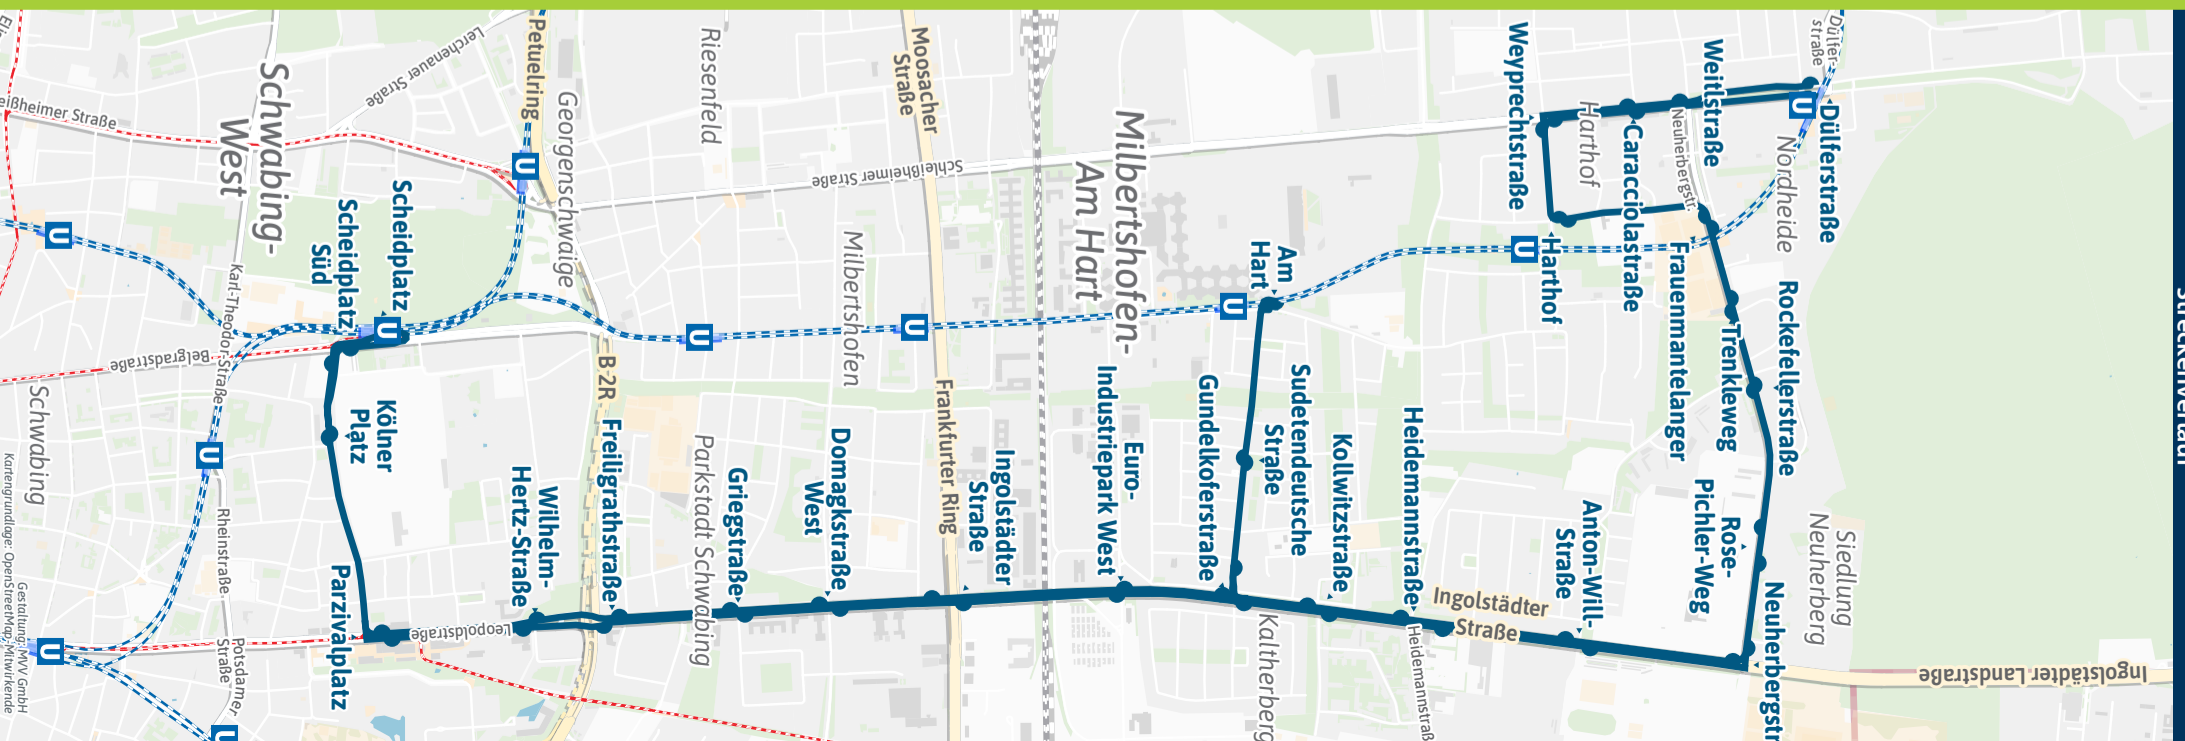

Scheidplatz U (/ Am Hart U) - Gundelkofersstraße - Heidemannstraße - Harthof U - Dülferstraße U

Table with columns for Zone, Stunde, and days of the week (Montag-Freitag, Samstag). Rows list various bus routes and their departure times.

Table with columns for Zone, Stunde, and days of the week (Samstag, Sonn- und Feiertag). Rows list various bus routes and their departure times.

S = nur an Schultagen

Am 24.12 bis ca. 14.30 Uhr wie Samstag, danach wie Sonntag. Am 31.12 wie Samstag.

Weitere Fahrten zwischen Scheidplatz und Heidemannstraße siehe Linie 140

Weitere Fahrten zwischen Heidemannstraße und Caracciolastraße siehe Linie 170

Fahrplan als PDF zum Download

Änderungen vorbehalten | mvv-muenchen.de

Münchner Verkehrsgesellschaft mbH 0800 344 22 66 00

Streckenverlauf