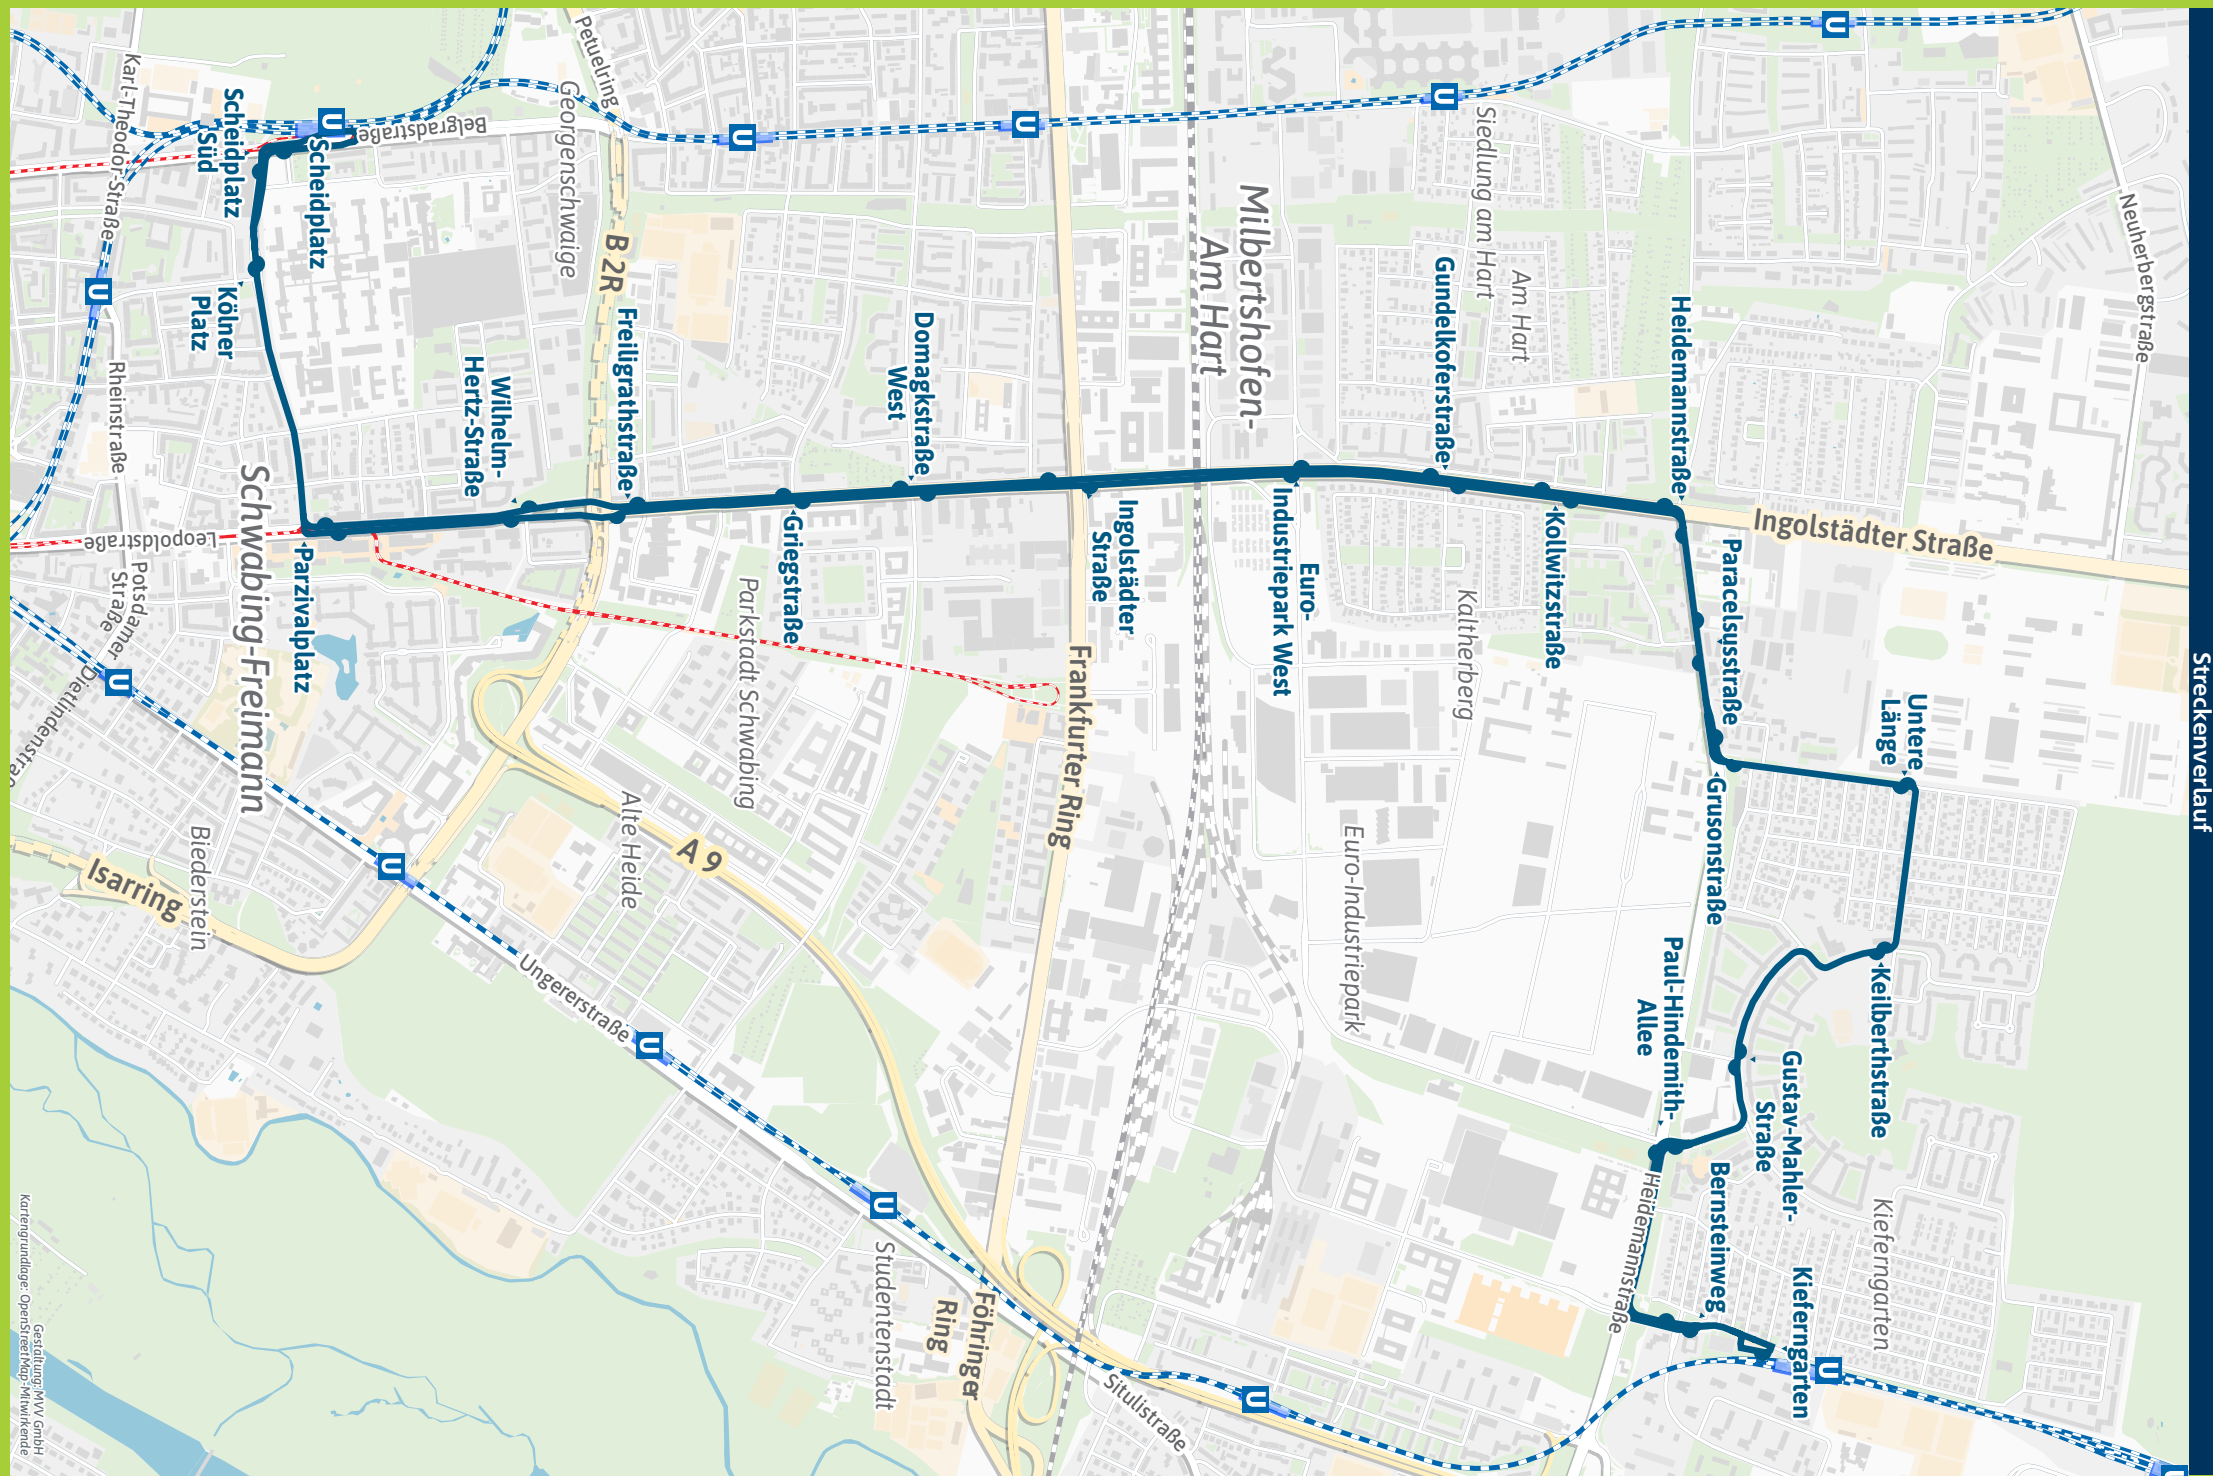

- Euro-Industriepark West ▶ 141
- Ingolstädter Straße ▶ 141 177
- Domagkstraße West ▶ 50 141 150 N40
- Griegstraße ▶ 141 N40
- Freiligrathstraße ▶ 141 N40
- Wilhelm-Hertz-Straße ▶ 141 N40
- Parzivalplatz ▶ 23 | 141 142 N40 N41
- Kölner Platz ▶ 141 N41
- Scheidplatz Süd ▶ 141 144 N41
- Scheidplatz ▶ U2 U3 U8 | 12 27 28 | 141 142 144

Eine App, alles fahren.

MVGO

Jetzt
downloaden

mvg.de/mvgo

Minifahrplan
2023

Kieferngarten U ◀▶
Scheidplatz U Tram

mvg.de | [mvv-auskunft.de](https://mvg.de/mv-auskunft.de)

Streckenverlauf

S = nur an Schultagen

Ferienfahrplan: 27.12.22 - 05.01.23; 20.02. - 24.02.23; 03.04. - 14.04.23; 30.05. - 09.06.23; 31.07. - 11.09.23; 30.10. - 03.11.23; 22.11.23

Weitere Fahrten zwischen Kieferngarten U und Heidemannstr. siehe Linie 170

Weitere Fahrten zwischen Heidemannstr. und Scheidplatz U siehe Linie 141

Am 24.12 bis ca. 14.30 Uhr wie Samstag, danach wie Sonntag. Am 31.12 wie Samstag.

Scheidplatz U - Heidemannstraße - Kieferngarten U