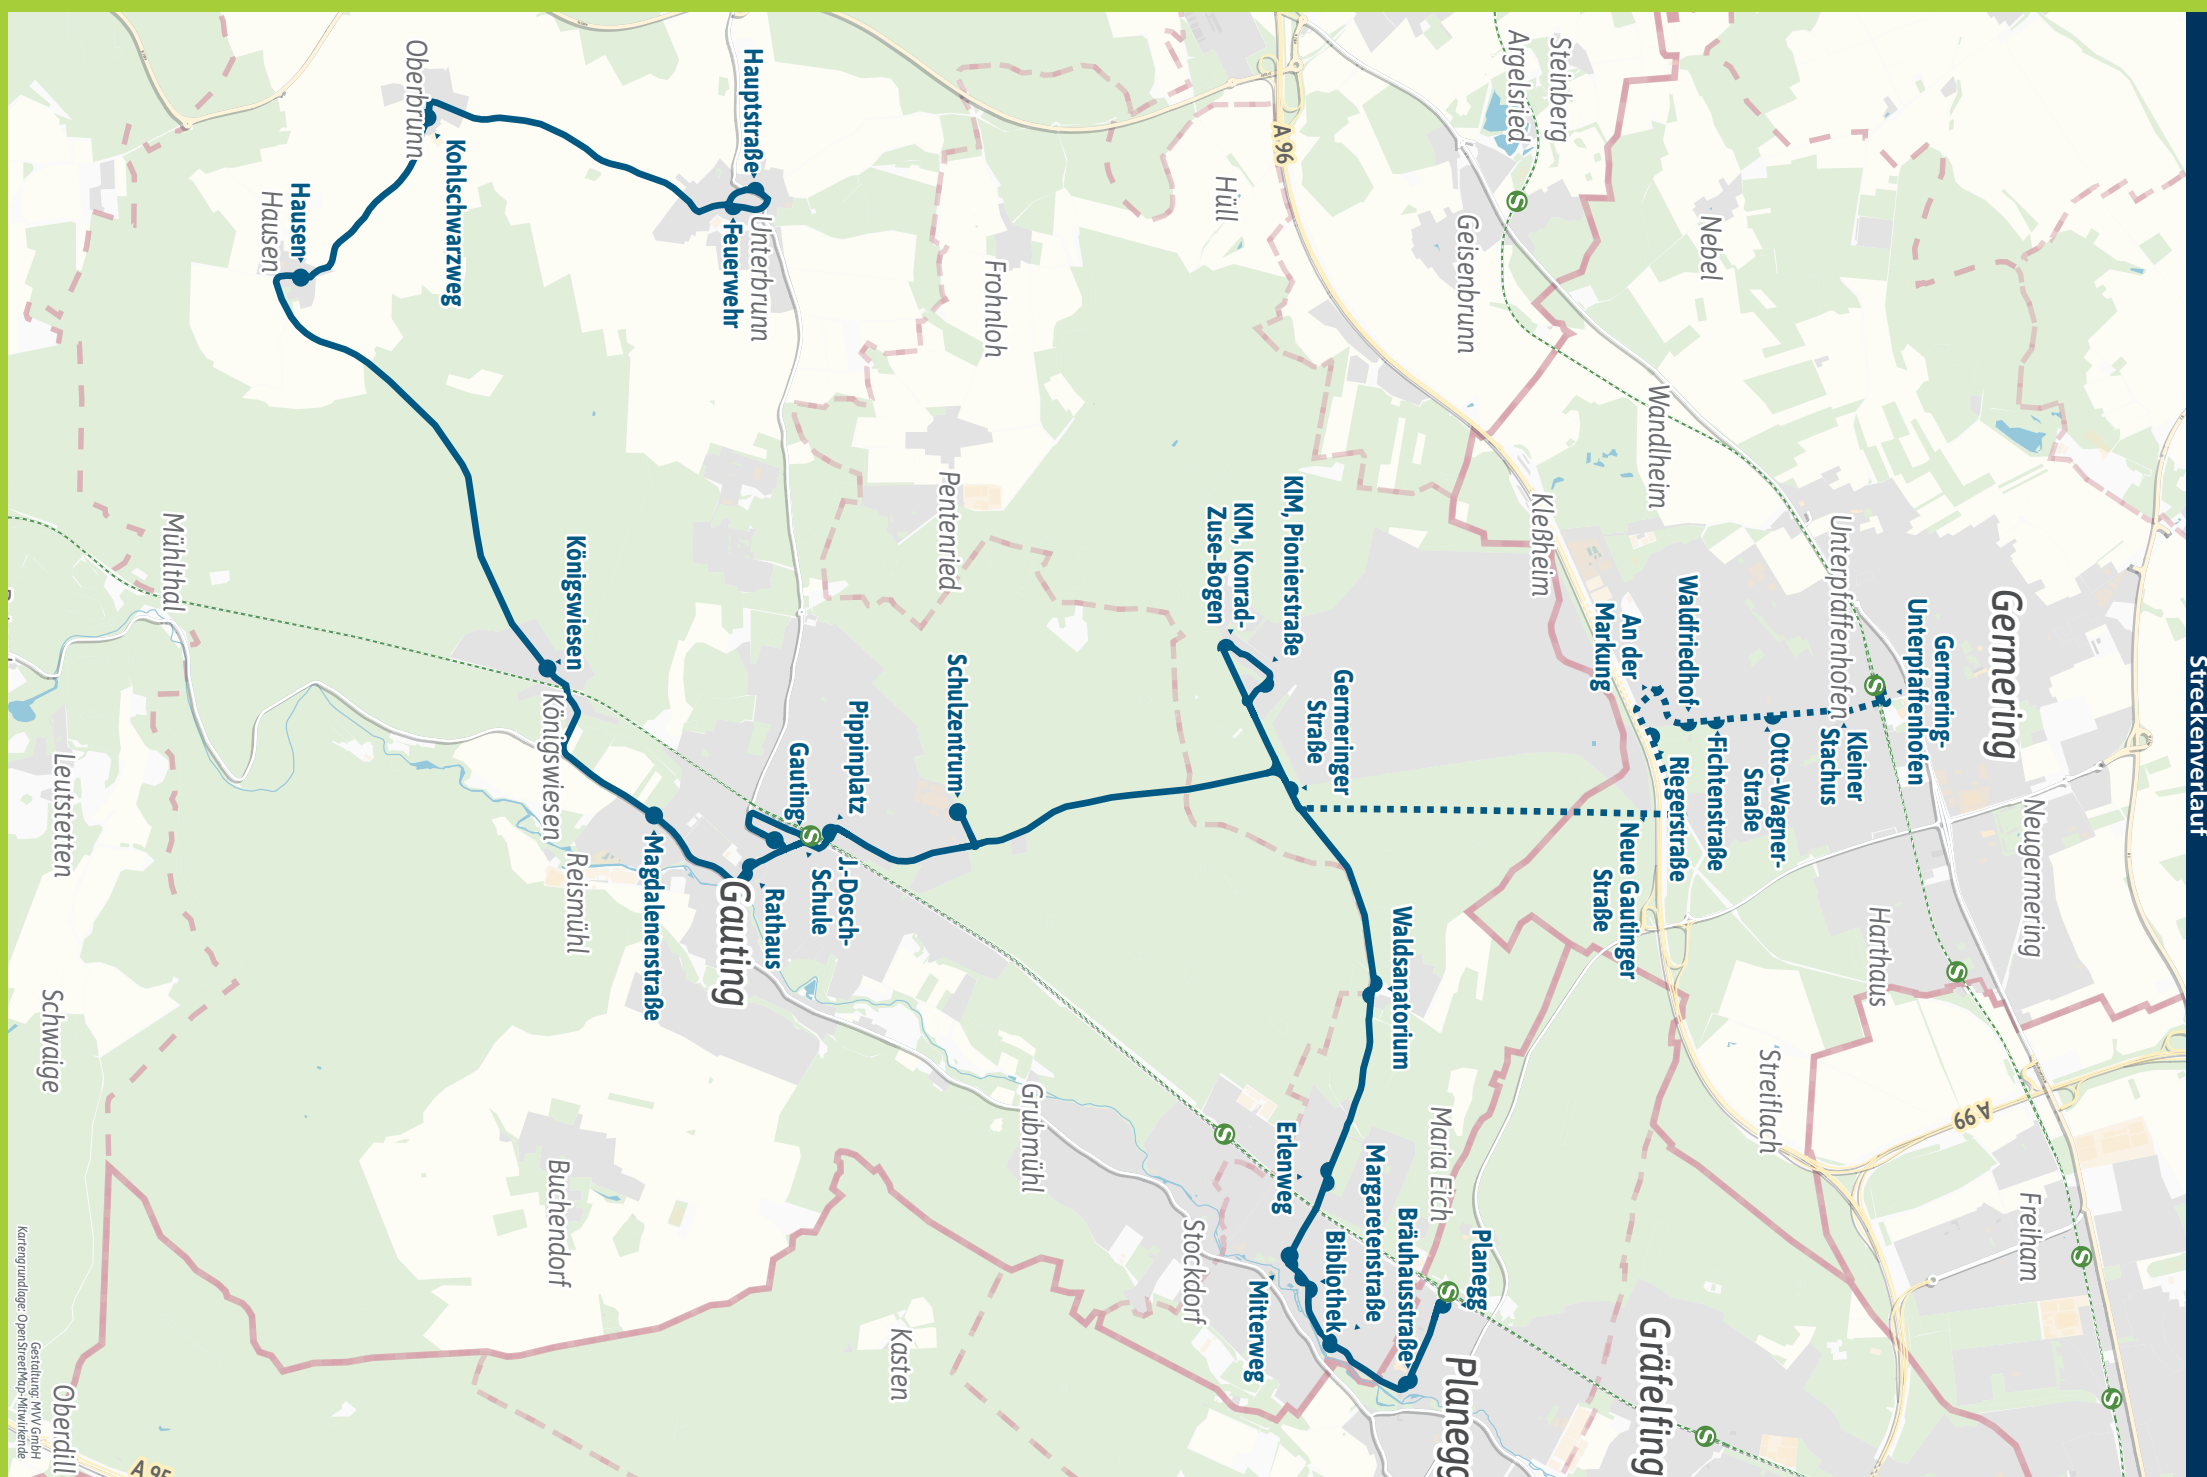

Bestens informiert mit der MVV-App.

Fahrplan in Echtzeit, HandyTicket und aktuelle Meldungen. Alles in einer App.

[mvv-muenchen.de/app](http://mvv-muenchen.de/app)

Herausgeber Minifahrplan:  
Münchner Verkehrs- und Tarifverbund GmbH (MVV)  
Thierschstr. 2, 80538 München | im Auftrag der Verbundlandkreise im MVV

Minifahrplan **BUS** 966 2023

Unterbrunn ◀▶  
Oberbrunn ◀▶ Gauting S ◀▶  
KIM ◀▶ Krailing ◀▶  
Planegg S ◀▶  
Germering-Unterpfaffenhofen S

[mvv-auskunft.de](http://mvv-auskunft.de)

Streckenverlauf

Gestaltung: MVV GmbH  
Kartengrundlage: OpenStreetMap/Mitwirkende

Unterbrunn - Oberbrunn - Gauting S - KIM - Krailling - Planegg S - Germering-Unterpfaffenhofen S

Table with columns: Zone, Verkehrshinweis, and Montag - Freitag. Rows include GAU 1/2, KRA M/1, and PLA M/1 routes with departure times.

Busfahrten innerhalb einer Gemeinde gelten als Kurzstrecke: GAU = Gauting, KRA = Krailling, PLA = Planegg, GER = Germering

Samstag, Sonn- und Feiertag sowie am 24.12 und 31.12 kein Betrieb.

Planegg S - Krailling - KIM - Gauting S - Oberbrunn - Unterbrunn