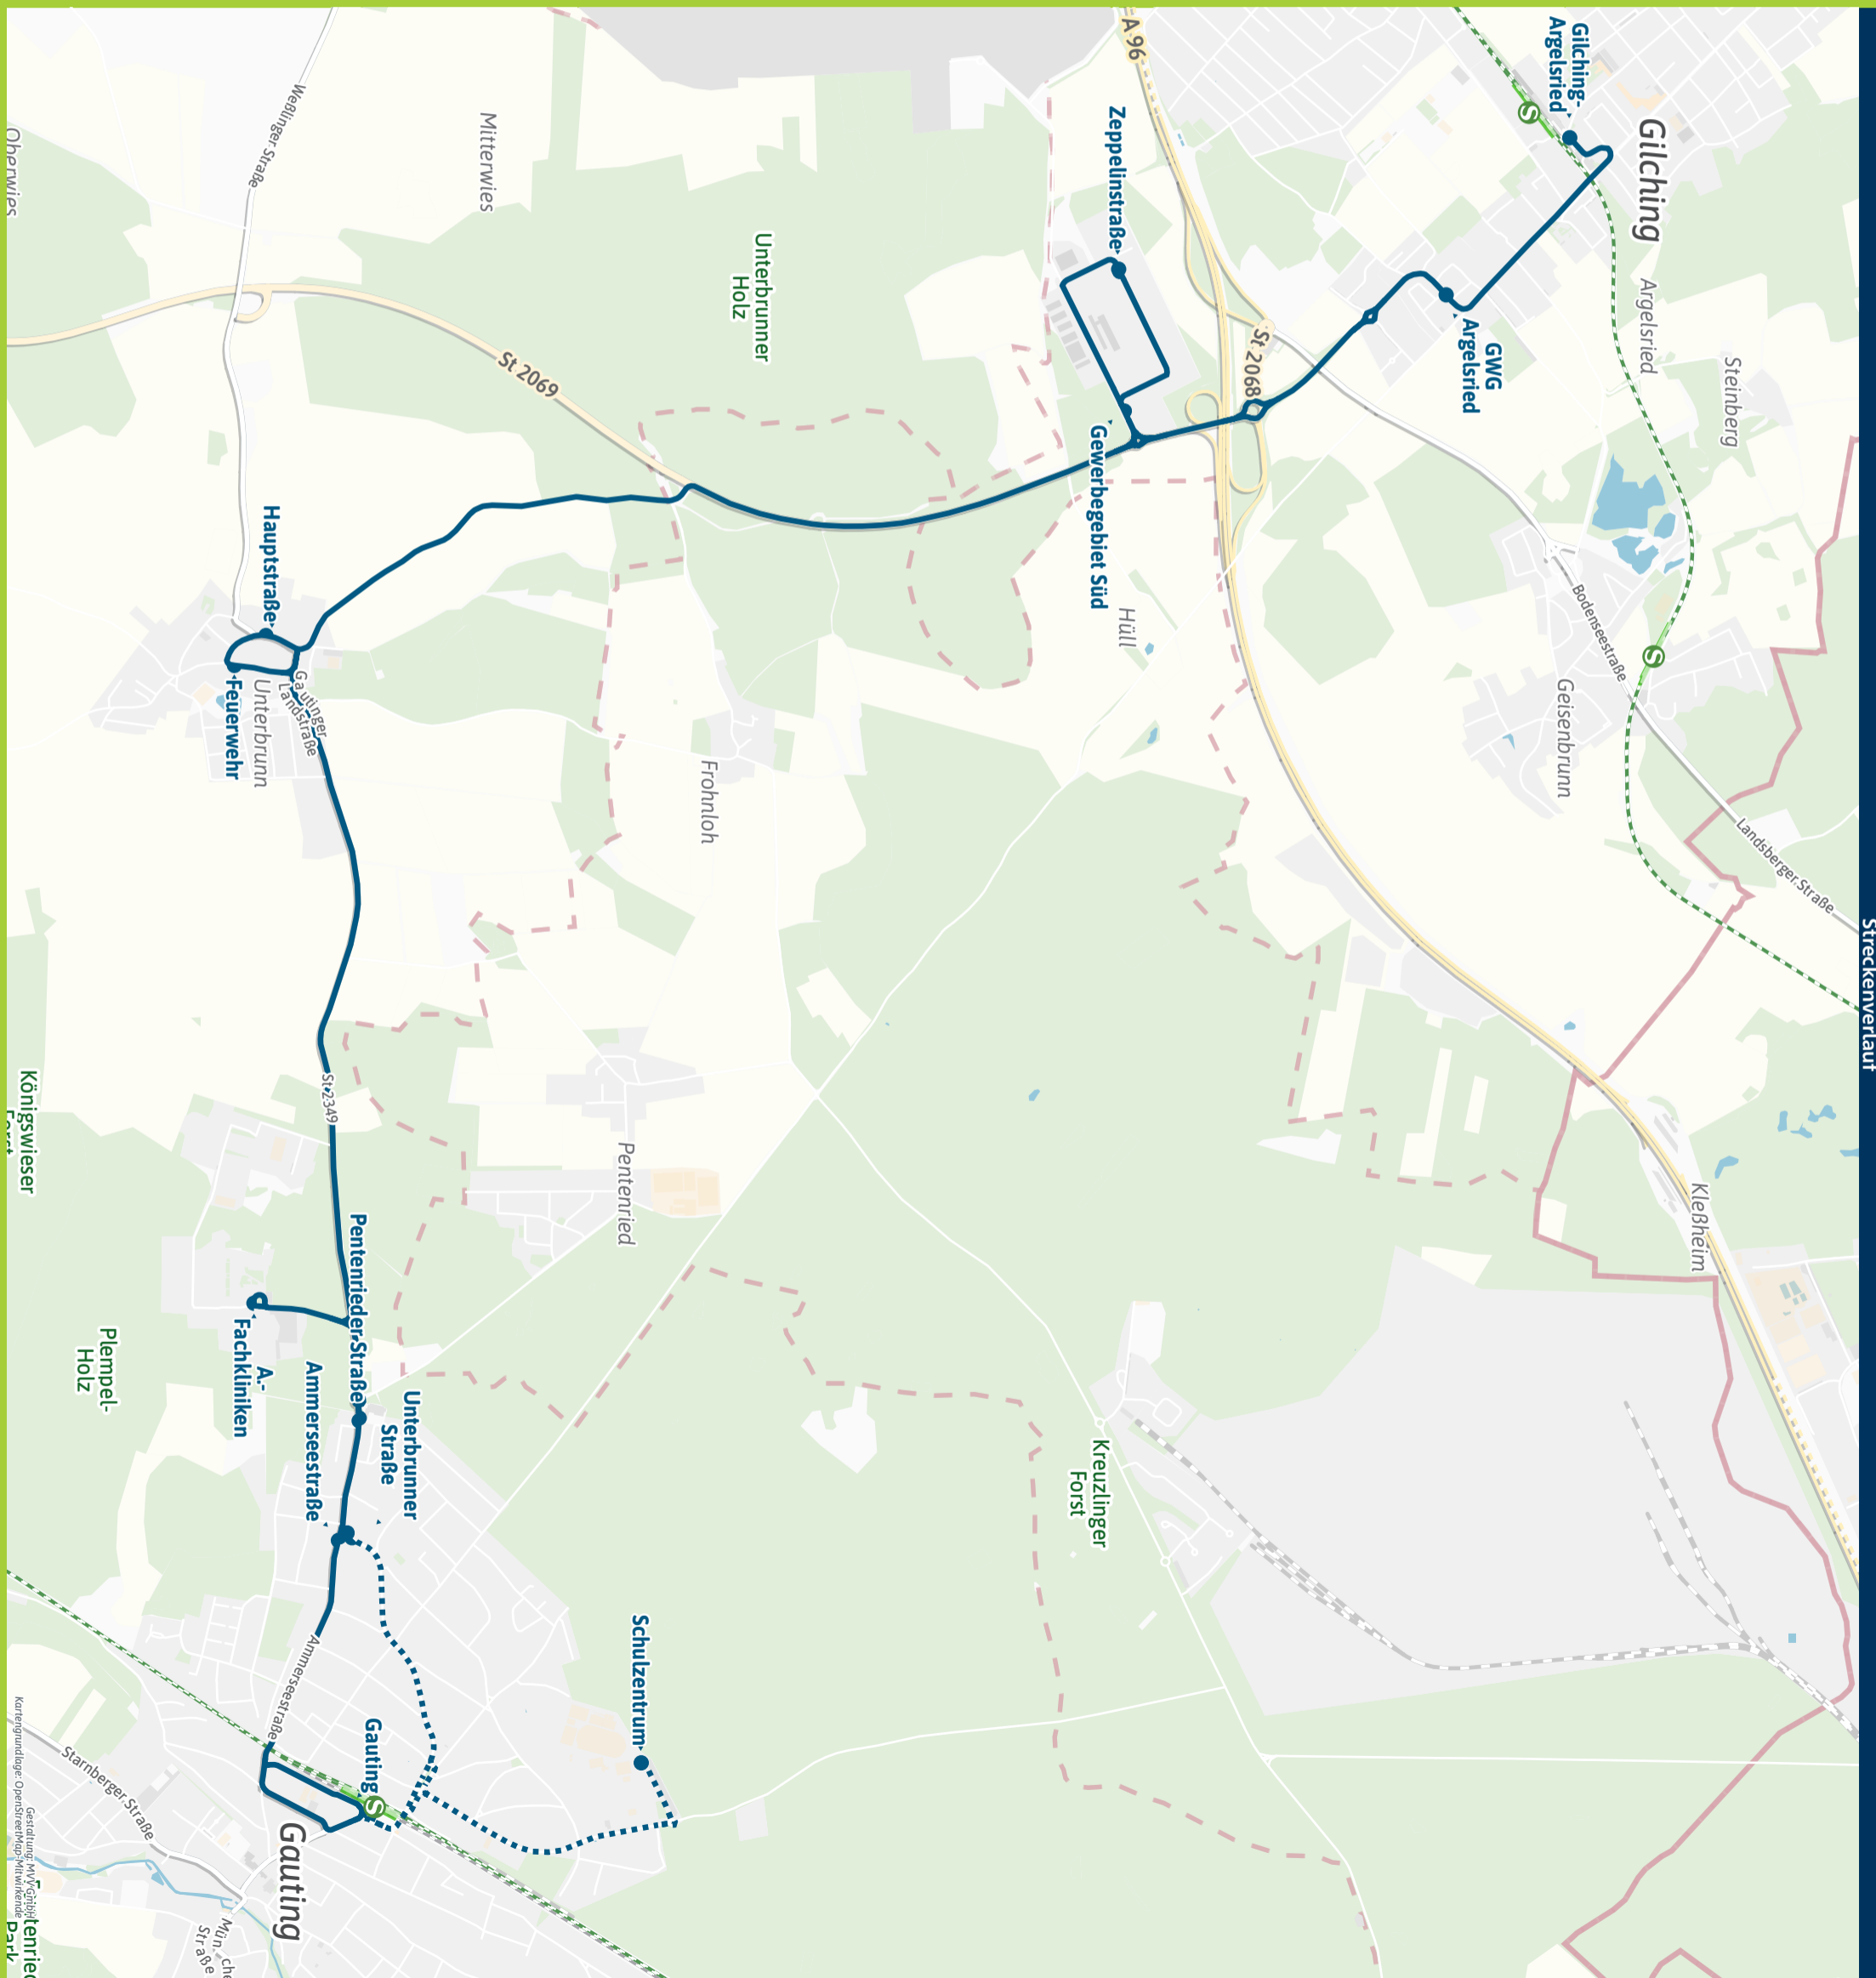

Umsteigemöglichkeiten MVV-Regionalbus 949

- Gilching-Argelsried ▶ S8 | X900 X920 | 947 | 8500
- Feuerwehr ▶ 906 963 965 966
- GWG Argelsried ▶ 8500
- Gauting, A-Fachkliniken ▶ 965
- Zeppelinstraße ▶ 8500
- Pentenrieder Straße ▶ X910 | 963 965
- Gewerbegebiet Süd ▶ X900 X910 | 8500
- Unterbrunner Straße ▶ 963 965
- Zeppelinstraße ▶ 8500
- Ammerseestraße ▶ 963
- Unterbrunn, Feuerwehr ▶ 906 963 965 966
- Schulzentrum ▶ 906 936 963 965 966 968
- Hauptstraße ▶ 963 965 966
- Gauting ▶ S6 | X910 | 906 936 963 965 966 968

Minifahrplan **BUS 949** 2023

Gilching-Argelsried S ↔ Gauting S

mvv-auskunft.de

Bestens informiert mit der MVV-App.

Fahrplan in Echtzeit, HandyTicket und aktuelle Meldungen. Alles in einer App.

mvv-muenchen.de/app

Streckenverlauf

Kartengrundlage: OpenStreetMap, München, Bayern