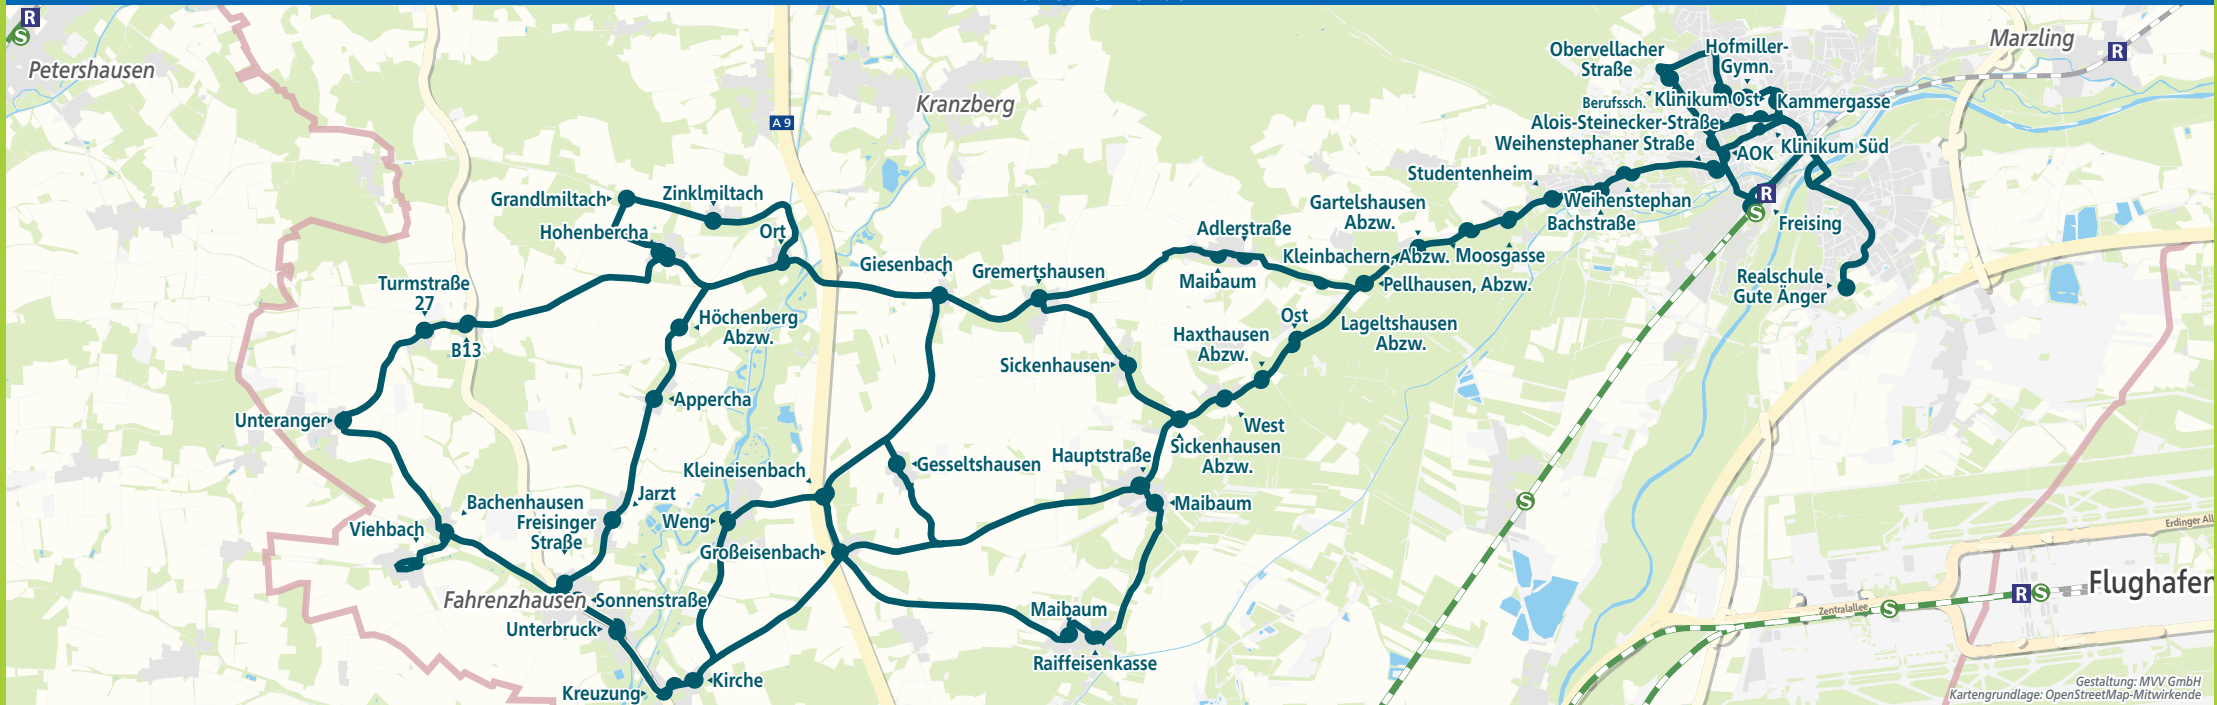

* für Android & iOS

Minifahrplan 2022

BUS 615

Viehbach/Höchenberg ◀▶
Sickenhausen ◀▶ Freising **S R**

mvv-auskunft.de

Landkreis Freising

VERBUNDLANDKREISE
IM MVV

Herausgeber:

Münchner Verkehrs- und Tarifverbund GmbH (MVV)
Thierschstraße 2, 80538 München
im Auftrag der Verbundlandkreise im MVV

kreis-fs.de

Streckenverlauf

Gestaltung: MVV GmbH
Kartengrundlage: OpenStreetMap-Mitwirkende