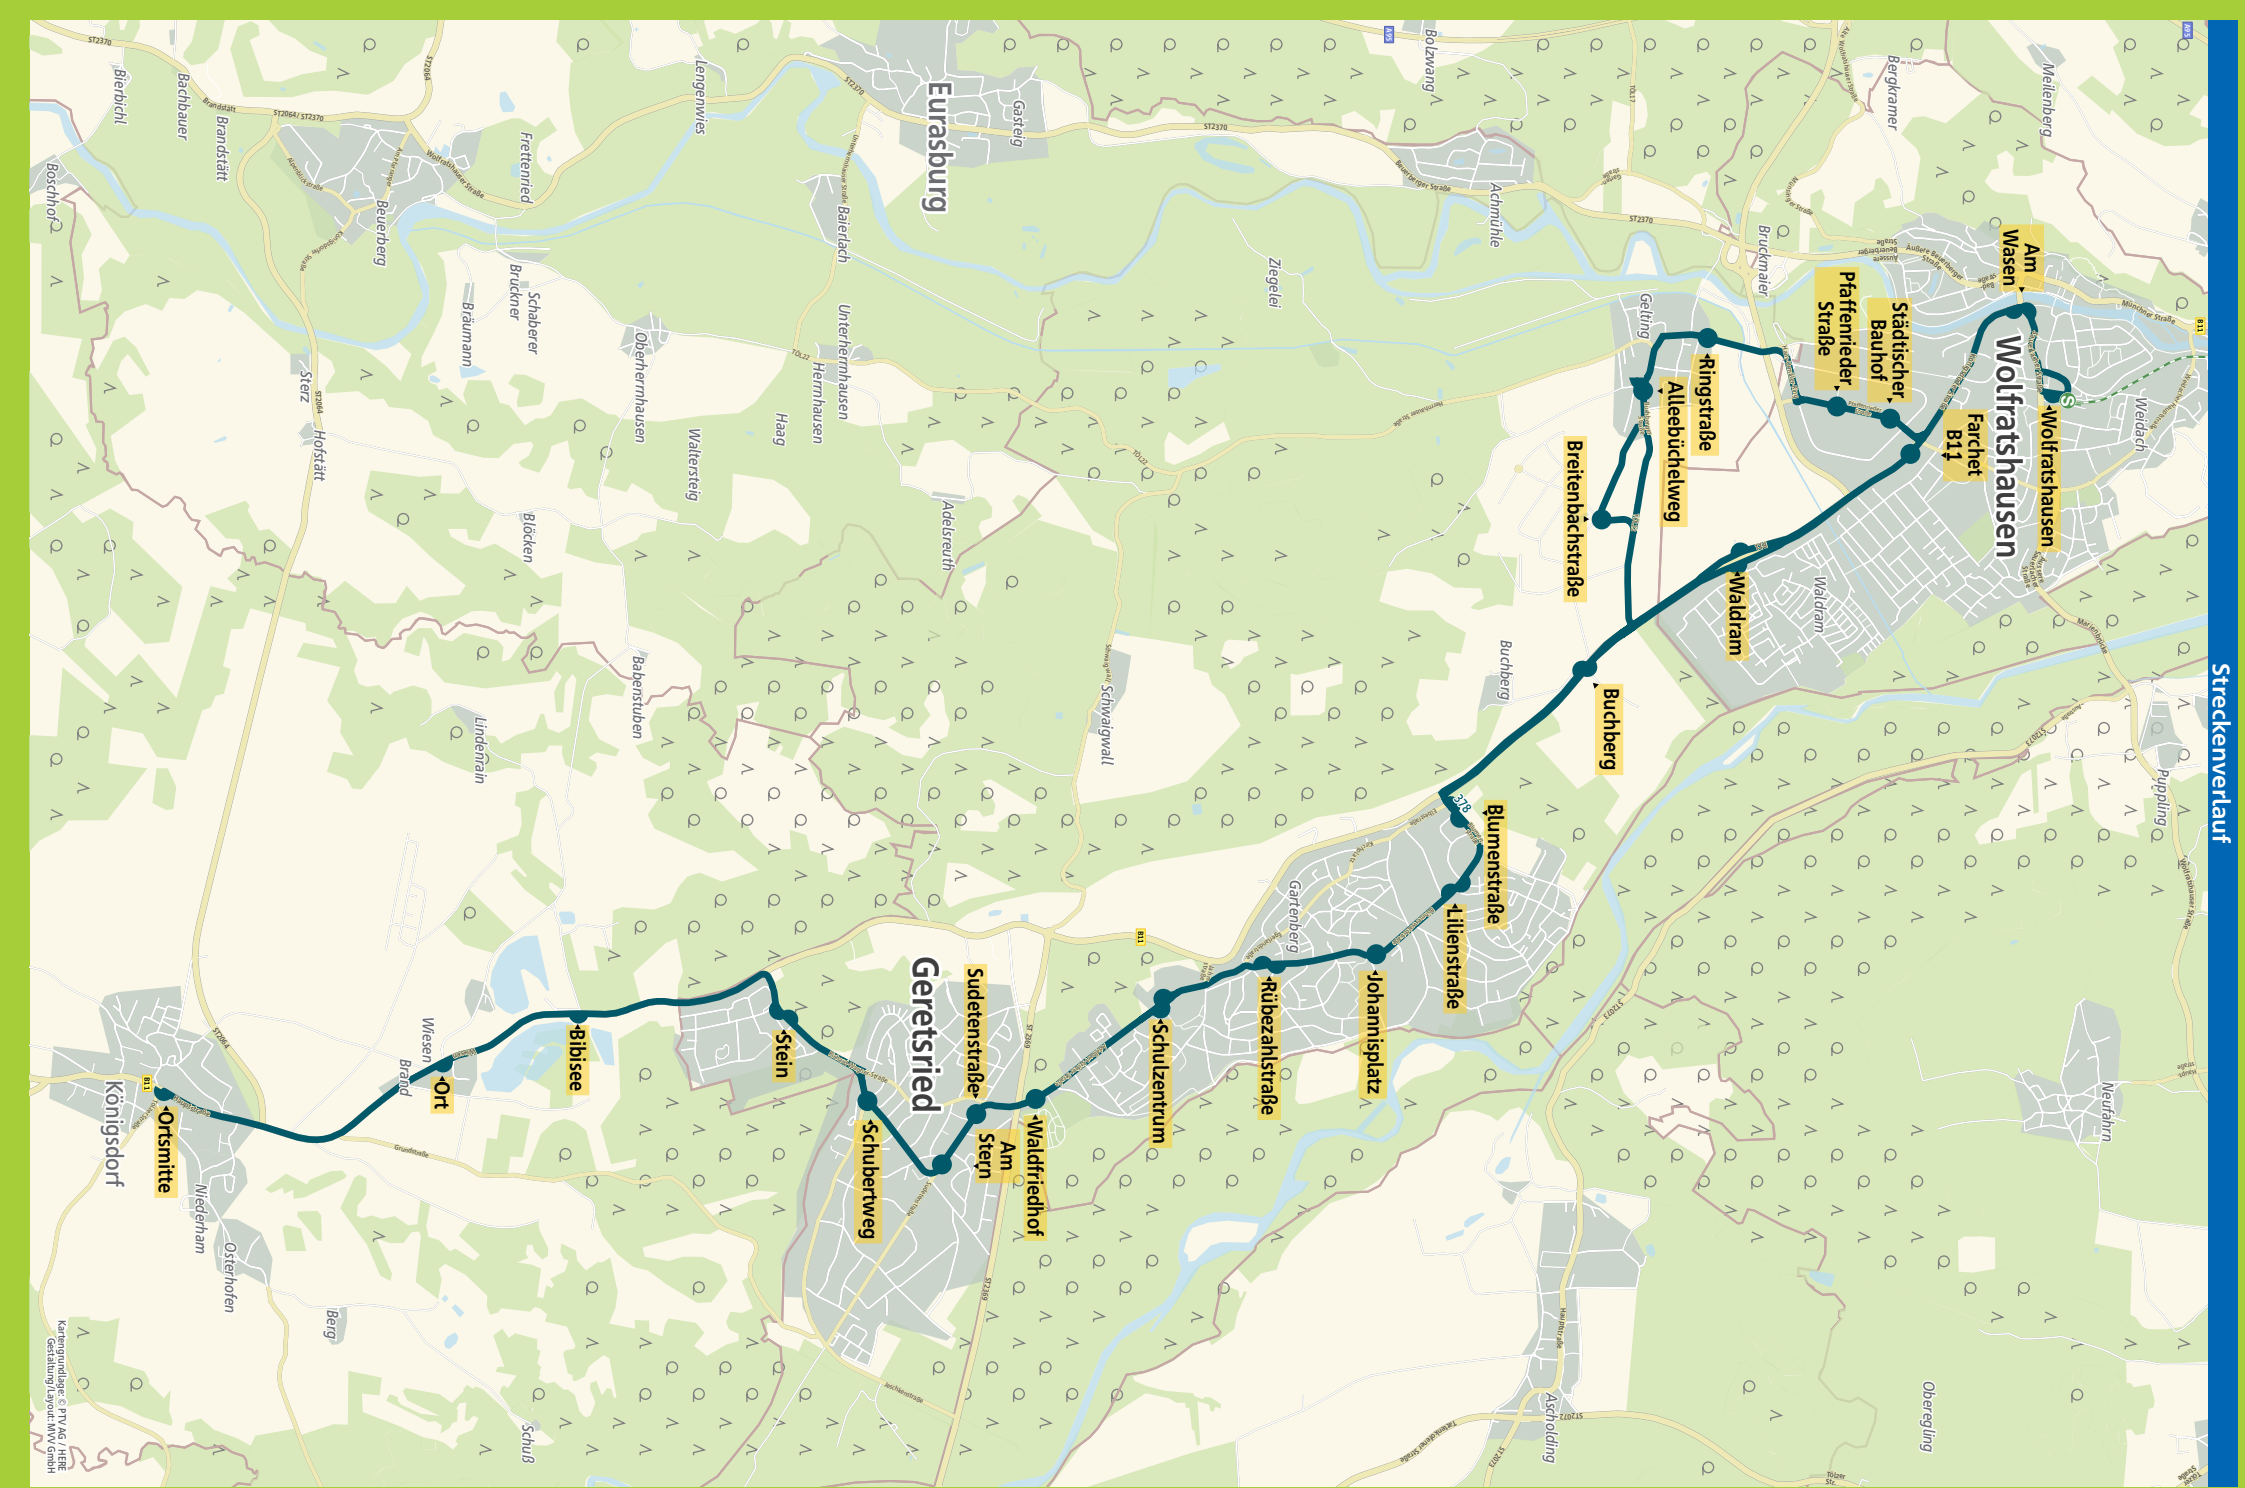

* für Android & iOS

mvv-auskunft.de

Klimaschutz ist unser Antrieb.

Minifahrplan 2021

BUS 378

Geretsried, Stein ◀▶ Am Stern ◀▶
 Johannisplatz ◀▶
 Lilienstr. (- Gelting) ◀▶
 Wolfratshausen S

Landkreis Bad Tölz - Wolfratshausen

Table with columns for Z, Montag - Freitag, Samstag, and Sonn- und Feiertag. Rows include destinations like Königsdorf, Ortsmitte, Wiesen, Ort, Bibisee, Geretsried, Stein, Schubertweg, Am Stern, Sudetenstraße, Waldfriedhof, Schulzentrum, Rübezahlstraße, Johannisplatz, Lilienstraße, Blumenstraße, Buchberg, Gelting, Breitenbachstraße, Alleebüchelweg, Ringstraße, Wolfratshausen, Pfaffenstr., Städtischer Bauhof, Waldram, Farchet B11, Am Wasen, and Wolfratshausen.

Table with columns for Z and Sonn- und Feiertag. Rows include destinations like Geretsried, Stein, Schubertweg, Am Stern, Sudetenstraße, Waldfriedhof, Schulzentrum, Rübezahlstraße, Johannisplatz, Lilienstraße, Blumenstraße, Buchberg, Wolfratshausen, Waldram, Farchet B11, Am Wasen, and Wolfratshausen.

Z = Angabe der Tarifzone | Busfahrten innerhalb einer Gemeinde gelten als Kurzstrecke: KF = Königsdorf, GE = Geretsried, WN = Wolfratshausen

Am 24. und 31. Dezember Betrieb wie Samstag

Table with columns for Z, Montag - Freitag, and Samstag. Rows include destinations like Marienplatz, Wolfratshausen, Wolfratshausen, Am Wasen, Farchet B11, Waldram, Städtischer Bauhof, Pfaffenrieder Straße, Gelting (b.WOR), Ringstraße, Alleebüchelweg, Breitenbachstraße, Buchberg, Geretsried, Blumenstraße, Lilienstraße, Johannisplatz, Rübezahlstraße, Schulzentrum, Waldfriedhof, Sudetenstraße, Am Stern, Schubertweg, and Stein.