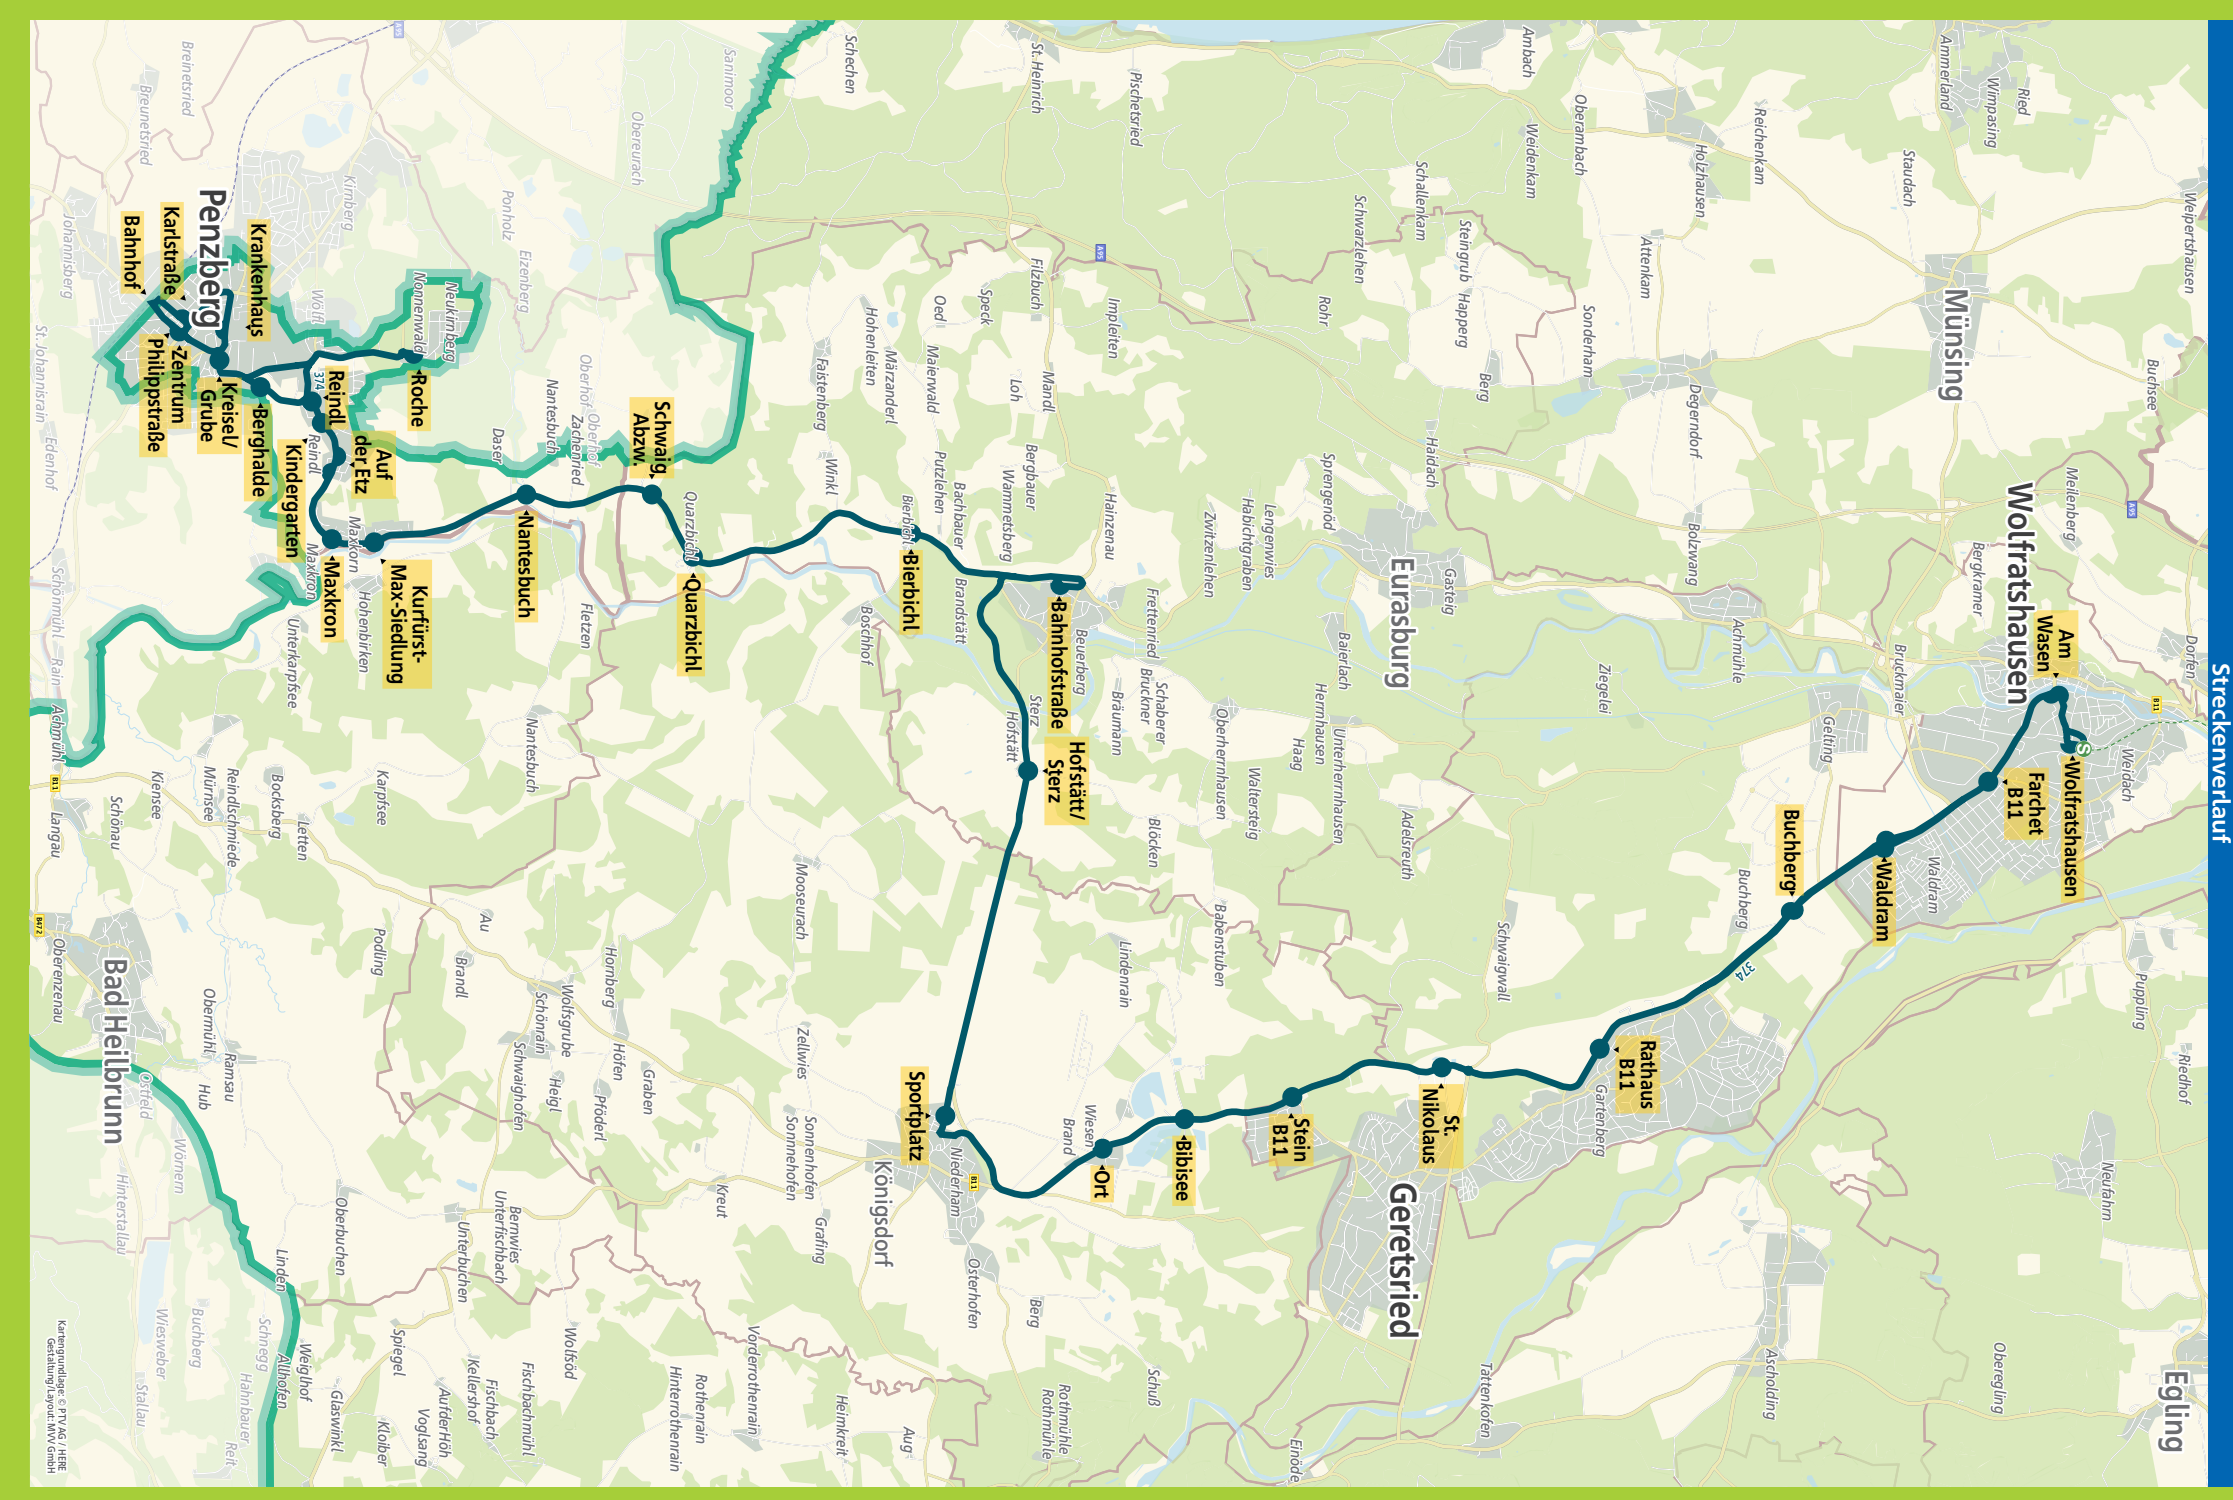

* für Android & iOS

Minifahrplan 2021

BUS 374

Penzberg **R** ↔ Beuerberg ↔ Königsdorf ↔ Wolfratshausen **S**

mvv-auskunft.de

Klimaschutz ist unser Antrieb.

Landkreis Bad Tölz - Wolfratshausen

ira-toelz.de