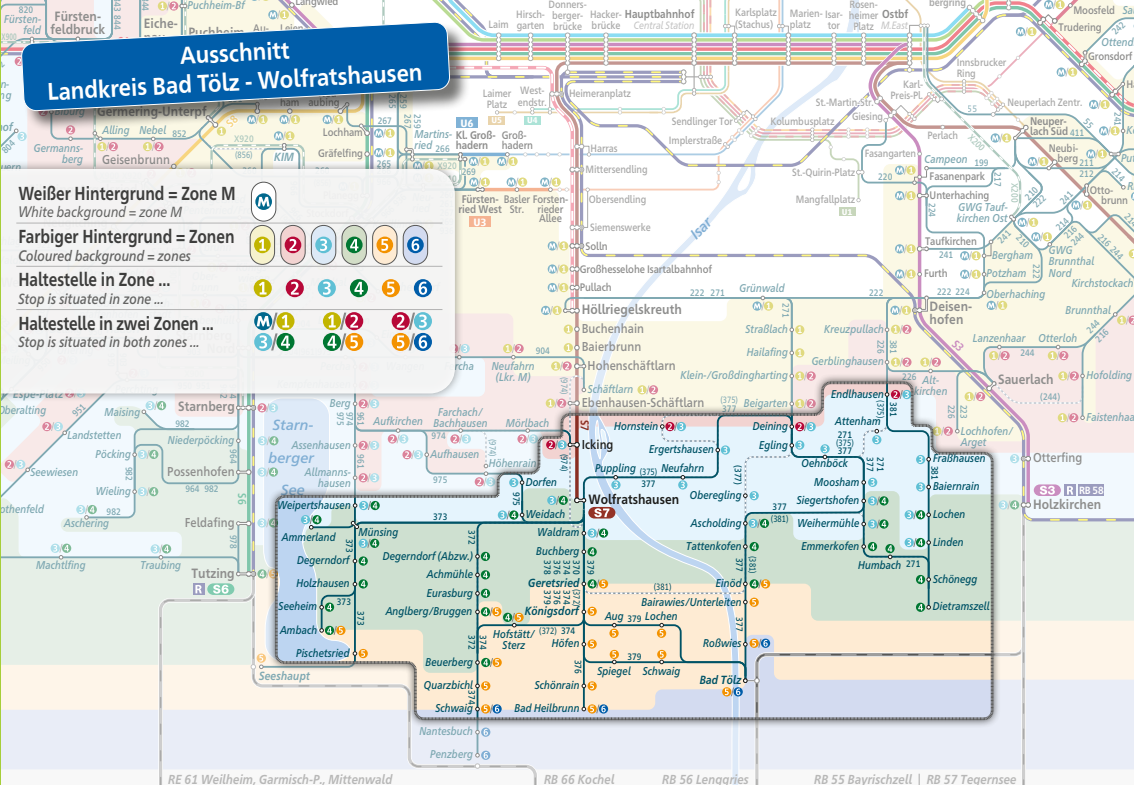

Ausschnitt Landkreis Bad Tölz - Wolfratshausen

- Weißer Hintergrund = Zone M
White background = zone M
- Farbiger Hintergrund = Zonen
Coloured background = zones
- Haltestelle in Zone ...
Stop is situated in zone ...
- Haltestelle in zwei Zonen ...
Stop is situated in both zones ...

MVV-HandyTicket

Für alle Verkehrsmittel im MVV

Kaufen Sie Ihren MVV-Fahrschein ganz einfach mit Ihrem Smartphone.*

- kostenlose MVV-App mit Fahrplanauskunft installieren
- einmal registrieren
- MVV-Ticket kaufen
- entspannt starten

* für Android & iOS

Minifahrplan 2021

BUS 374

Penzberg **R** ↔ Beuerberg ↔ Königsdorf ↔ Wolfratshausen **S**

mvv-auskunft.de

Klimaschutz ist unser Antrieb.

Landkreis Bad Tölz - Wolfratshausen

ira-toelz.de

Z = Angabe der Tarifzone | Busfahrten innerhalb einer Gemeinde gelten als Kurzstrecke: WN = Wolfratshausen, GE = Geretsried, KF = Königsdorf, EU = Eurasburg, PZ = Penzberg
Samstag, Sonn- und Feiertag kein Betrieb **Am 24. und 31. Dezember kein Betrieb**