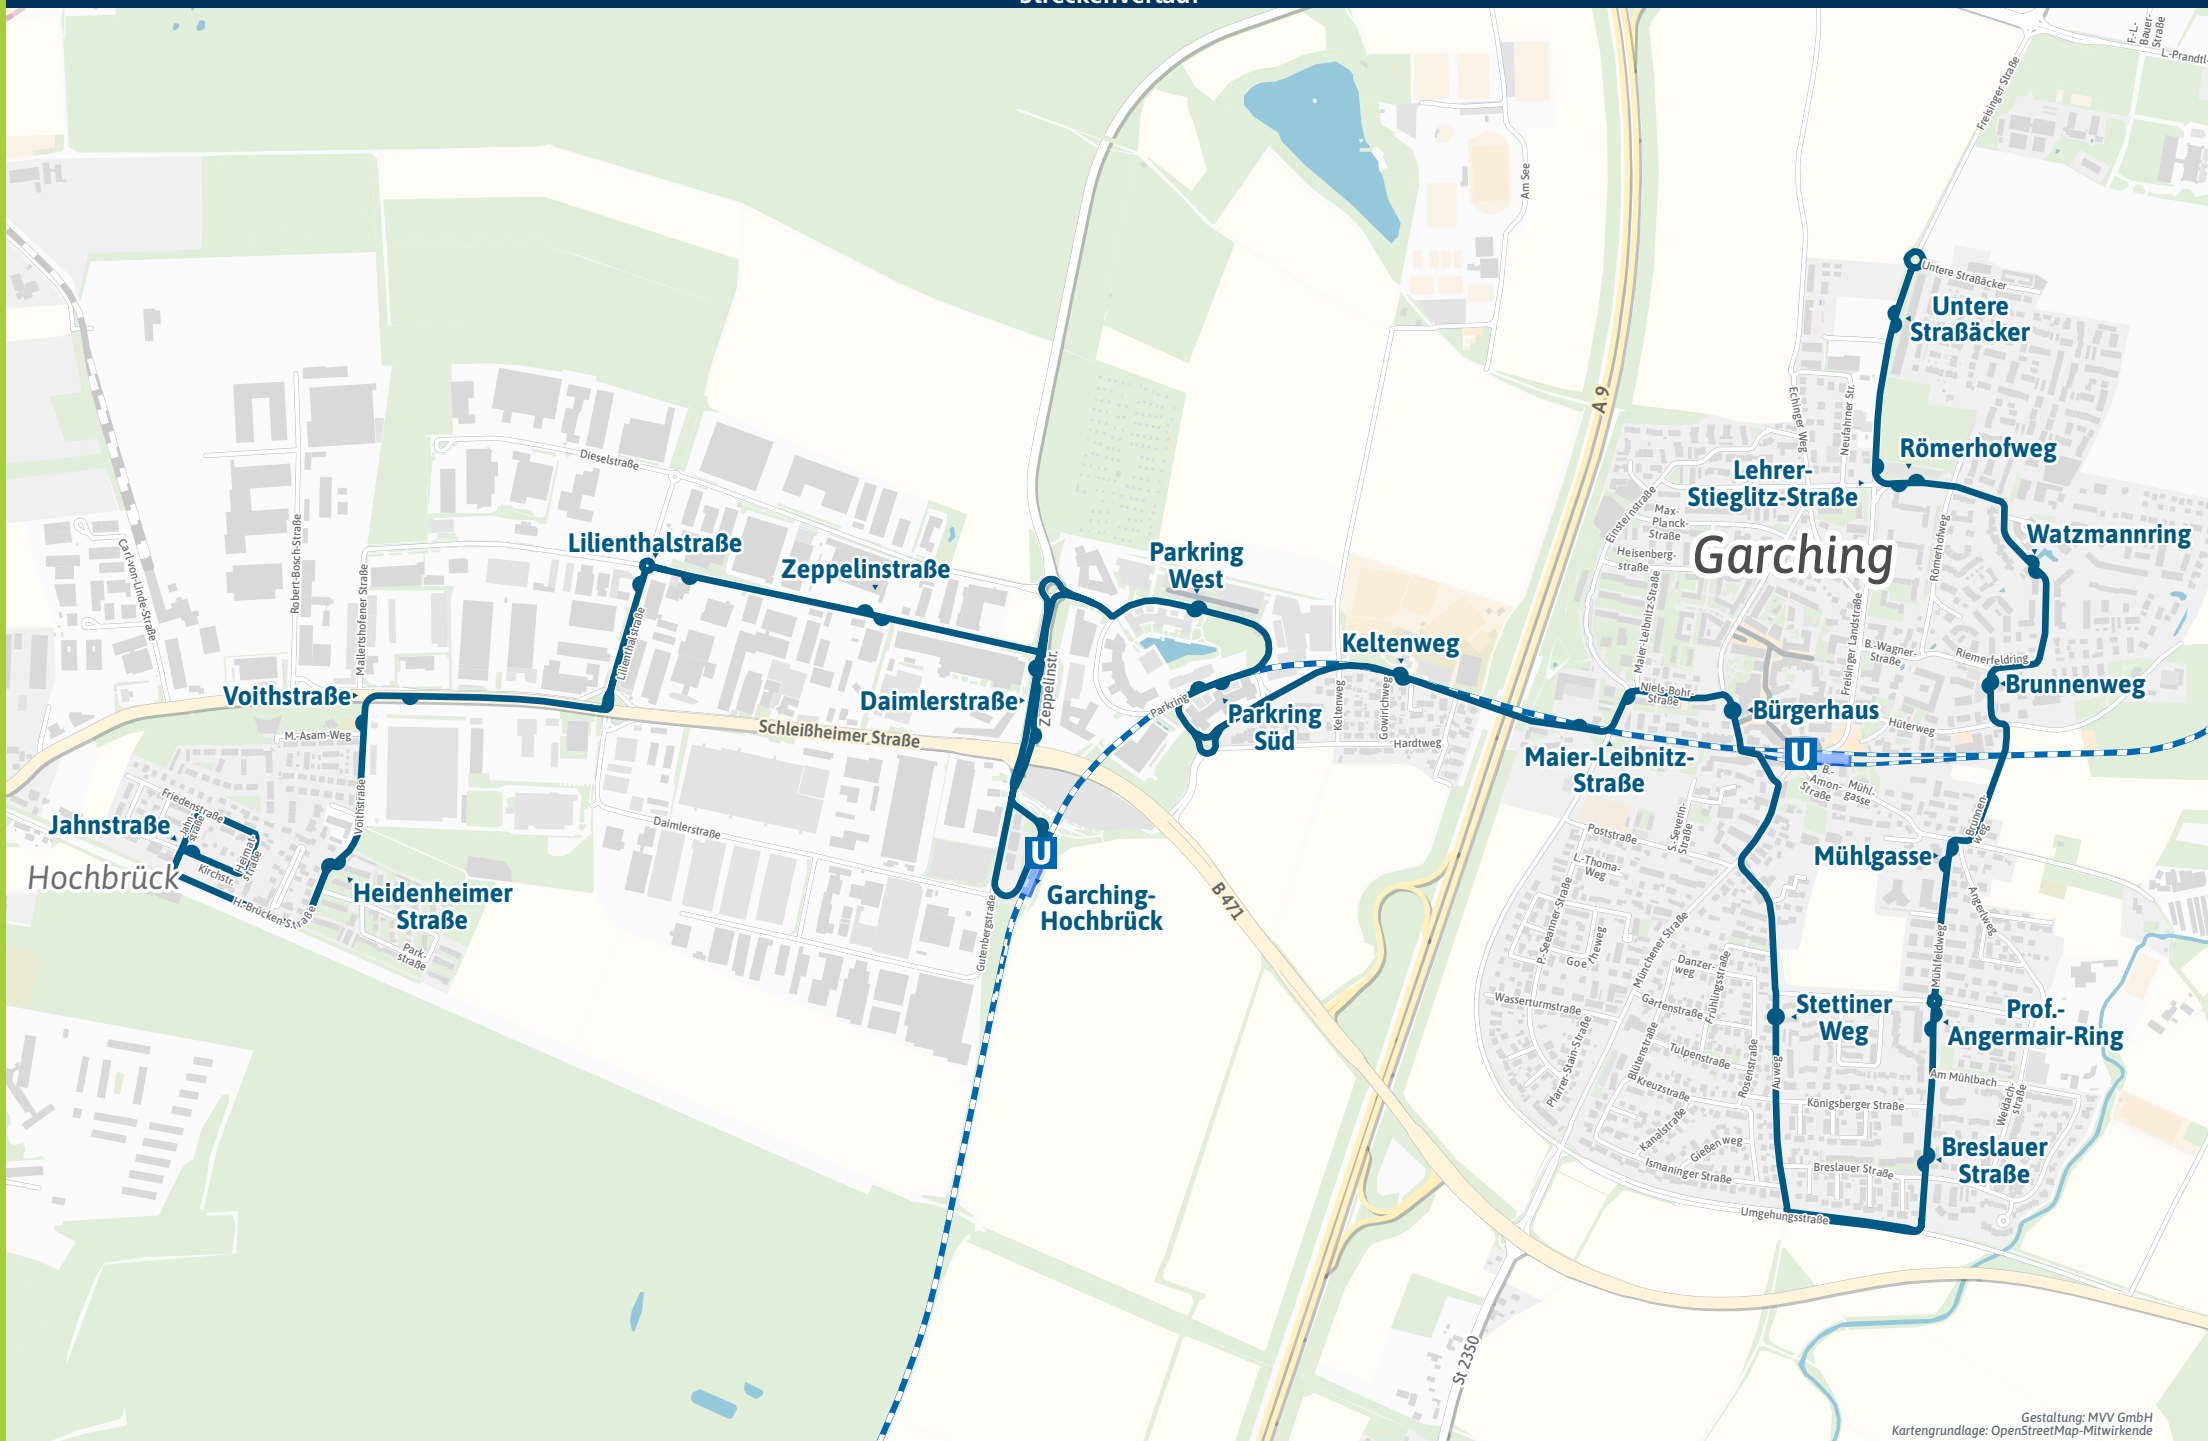

Umsteigemöglichkeiten MVV-Regionalbus 290

- Garching, Untere Straßäcker ▶ 230 292
- - Lehrer-Stieglitz-Straße ▶ 230 292
- - Römerhofweg
- - Watzmannring
- - Brunnenweg
- - Mühlgasse
- - Prof.-Angermair-Ring ▶ 293
- - Breslauer Straße
- - Stettiner Weg
- - Bürgerhaus ▶ 293
- - Maier-Leibnitz-Straße ▶ 292 293
- - Keltenweg ▶ 292
- - Parkring Süd ▶ 292
- - Parkring West ▶ 292
- - Daimlerstraße ▶ 292 695
- - Garching-Hochbrück ▶ U6 | X201 X202 | 219 292 294 695
- - Daimlerstraße ▶ 292 695
- - Zeppelinstraße
- - Lilienthalstraße
- Hochbrück, Voithstraße ▶ X201 X202 | 219 292 294
- - Heidenheimer Straße
- - Jahnstraße

Minifahrplan 2023

BUS 290

Stadtbus Garching Unt. Straßäcker ◀▶
Garching-Hochbrück U ◀▶
Hochbrück

mvv-auskunft.de

Streckenverlauf

Stadtbus Garching
Unt. Straßäcker - Garching-Hochbrück U - Hochbrück

Table with columns: Zone, Montag - Freitag, Samstag, Sonn- und Feiertag. Rows include routes like Garching, Untere Straßäcker, Marienplatz, Garching-Hochbrück, etc.

Busfahrten innerhalb einer Gemeinde gelten als Kurzstrecke: GAR = Garching bei München

Am 24. und 31. Dezember Betrieb wie Samstag

Stadtbus Garching
Hochbrück - Garching-Hochbrück U - Untere Straßäcker

Table with columns: Zone, Montag - Freitag, Samstag, Sonn- und Feiertag. Rows include routes like Hochbrück, Jahnstraße, Garching-Hochbrück, etc.

Busfahrten innerhalb einer Gemeinde gelten als Kurzstrecke: GAR = Garching bei München

Am 24. und 31. Dezember Betrieb wie Samstag

Fahrplan als PDF zum Download

Änderungen vorbehalten | mvv-muenchen.de

Verkehrsbetrieb Ettenhuber GmbH 089/90019108