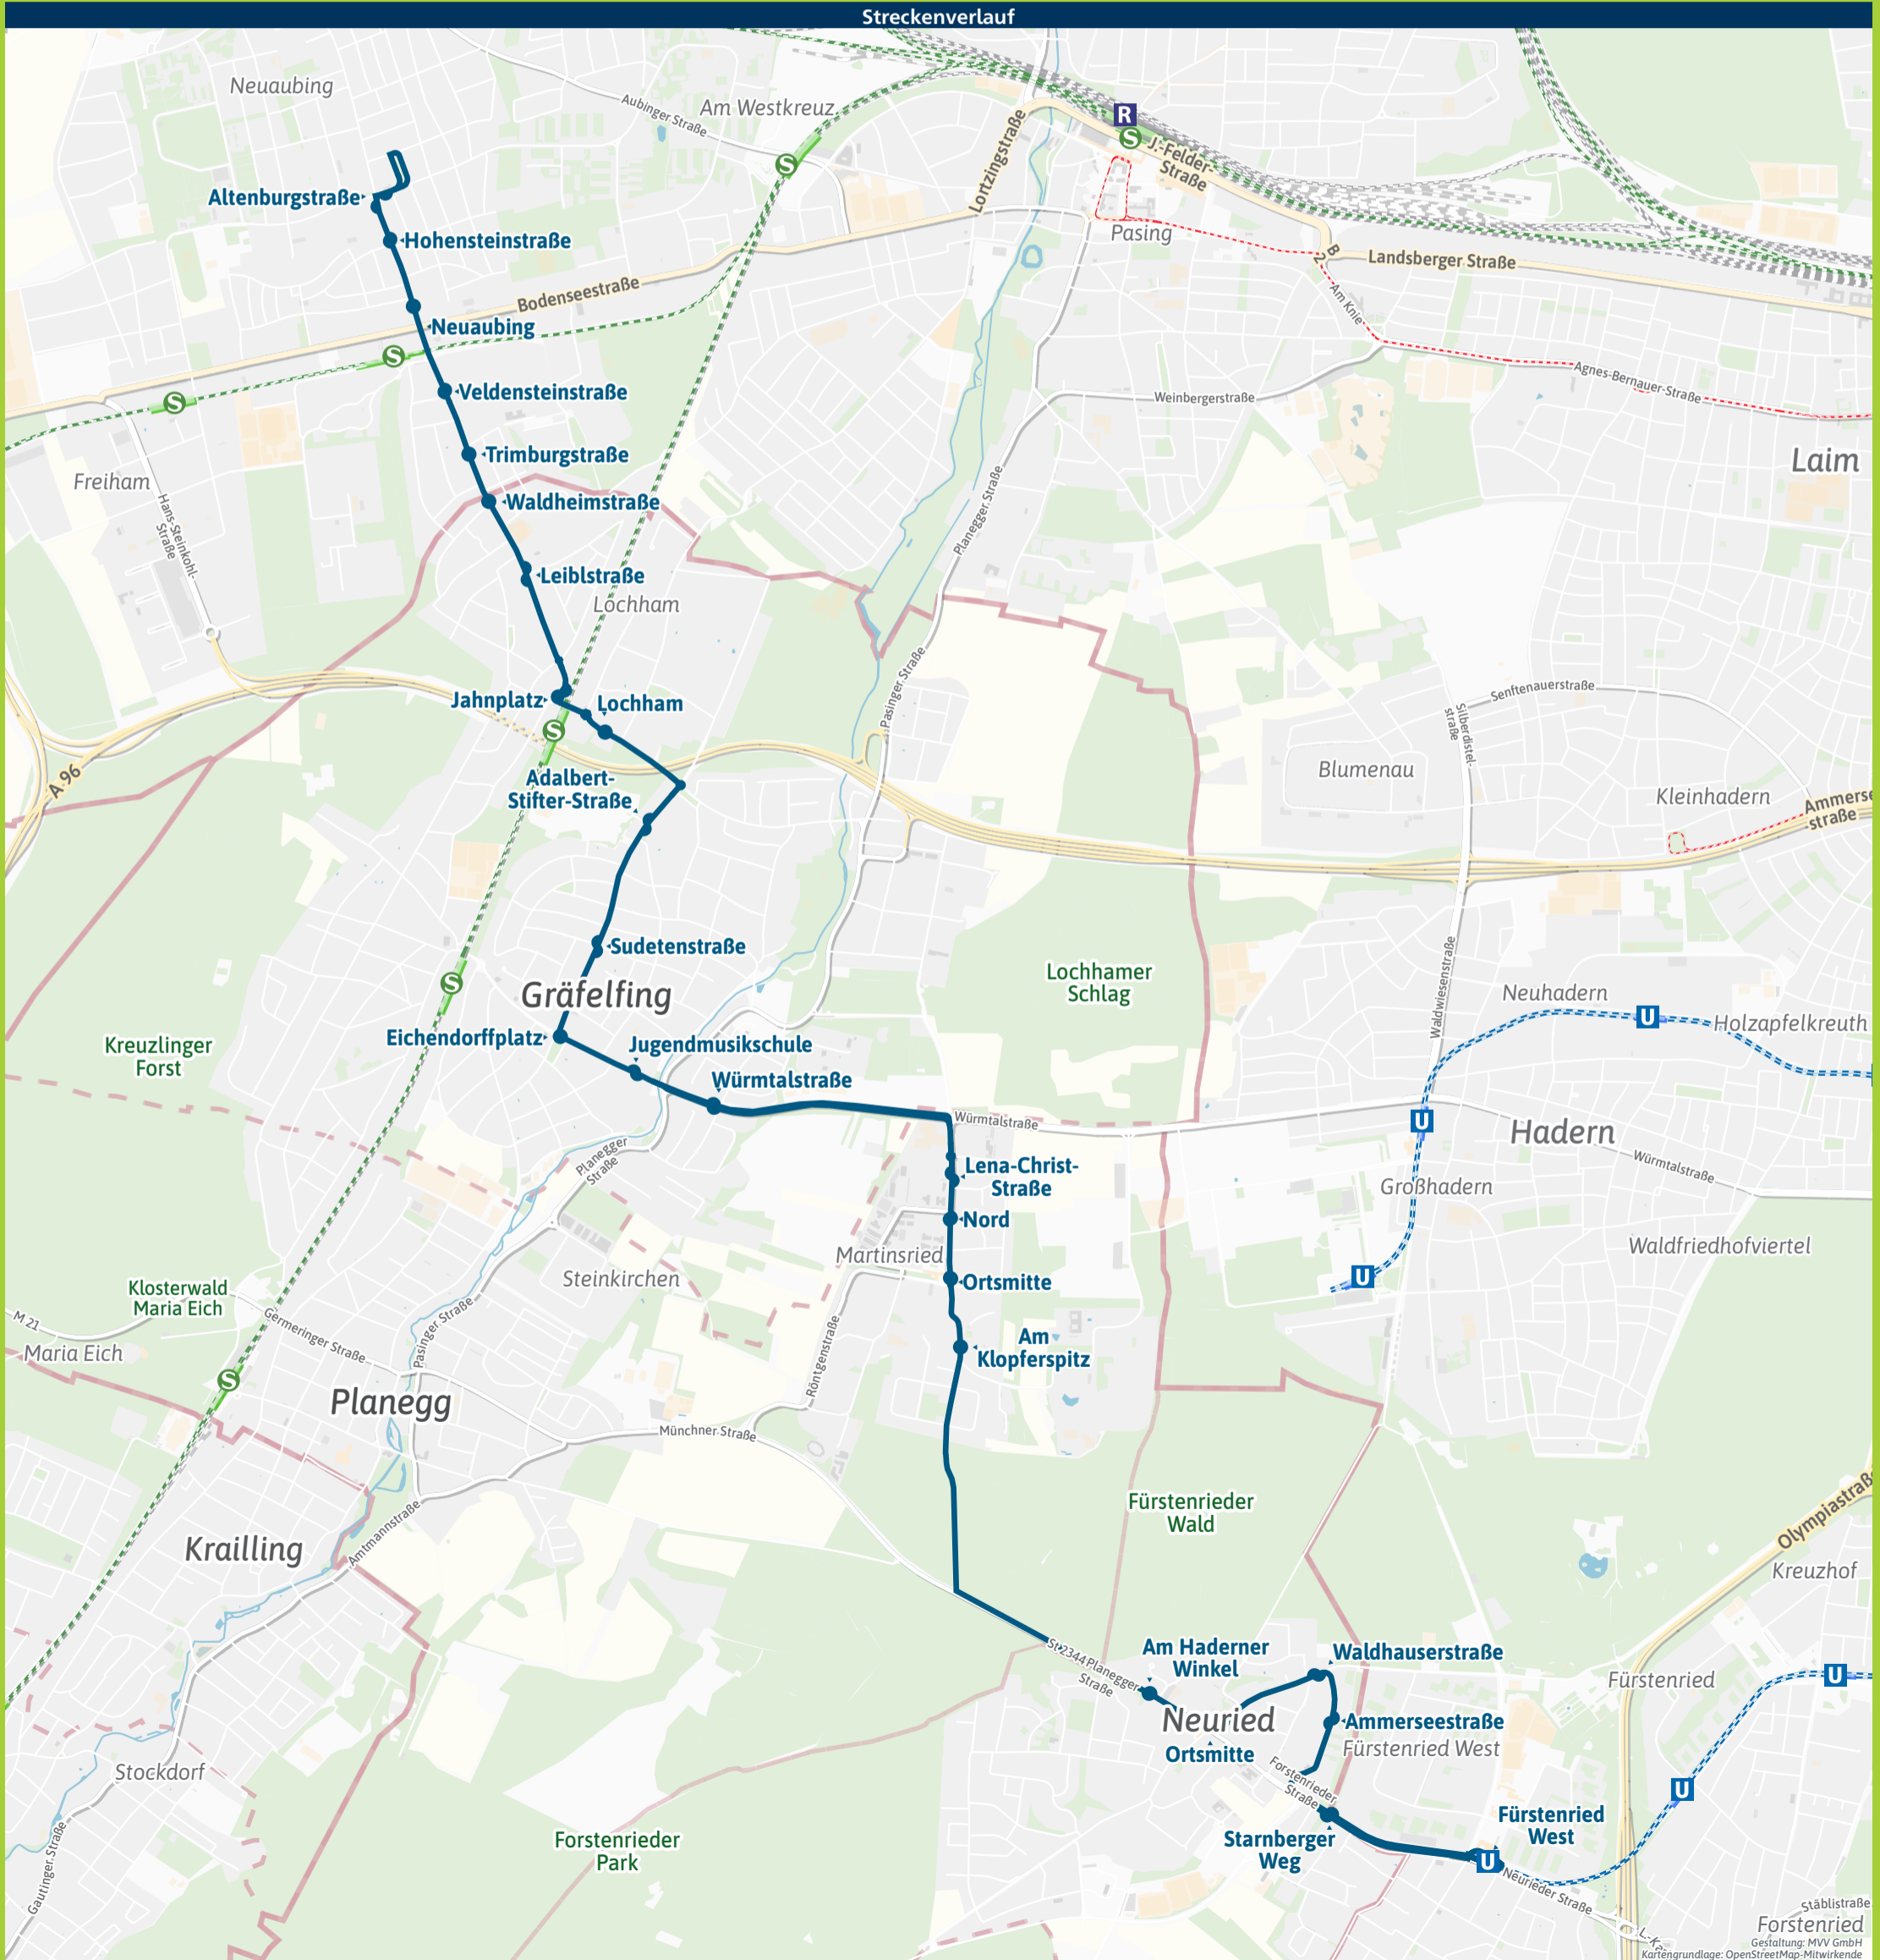

Minifahrplan **BUS 267** 2023

München, Altenburgstraße ◀▶
 Lochham S ◀▶
 Martinsried ◀▶
 Fürstenried West U

mvv-auskunft.de

Bestens informiert mit der MVV-App.

Fahrplan in Echtzeit, HandyTicket und aktuelle Meldungen. Alles in einer App.

mvv-muenchen.de/app

Herausgeber Minifahrplan:
 Münchner Verkehrs- und Tarifverbund GmbH (MVV)
 Thierschstr. 2, 80538 München im Auftrag der Verbundlandkreise im MVV

Streckenverlauf

stäblistraße
 Gestaltung: MVV GmbH
 Kartengrundlage: OpenStreetMap-Mitwirkende

München, Altenburgstraße - Lochham S - Martinsried - Fürstenried West U

Table with columns for Zone, Montag - Freitag, and Samstag. Rows include routes M/1, GRF, and NRI with various stop names and departure times.

Am 24. und 31. Dezember Betrieb wie Samstag

Fürstenried West U - Martinsried - Lochham S - München, Altenburgstraße

Table with columns for Zone, Montag - Freitag, and Samstag. Rows include routes NRI, PLA, and GRF with various stop names and departure times.