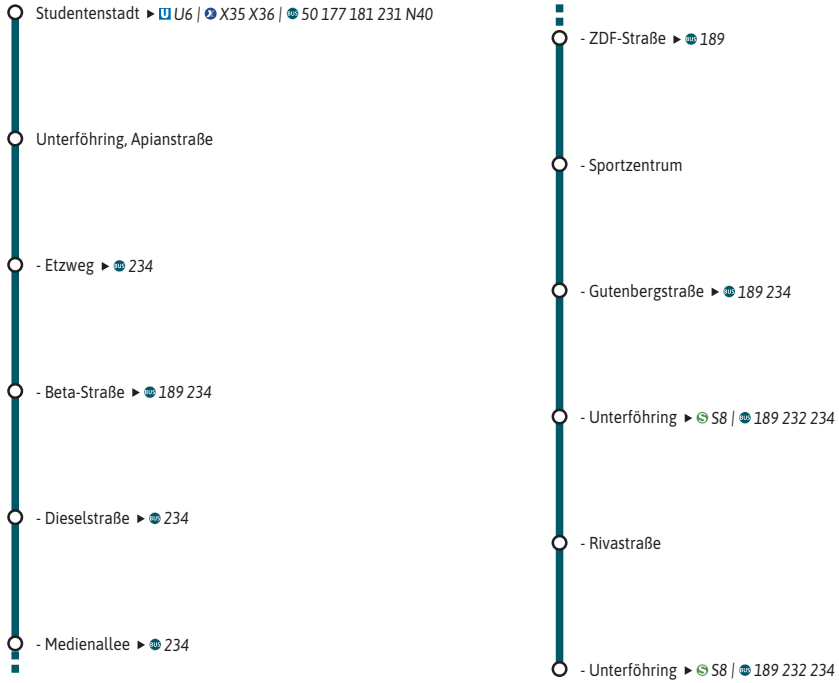

Umsteigemöglichkeiten MVV-Regionalbus 233

**Bestens informiert mit der MVV-App.**  
 Fahrplan in Echtzeit, HandyTicket und aktuelle Meldungen. Alles in einer App.  
[mvv-muenchen.de/app](https://mvv-muenchen.de/app)

Minifahrplan 2023 **BUS 233**

Studentenstadt **U** ◀▶  
 Unterföhring, Gewerbegebiet ◀▶  
 Unterföhring **S**

[mvv-auskunft.de](https://mvv-auskunft.de)

Streckenverlauf

Gestaltung: MVV GmbH  
 Kartengrundlage: OpenStreetMap-Mitwirkende

233 &

Studentenstadt U -  
Unterföhring, Gewerbegebiet - Unterföhring S

Zone		Montag - Freitag											Samstag				
M	Studentenstadt U	5.20	5.40	6.50	7.00	9.50	10.10	14.30	14.50	19.30	19.43	21.43	7.00	7.40	21.40		
UFG	M/1 Unterföhring, Apianstraße	5.25	5.45	6.55	7.06	9.56	10.15	14.35	14.56	19.36	19.48	21.48	7.05	7.45	21.45		
UFG	M/1 - Etweg	5.27	5.47	6.57	7.08	9.58	10.17	14.37	14.58	19.38	19.50	21.50	7.07	7.47	21.47		
UFG	M/1 - Beta-Straße	5.28	5.48	alle	6.58	7.09	alle	9.59	10.18	alle	14.38	14.59	alle	19.39	19.51	alle	21.51
UFG	M/1 - Dieselstraße	5.29	5.49	10	6.59	7.10	10	10.00	10.19	20	14.39	15.00	10	19.40	19.52	20	21.52
UFG	M/1 - Medienallee	5.30	5.50	Min	7.00	7.11	Min	10.01	10.20	Min	14.40	15.01	Min	19.41	19.53	Min	21.53
UFG	M/1 - ZDF-Straße	5.31	5.51		7.01	7.12		10.02	10.21		14.41	15.02		19.42	19.54		21.54
UFG	M/1 - Sportzentrum	5.32	5.52		7.02	7.13		10.03	10.22		14.42	15.03		19.43	19.55		21.55
UFG	M/1 - Rivastraße	o5.33	o5.53	o7.03	o7.14	o10.04	o10.23	o14.43	o15.04	o19.44	o19.56	o21.56					
UFG	M/1 Unterföhring S												7.13	7.53	21.53		
S8	Unterföhring ab												7.22	8.02	22.02		
S8	Marienplatz an												7.42	8.22	22.22		