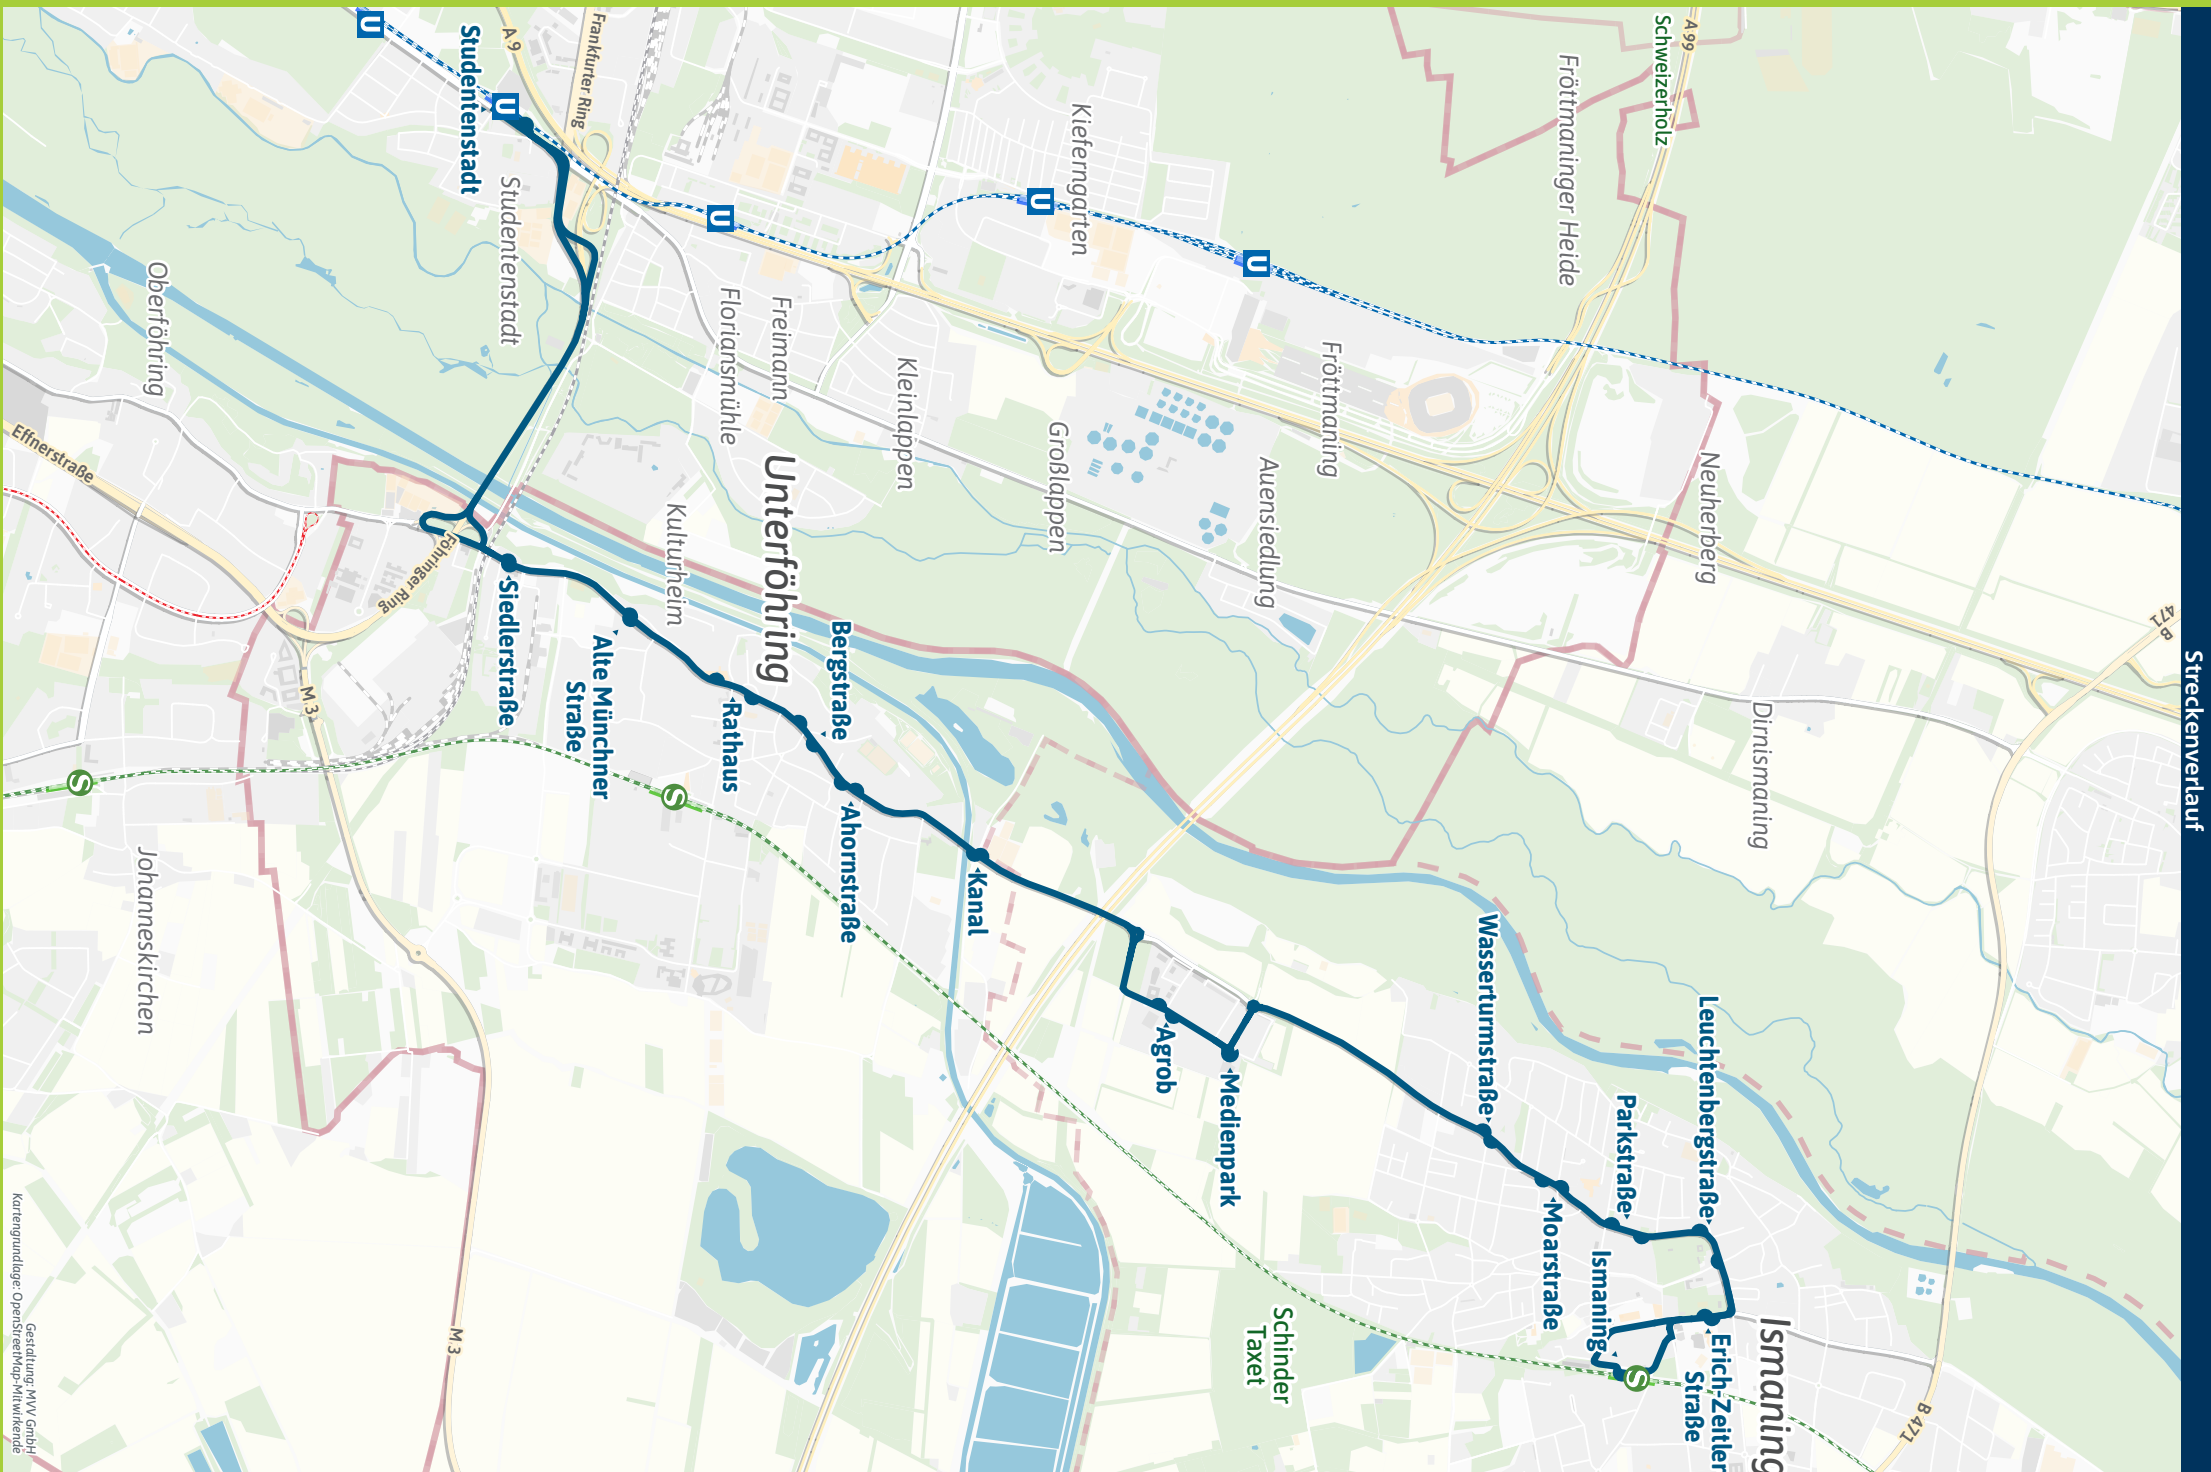

- Unterföhring, Kanal
- - Ahornstraße ▶ 188 232
- - Bergstraße ▶ 188 232
- - Rathaus ▶ 188 232
- - Alte Münchner Straße ▶ 188
- - Siedlerstraße ▶ 188 189 232
- Studentenstadt ▶ U6 | X35 X36 | 50 177 181 233 N40

Minifahrplan 2023 **BUS 231**

Ismaning **S** ◀▶
 Unterföhring ◀▶
 Studentenstadt **U**

Bestens informiert
 mit der MVV-App.

Fahrplan in Echtzeit, HandyTicket und
 aktuelle Meldungen. Alles in einer App.

mvv-muenchen.de/app

Herausgeber Minifahrplans:
 Münchner Verkehrs- und Tarifverbund GmbH (MVV)
 Thierschstr. 2, 80538 München, im Auftrag der Verbundlandkreise im MVV

m vv-auskunft.de

Streckenverlauf