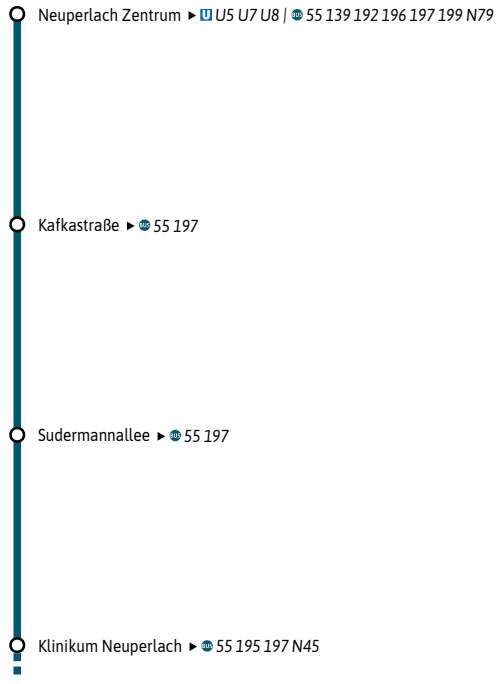

Umsteigemöglichkeiten StadtBus 198

Eine App, alles fahren.

MVGO

Jetzt  
downloaden

[mvg.de/mvgo](https://mvg.de/mvgo)

Minifahrplan  
2025

**BUS 198**

Neuperlach Zentrum U  
Klara-Ziegler-Bogen

Münchner Verkehrsverbund  [mvg.de](https://mvg.de)  
[mvv-auskunft.de](https://mvg.de/mv-auskunft.de)

Gestaltung: MVV GmbH  
Kartierung: OpenStreetMap, Mitwirkende

Strassenverlauf

198

Neuperlach Zentrum **U** - Klinikum Neuperlach - Klara-Ziegler-Bogen

Zone	Stunde	Montag - Freitag									Samstag				Sonn- und Feiertag					
		6 - 7	8	9 - 15	16	17 - 19	20	21 - 23	0	7 - 19	20	21 - 23	0	9	10 - 19	20	21 - 23	0		
M Neuperlach Zentrum <b>U</b> M Kafkastraße M Sudermannallee	04	24	44	04	24	44	54	14	34	54	14	24	44	04	24	44	04	24	44	04
	05	25	45	05	25	45	55	15	35	55	15	25	45	05	25	45	05	25	45	05
	06	26	46	06	26	46	56	16	36	56	16	26	46	06	26	46	06	26	46	06
M/1 Klinikum Neuperlach M/1 Tribulaunstraße M/1 Im Gefilde	08	28	48	08	28	48	58	18	38	58	18	28	48	08	28	48	08	28	48	08
	09	29	49	09	29	49	59	19	39	59	19	29	49	09	29	49	09	29	49	09
	10	30	50	10	30	50	00	20	40	00	20	30	50	10	30	50	10	30	50	09
M/1 Isengaustraße M/1 Klara-Ziegler-Bogen	11	31	51	11	31	51	01	21	41	01	21	31	51	11	31	51	11	31	51	10
	13	33	53	13	33	53	03	23	43	03	23	33	53	13	33	53	13	33	53	12