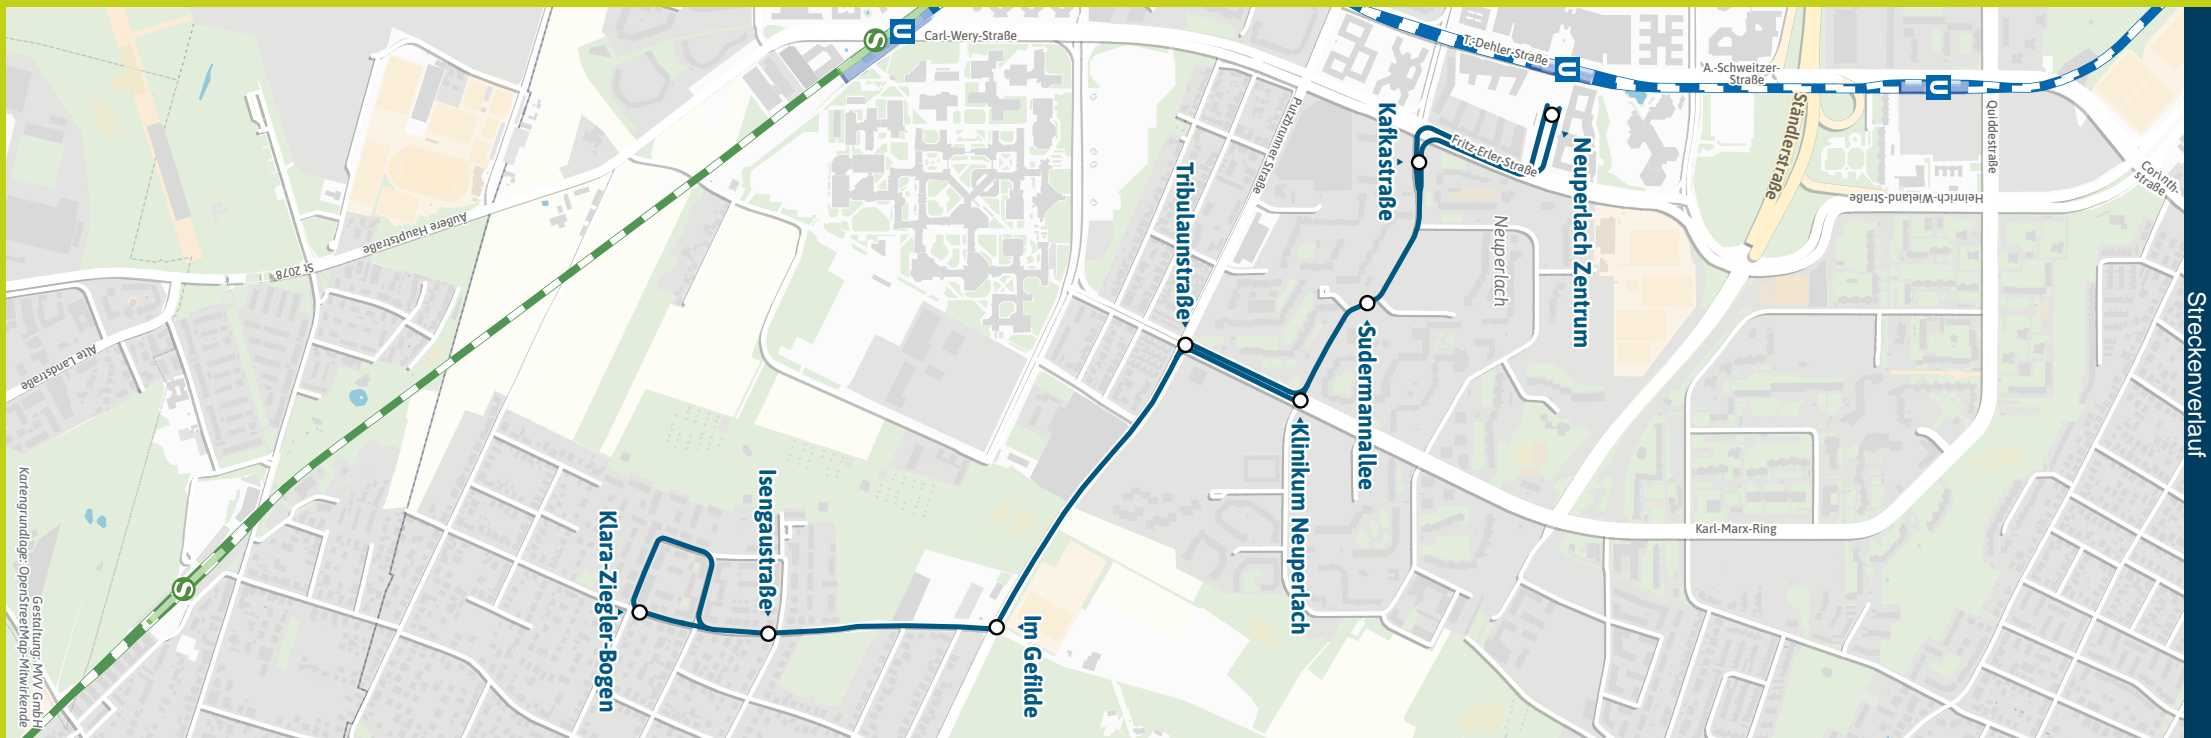

Umsteigemöglichkeiten StadtBus 198

Eine App, alles fahren.

MVGO

Jetzt  
downloaden

[mvg.de/mvgo](https://mvg.de/mvgo)

Minifahrplan  
2025

**BUS 198**

Neuperlach Zentrum U  
Klara-Ziegler-Bogen

Münchner Verkehrsverbund  [mvg.de](https://mvg.de)  
[mvv-auskunft.de](https://mvg.de/mv-auskunft.de)

Gestaltung: MVV GmbH  
Kartierung: OpenStreetMap, Mitwirkende

Strassenverlauf

198

Neuperlach Zentrum **U** - Klinikum Neuperlach - Klara-Ziegler-Bogen

198

Klara-Ziegler-Bogen - Klinikum Neuperlach - Neuperlach Zentrum **U**

Zone	Stunde	Montag - Freitag									Samstag				Sonn- und Feiertag								
		5	6 - 8	9	10 - 15	16	17 - 19	20	21 - 23	0	6	7 - 19	20	21 - 23	0	9	10 - 19	20	21 - 23	0			
M/1 Klara-Ziegler-Bogen ab M/1 Isengaustraße M/1 Im Gefilde	54	14	34	54	04	24	44	04	24	44	04	24	34	54	14	34	54	14	36	56	16	36	56
	55	15	35	55	05	25	45	05	25	45	05	25	35	55	15	35	55	15	37	57	17	37	57
	57	17	37	57	07	27	47	07	27	47	07	27	37	57	17	37	57	17	38	58	18	38	58
M/1 Tribulaunstraße M/1 Klinikum Neuperlach M Sudermannallee	58	18	38	58	08	28	48	08	28	48	08	28	38	58	18	38	58	18	39	59	19	39	59
	59	19	39	59	09	29	49	09	29	49	09	29	39	59	19	39	59	19	40	00	20	40	00
	00	20	40	00	10	30	50	10	30	50	10	30	40	00	20	40	00	20	41	01	21	41	01
M Kafkastraße M Neuperlach Zentrum <b>U</b> an	01	21	41	01	11	31	51	11	31	51	11	31	41	01	21	41	01	21	42	02	22	42	02
	03	23	43	03	13	33	53	13	33	53	13	33	43	03	23	43	03	23	43	03	23	43	03