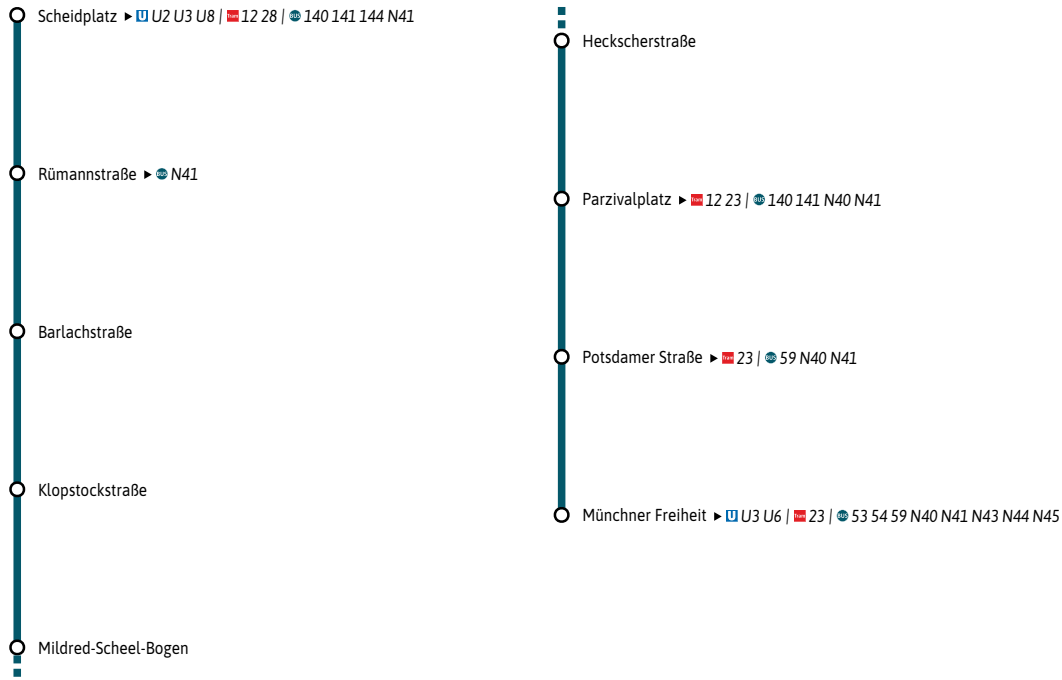

Umsteigemöglichkeiten StadtBus 142