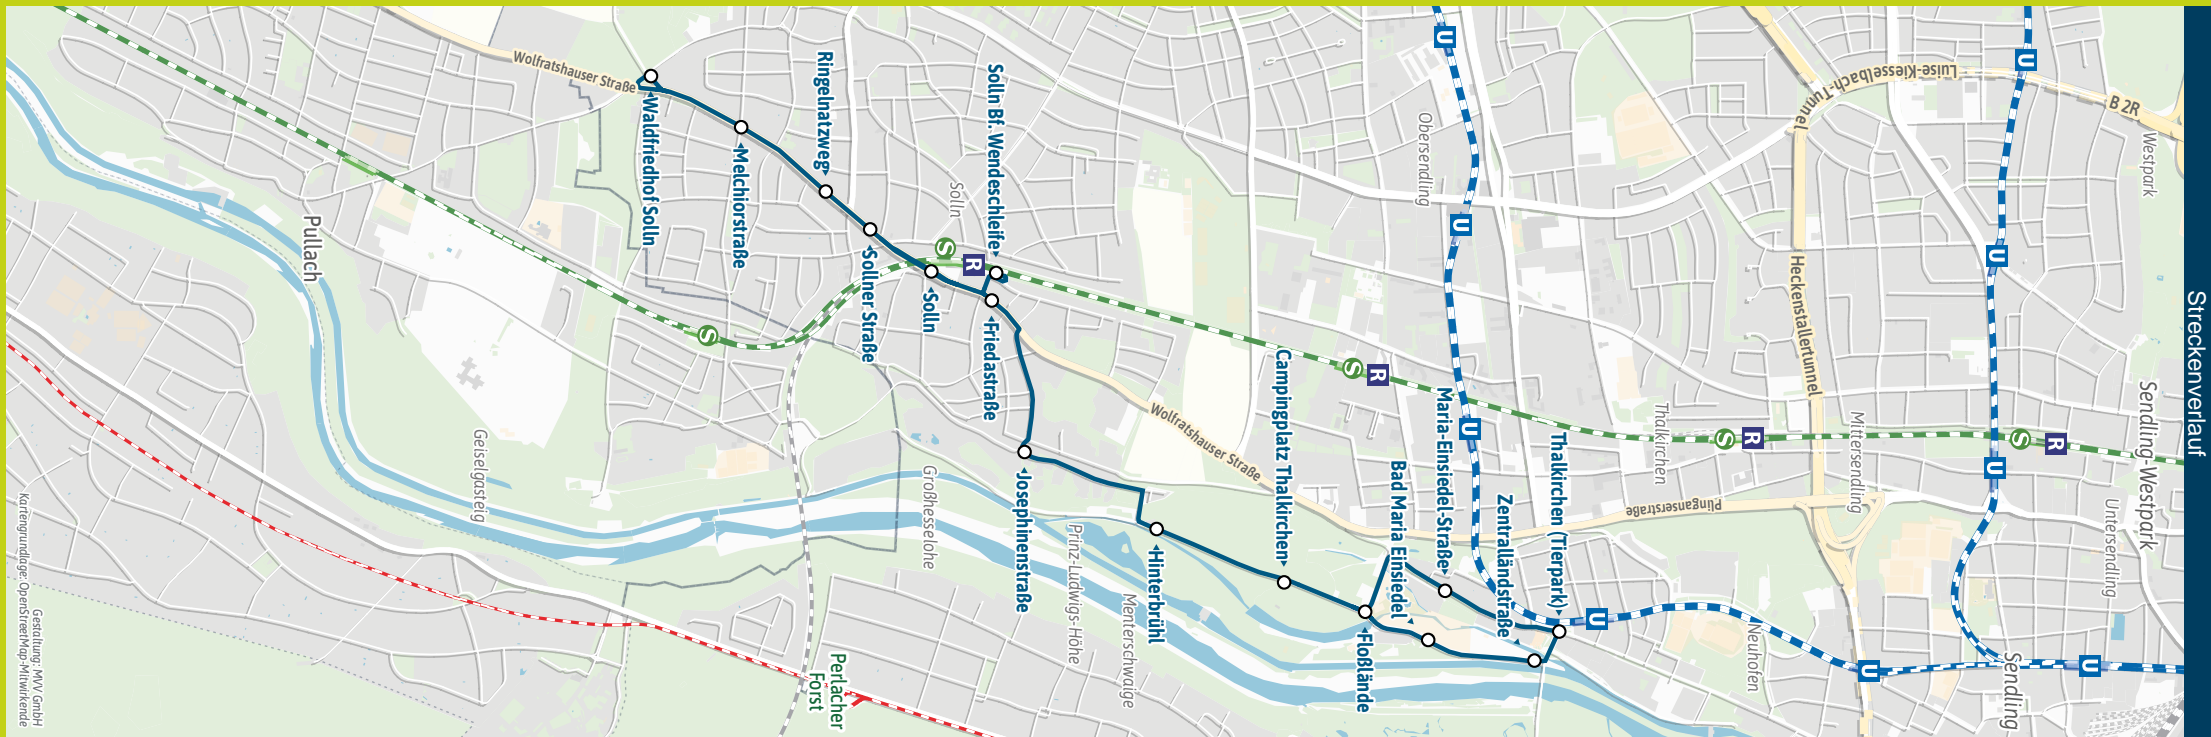

135

Thalkirchen (Tierpark) U - Campingplatz Thalkirchen - Solln S - Waldfriedhof Solln

Table with columns for Zone, Stunde, and days of the week (Montag-Freitag, Samstag, Sonn- und Feiertag). Rows include destinations like Thalkirchen (Tierpark) U, Zentrallandstraße, Bad Maria Einsiedel, Floßlände, Campingplatz Thalkirchen, Hinterbrühl, Josephinenstraße, Friedastraße, Solln Bf. Wendschleife S, Solln Bahnhof S, Sollner Straße, Ringelnetzweg, Melchiorstraße, and Waldfriedhof Solln.

Som = fährt nur im Sommerhalbjahr vom 12.04. bis 05.10.2025

Kleinbus max. 13 Sitzplätze

Taktverdichtung zwischen Thalkirchen und Campingplatz vom 01. August bis 05. Oktober 2025

135

Waldfriedhof Solln - Solln S - Campingplatz Thalkirchen - Thalkirchen (Tierpark) U

Table with columns for Zone, Stunde, and days of the week (Montag-Freitag, Samstag, Sonn- und Feiertag). Rows include destinations like Waldfriedhof Solln, Melchiorstraße, Ringelnetzweg, Sollner Straße, Solln Bahnhof S, Solln Bf. Wendschleife S, Friedastraße, Josephinenstraße, Hinterbrühl, Campingplatz Thalkirchen, Floßlände, Maria-Einsiedel-Straße, and Thalkirchen (Tierpark) U.

Som = fährt nur im Sommerhalbjahr vom 12.04. bis 05.10.2025

Kleinbus max. 13 Sitzplätze

Taktverdichtung zwischen Campingplatz und Thalkirchen vom 01. August bis 05. Oktober 2025

Fahrplan als PDF zum Download