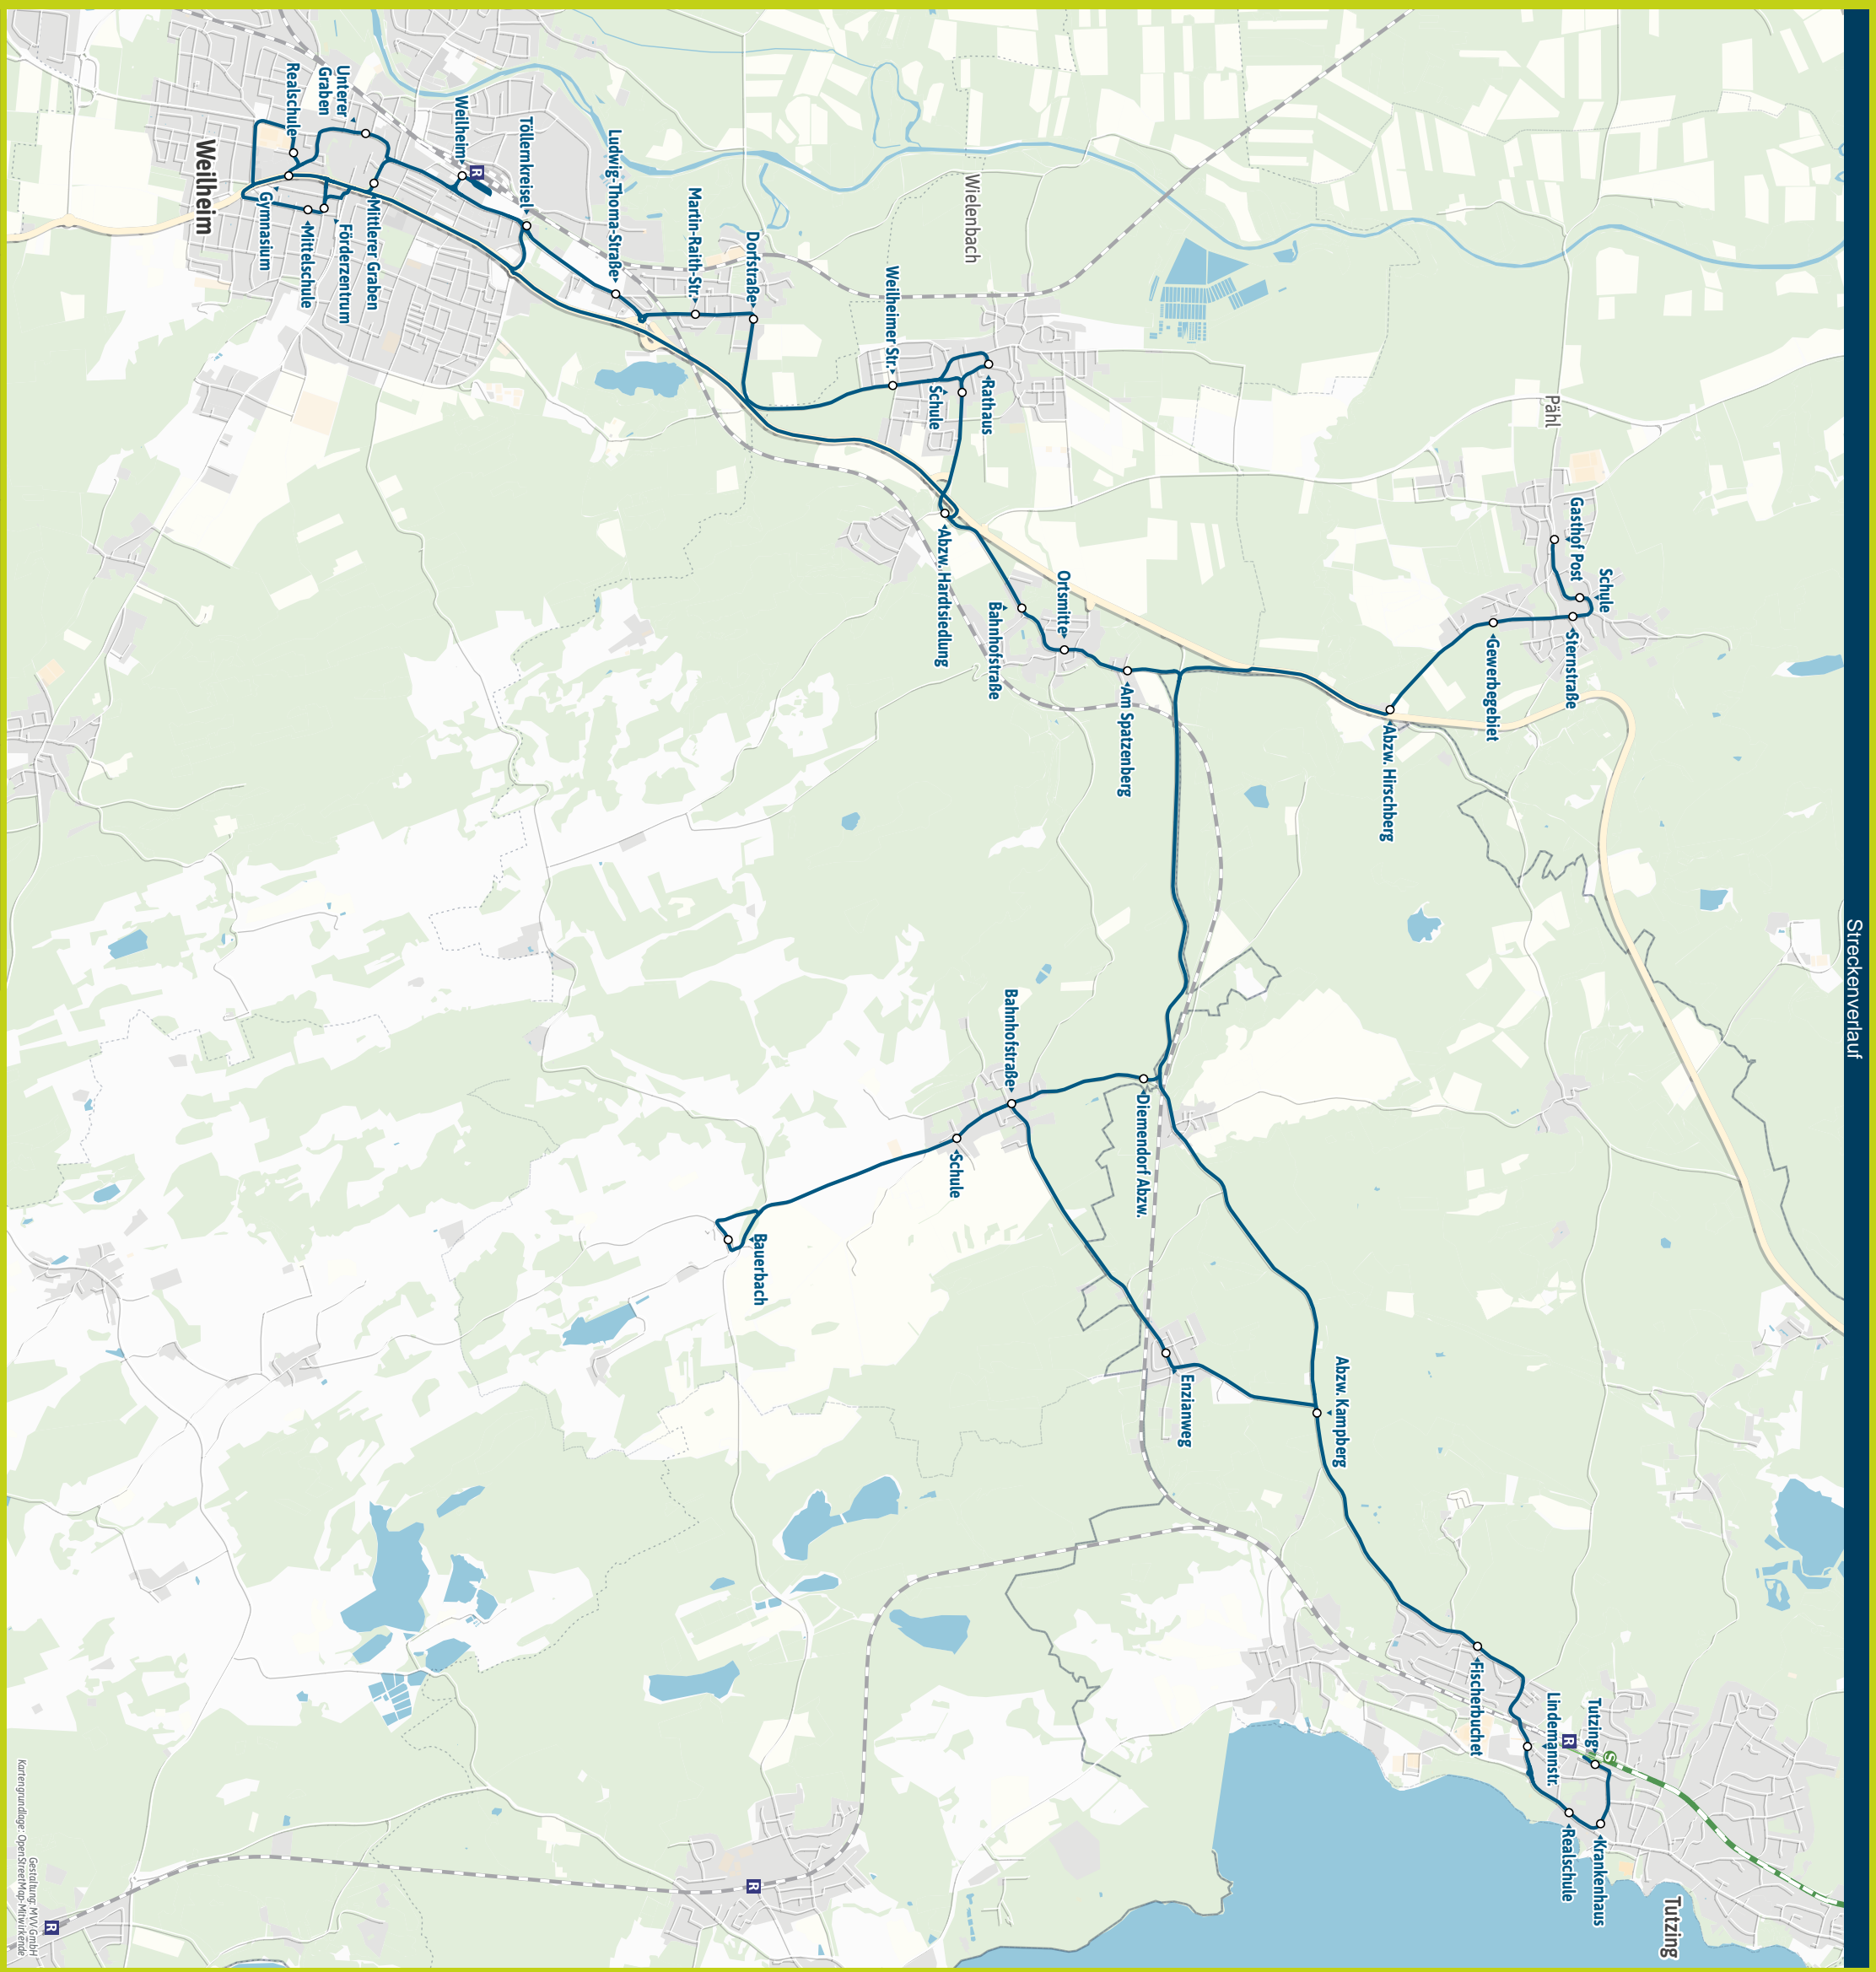

Bestens informiert mit  
der MVV-Auskunft.

Ersatzfahrpläne und  
Änderungen schnell  
und einfach abrufen.

Fahrplanänderungen abrufen:  
[mvv-muenchen.de/infoportal](http://mvv-muenchen.de/infoportal)

Weilheim **R** ◀ Wielenbach ◀  
Wilzhofen ◀ Tutzing **S R**

Herausgeber Minifahrplan:  
Münchner Verkehrs- und Tarifverbund GmbH (MVV)  
im Auftrag der Verbundlandkreise und -städte im MVV  
Fahrplanstand | 15. Dezember 2024

Münchner Verkehrsverbund [mvv-auskunft.de](http://mvv-auskunft.de)  
Fahrplan in Echtzeit

Streckenverlauf