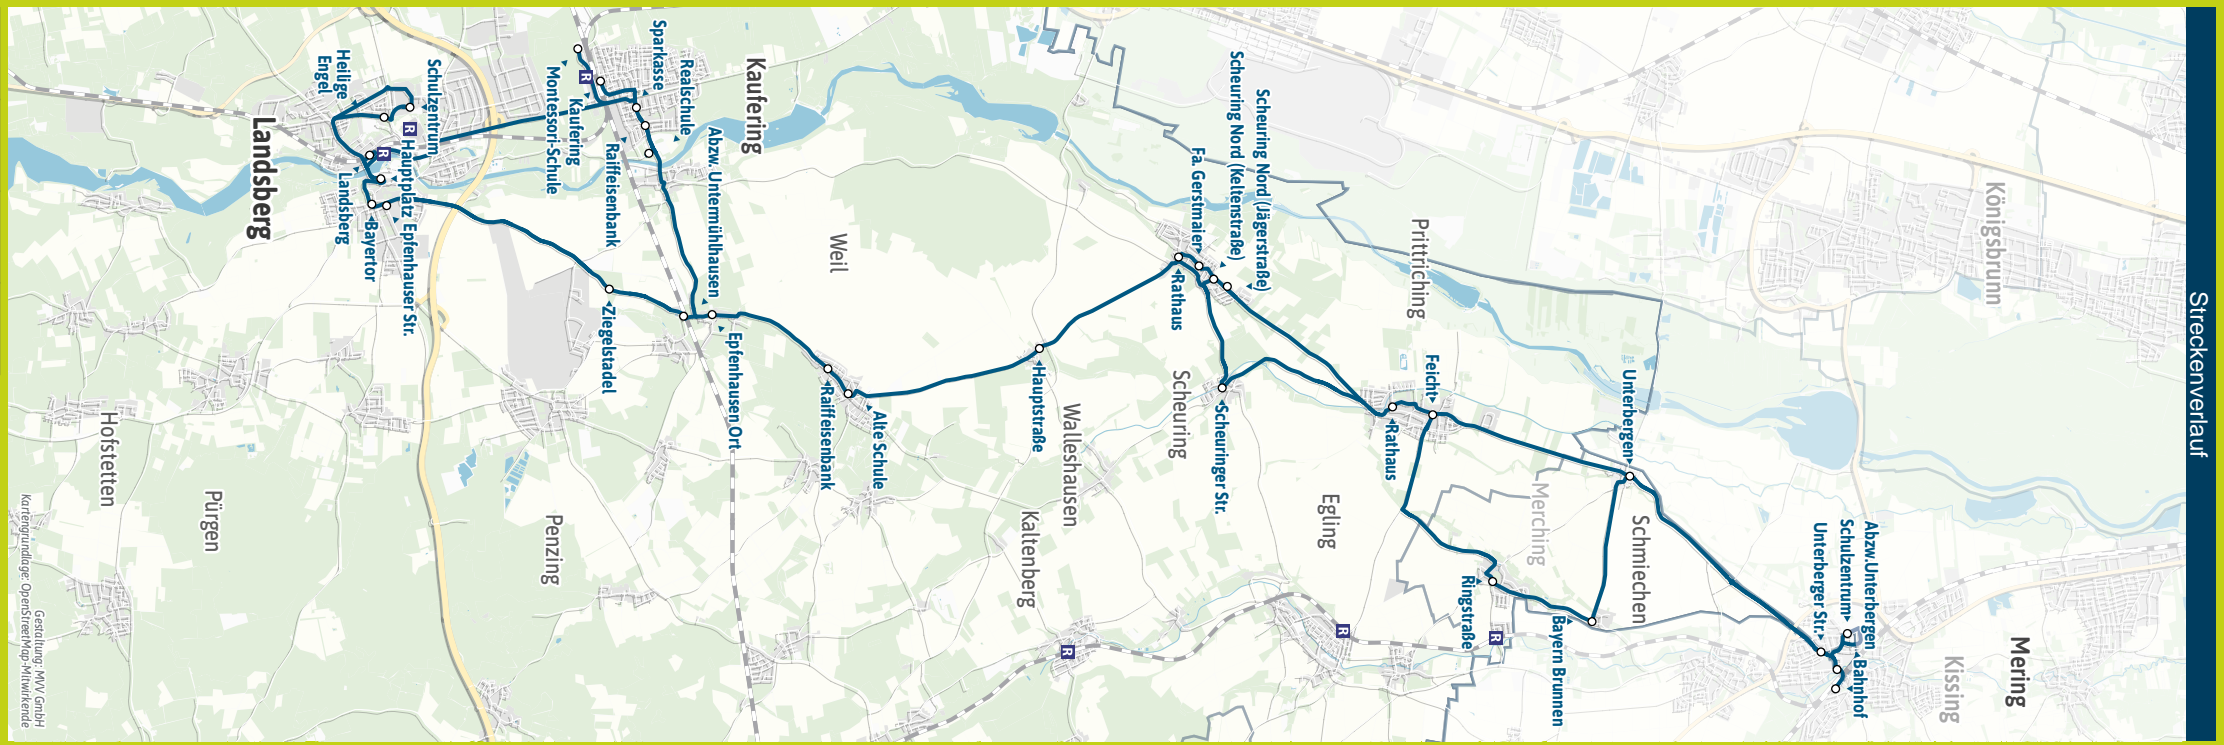

- - Fa. Gerstmaier ▶ 809V
- - Scheuring Nord (Keltenstraße)
- - Scheuring Nord (Jägerstraße) ▶ 809V
- Winkl (Kr LL), Scheuringer Str.
- Scheuring, Rathaus ▶ 809V
- - Fa. Gerstmaier ▶ 809V
- - Scheuring Nord (Keltenstraße)
- - Scheuring Nord (Jägerstraße) ▶ 809V
- Winkl (Kr LL), Scheuringer Str.
- Prittriching, Rathaus ▶ 809V
- - Feicht ▶ 809V
- Schmiechen, Ringstraße
- Brunnen (b Merching), Bayern Brunnen
- Unterbergen
- Mering, Unterberger Straße
- - Schulzentrum
- - Abzw.Unterbergen
- - Bahnhof

**Minifahrplan  
2025**

**Dank Echtzeitinfos  
bist Du informiert.**

**Mit der MVV-App  
besser unterwegs.**

Mit der MVV-App zu Deinem Ticket und Deinem Fahrplan!

**(Kaufering ↔ ) Landsberg R ↔  
Scheuring ↔ Prittriching ↔  
Mering**

**Herausgeber Minifahrplan:**  
Münchner Verkehrs- und Tarifverbund GmbH (MVV)  
im Auftrag der Verbundlandkreise und -städte im MVV  
Fahrplanstand | 1. Januar 2025

Münchner Verkehrsverbund

VERBUNDLANDKREISE UND -STÄDTE IM MVV

[mvv-auskunft.de](http://mvv-auskunft.de)  
Fahrplan in Echtzeit

Stracktenverlauf

Kartengrundlage: OpenStreetMap/Mitwirkende  
Gestaltung: MVV GmbH

(Kaufering -) Landsberg **R** - Scheuring - Prittriching - Mering und zurück