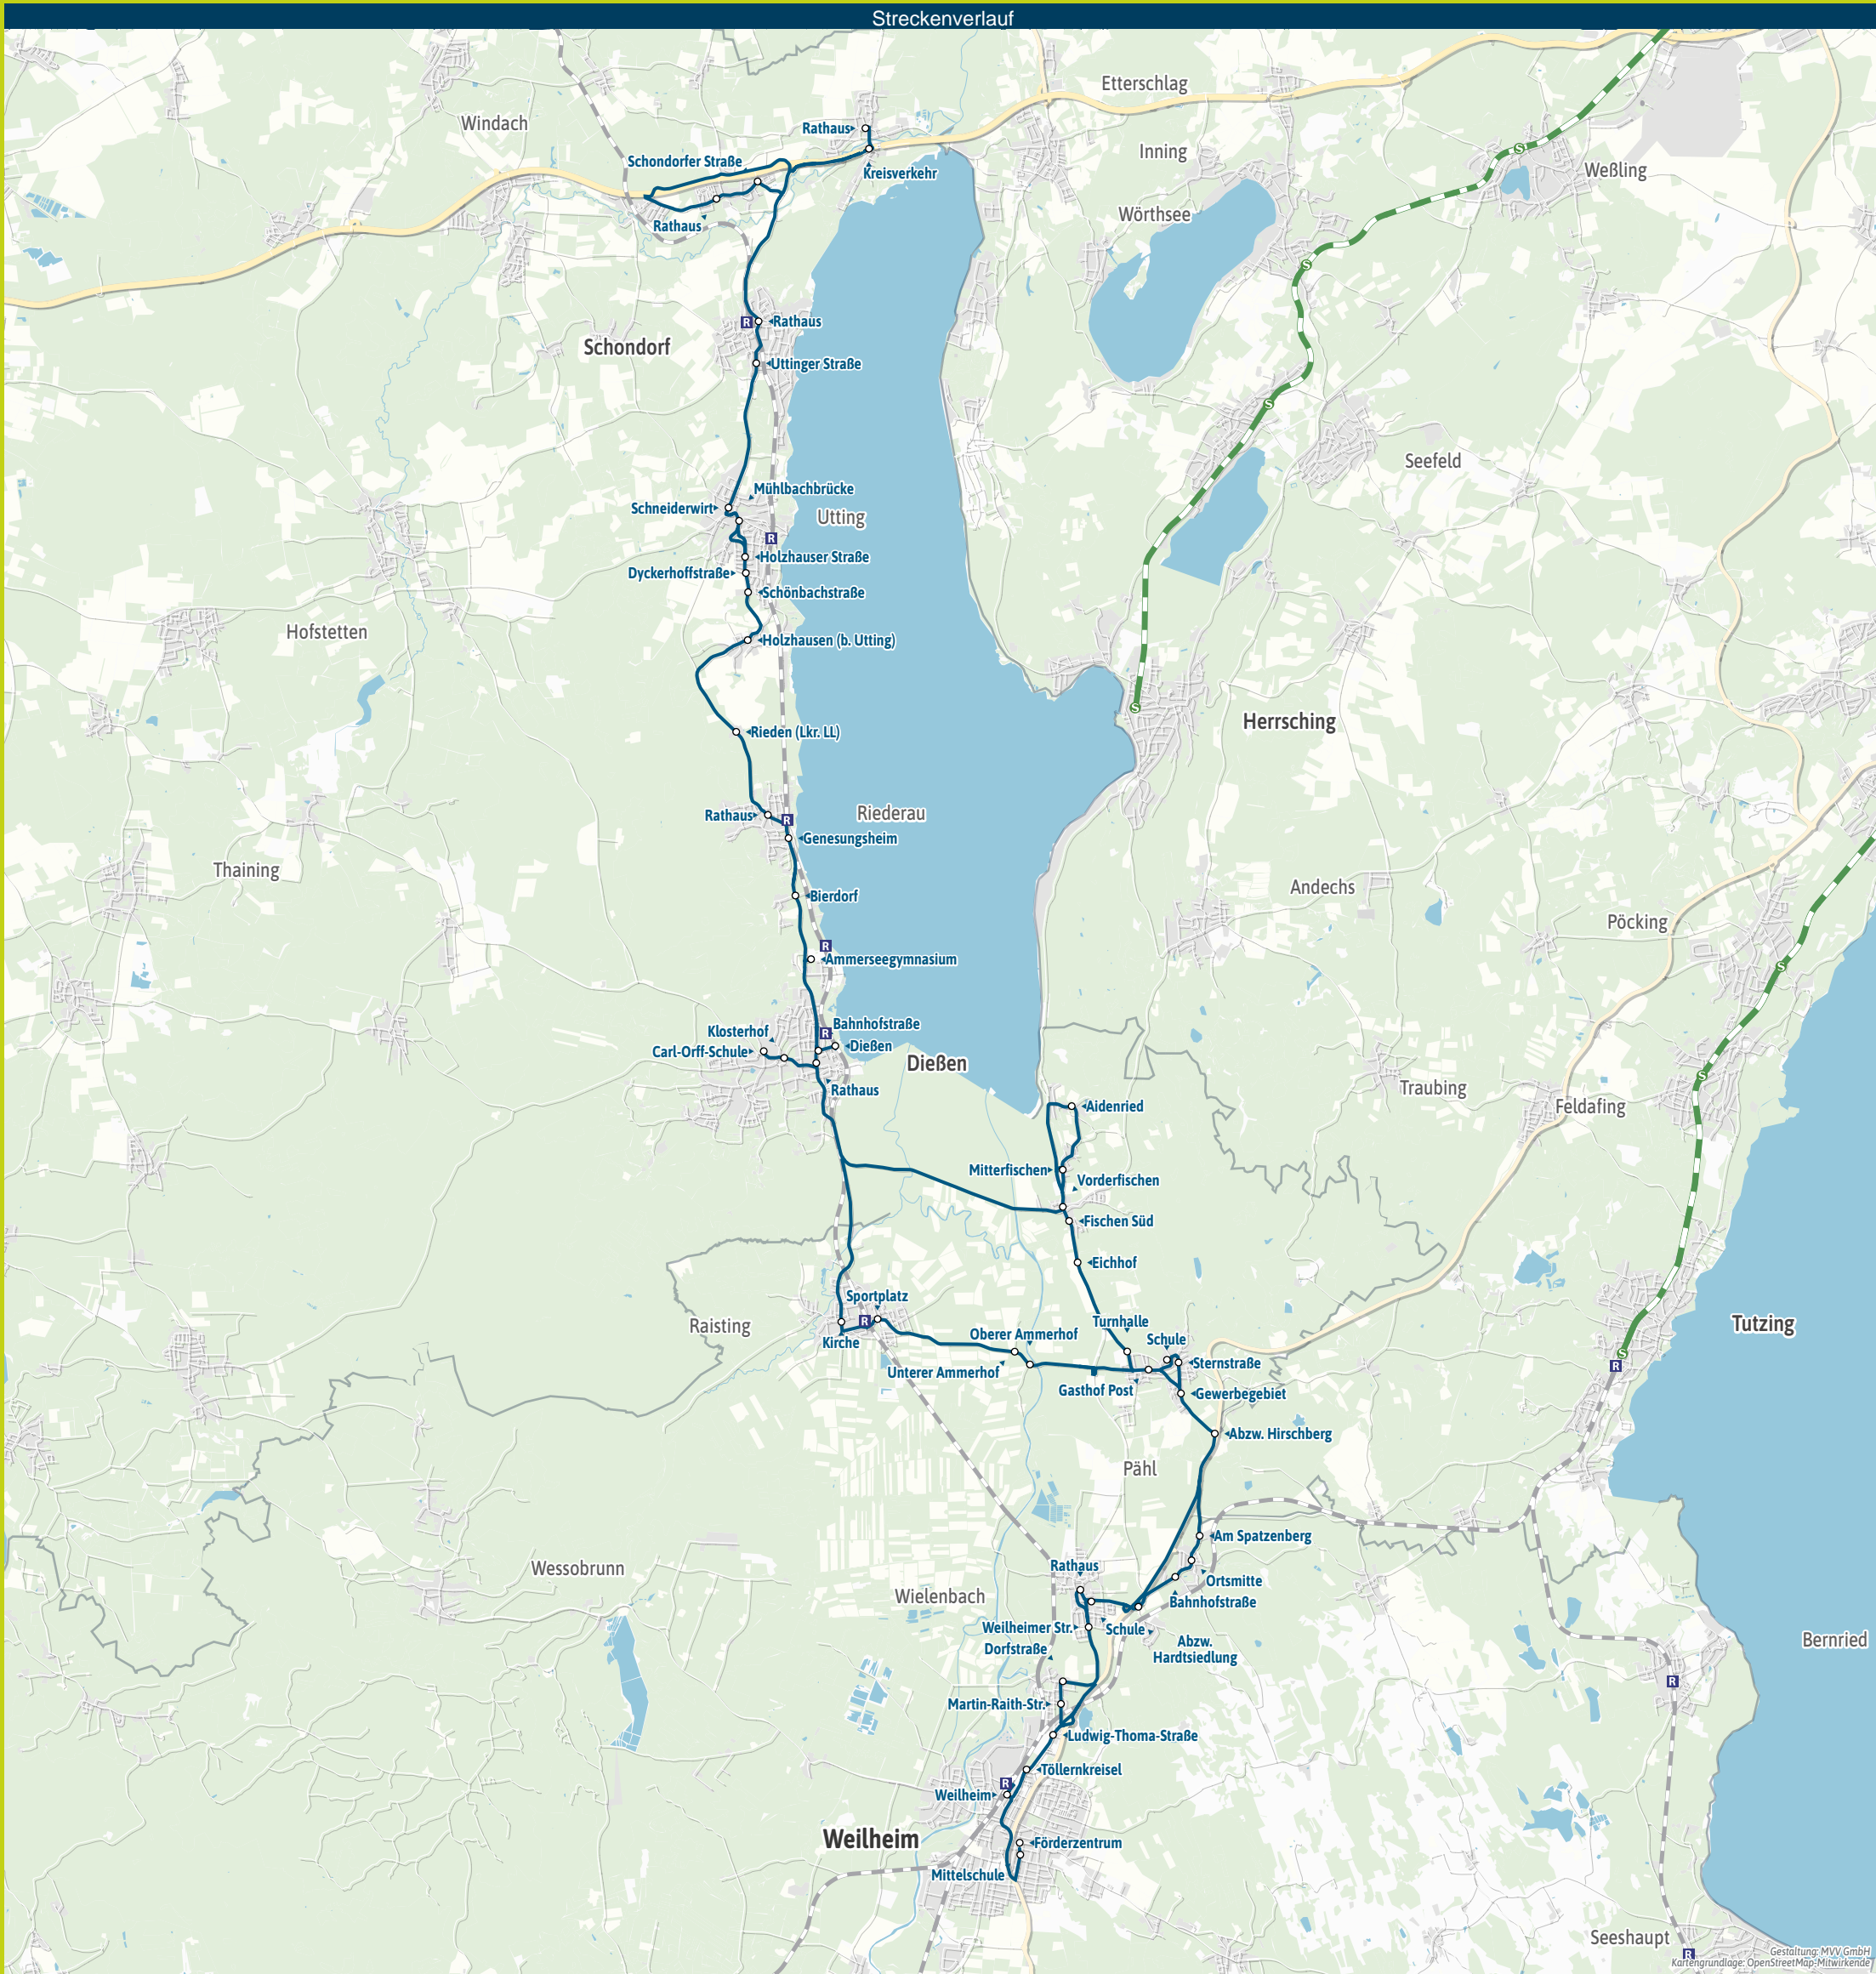

Minifahrplan
2025

BUS 891

**Dank Echtzeitinfos
bist Du informiert.**

**Mit der MVV-App
besser unterwegs.**

Mit der MVV-App zu Deinem
Ticket und Deinem Fahrplan!

Weilheim R ◀ Dießen R ▶
Utting ▶ Eching am Ammersee

Herausgeber Minifahrplan:
Münchner Verkehrs- und Tarifverbund GmbH (MVV)
im Auftrag der Verbundlandkreise und -städte im MVV
Fahrplanstand | 1. Januar 2025

mvv-auskunft.de
Fahrplan in Echtzeit

Streckenverlauf

2.5 km 5 km 7.5 km 10 km

Gestaltung: MVV GmbH
Kartogrundlage: OpenStreetMap, Mitwirkende