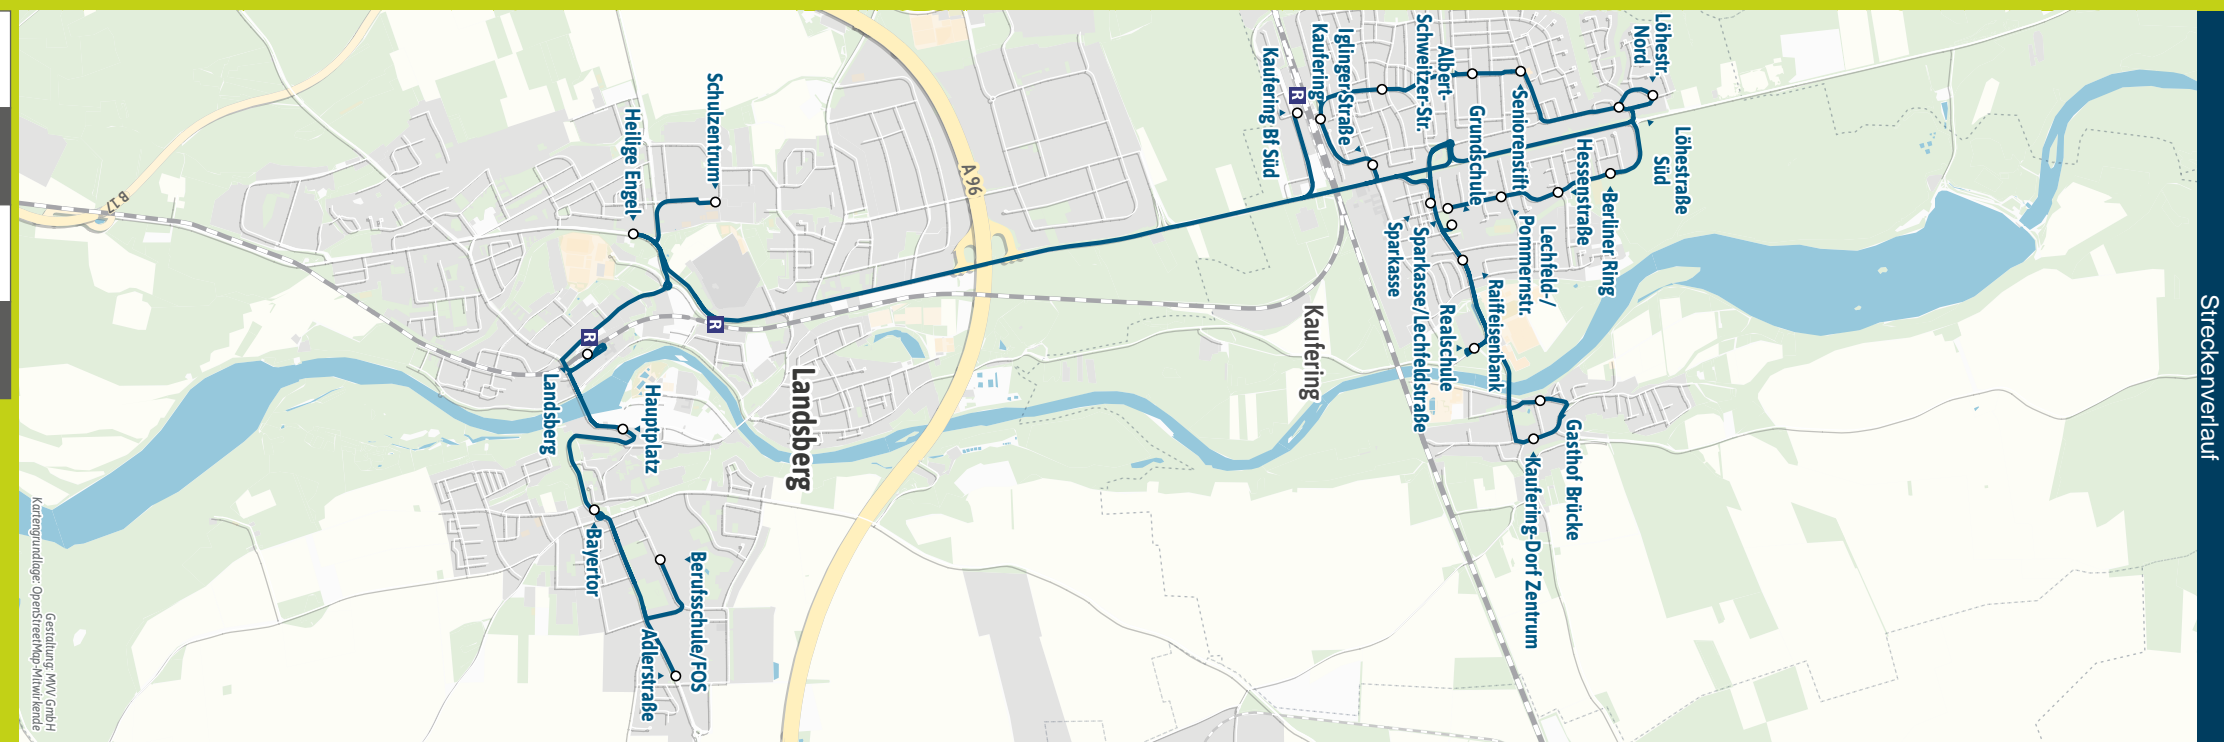

Neue Linie im MVV durch Aufnahme des LK Landsberg in den MVV. Ehemalige LVG-Linie 301.

Zone	Montag-Freitag (Schule)	
KAF 7 Kaufering-Dorf, Gasthof Brücke	7.30	
KAF 7 - Kaufering-Dorf Zentrum	7.31	
KAF 7 - Realschule	7.27	
KAF 7 - Raiffeisenbank	7.33	
KAF 7 - Sparkasse	7.35	7.35
KAF 7 - Berliner Ring		7.15
KAF 7 - Löhstraße Süd		7.17
KAF 7 - Ahornring/ Lindenstraße		7.18
KAF 7 - Seniorenstift		7.19
KAF 7 - Albert-Schweitzer-Straße		7.20
KAF 7 - Katholische Kirche		7.22
KAF 7 - Bahnhof Süd <b>R</b>		7.30
LBL 7 Landsberg, Heilige Engel		7.45
LBL 7 - Schulzentrum	7.50	7.50
LBL 7 - Bahnhof (Bstg 5) <b>R</b>		7.50
LBL 7 - Hauptplatz		7.52
LBL 7 - Berufsschule/FOS		7.55

Zone	Montag-Freitag (Schule)	
LBL 7 Landsberg, Adlerstraße		13.08
LBL 7 - Bayertor		13.10
LBL 7 - Hauptplatz		13.12
LBL 7 - Bahnhof (Bstg 5) <b>R</b>	12.25	13.14
LBL 7 - Heilige Engel	12.30	13.18
KAF 7 Kaufering, Iglinger Straße	12.39	
KAF 7 - Bahnhof <b>R</b>	12.45	13.46
KAF 7 - Katholische Kirche	12.48	13.49
KAF 7 - Albert-Schweitzer-Straße	12.49	13.51
KAF 7 - Seniorenstift	12.50	13.52
KAF 7 - Löhstraße Nord	12.52	13.54
KAF 7 - Löhstraße Süd	12.53	13.55
KAF 7 - Berliner Ring		13.56
KAF 7 - Hessenstraße		13.57
KAF 7 - Lechfeld-/ Pommernstr.		13.58
KAF 7 - Sparkasse/Lechfeldstraße		13.59
KAF 7 - Grundschule	12.23	
KAF 7 - Raiffeisenbank	12.24	12.55 13.32
KAF 7 - Realschule		13.33
KAF 7 - Gasthof Brücke	12.26	12.57 13.34
KAF 7 - Kaufering-Dorf Zentrum	12.27	12.58 13.35

Busfahrten innerhalb einer Gemeinde gelten als Kurzstrecke: KAF = Kaufering, LBL = Landsberg am Lech

**Samstag, Sonn- und Feiertag sowie am 24.12. und 31.12. kein Betrieb.**

Fahrplan als PDF zum Download

Änderungen vorbehalten | mvv-muenchen.de

Schneider Reisen GmbH 08191/1494

Streckenverlauf

Streckenverlauf