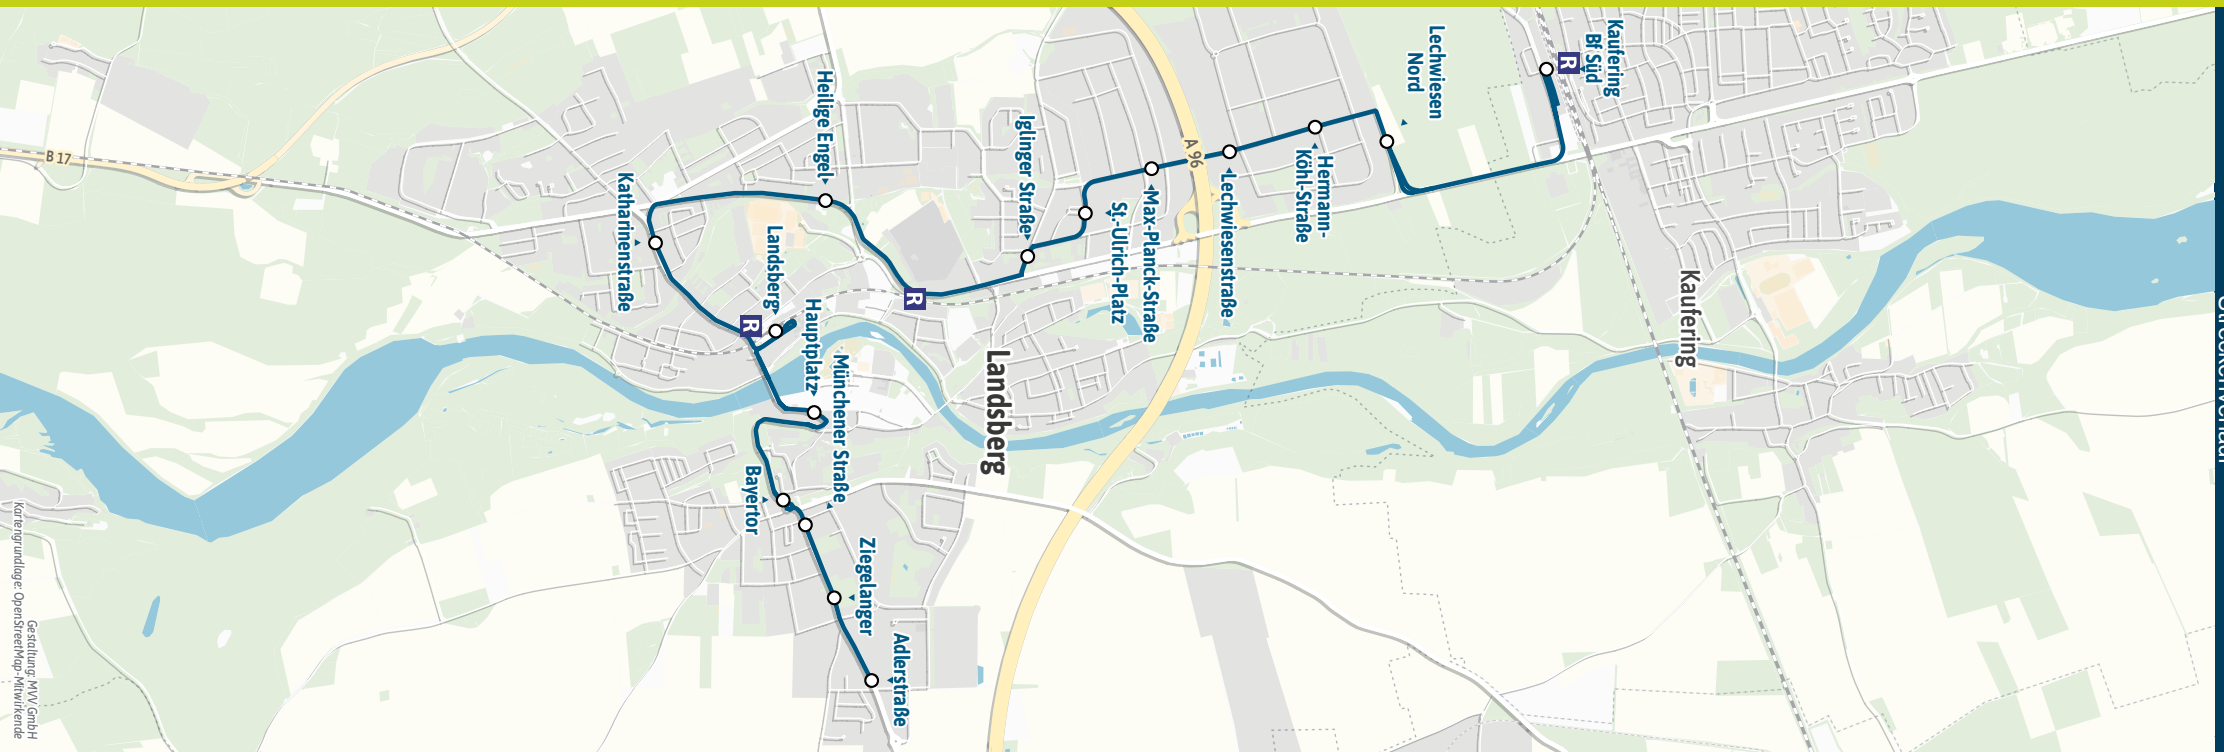

Neue Linie im MVV durch Aufnahme des LK Landsberg in den MVV. Ehemalige LVG-Linie 301.

Zone	Montag-Freitag (Schule)	
KAF 7 Kaufering-Dorf, Gasthof Brücke	7.30	
KAF 7 - Kaufering-Dorf Zentrum	7.31	
KAF 7 - Realschule	7.27	
KAF 7 - Raiffeisenbank	7.33	
KAF 7 - Sparkasse	7.35	7.35
KAF 7 - Berliner Ring		7.15
KAF 7 - Löhstraße Süd		7.17
KAF 7 - Ahornring/ Lindenstraße		7.18
KAF 7 - Seniorenstift		7.19
KAF 7 - Albert-Schweitzer-Straße		7.20
KAF 7 - Katholische Kirche		7.22
KAF 7 - Bahnhof Süd <b>R</b>		7.30
LBL 7 Landsberg, Heilige Engel		7.45
LBL 7 - Schulzentrum	7.50	7.50
LBL 7 - Bahnhof (Bstg 5) <b>R</b>		7.50
LBL 7 - Hauptplatz		7.52
LBL 7 - Berufsschule/FOS		7.55

Zone	Montag-Freitag (Schule)	
LBL 7 Landsberg, Adlerstraße		13.08
LBL 7 - Bayertor		13.10
LBL 7 - Hauptplatz		13.12
LBL 7 - Bahnhof (Bstg 5) <b>R</b>	12.25	13.14
LBL 7 - Heilige Engel	12.30	13.18
KAF 7 Kaufering, Iglinger Straße	12.39	
KAF 7 - Bahnhof <b>R</b>	12.45	13.46
KAF 7 - Katholische Kirche	12.48	13.49
KAF 7 - Albert-Schweitzer-Straße	12.49	13.51
KAF 7 - Seniorenstift	12.50	13.52
KAF 7 - Löhstraße Nord	12.52	13.54
KAF 7 - Löhstraße Süd	12.53	13.55
KAF 7 - Berliner Ring		13.56
KAF 7 - Hessenstraße		13.57
KAF 7 - Lechfeld-/ Pommernstr.		13.58
KAF 7 - Sparkasse/Lechfeldstraße		13.59
KAF 7 - Grundschule	12.23	
KAF 7 - Raiffeisenbank	12.24	12.55 13.32
KAF 7 - Realschule		13.33
KAF 7 - Gasthof Brücke	12.26	12.57 13.34
KAF 7 - Kaufering-Dorf Zentrum	12.27	12.58 13.35

Busfahrten innerhalb einer Gemeinde gelten als Kurzstrecke: KAF = Kaufering, LBL = Landsberg am Lech

**Samstag, Sonn- und Feiertag sowie am 24.12. und 31.12. kein Betrieb.**

Fahrplan als PDF zum Download

Änderungen vorbehalten | mvv-muenchen.de

Schneider Reisen GmbH 08191/1494

Streckenverlauf

Streckenverlauf