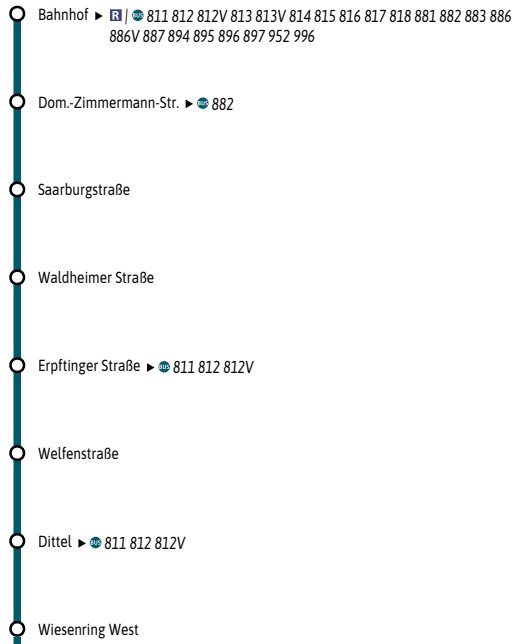

Umsteigemöglichkeiten StadtBus 885

**Minifahrplan
2025**

**Dank Echtzeitinfos
bist Du informiert.**

**Mit der MVV-App
besser unterwegs.**

**Mit der MVV-App zu Deinem
Ticket und Deinem Fahrplan!**

Herausgeber Minifahrplan:
Münchner Verkehrs- und Tarifverbund GmbH (MVV)
im Auftrag der Verbundlandkreise und -städte im MVV
Fahrplanstand | 1. Januar 2025

**StadtBus Landsberg: Landsberg ▶
Wiesening ▶ Landsberg**

mvv-auskunft.de
Fahrplan in Echtzeit

Strassenverlauf

**StadtBus Landsberg:
Landsberg R - Wiesenring - Landsberg R**

Neue Linie im MVV durch Aufnahme des LK Landsberg in den MVV. Ehemalige Stadtbuslinie 5.

alle
30
Min

Busfahrten innerhalb einer Gemeinde gelten als Kurzstrecke: LBL = Landsberg am Lech

Sonn- und Feiertag kein Betrieb. Am 24.12. und 31.12. Betrieb wie Samstag.

Fahrplan als PDF
zum Download