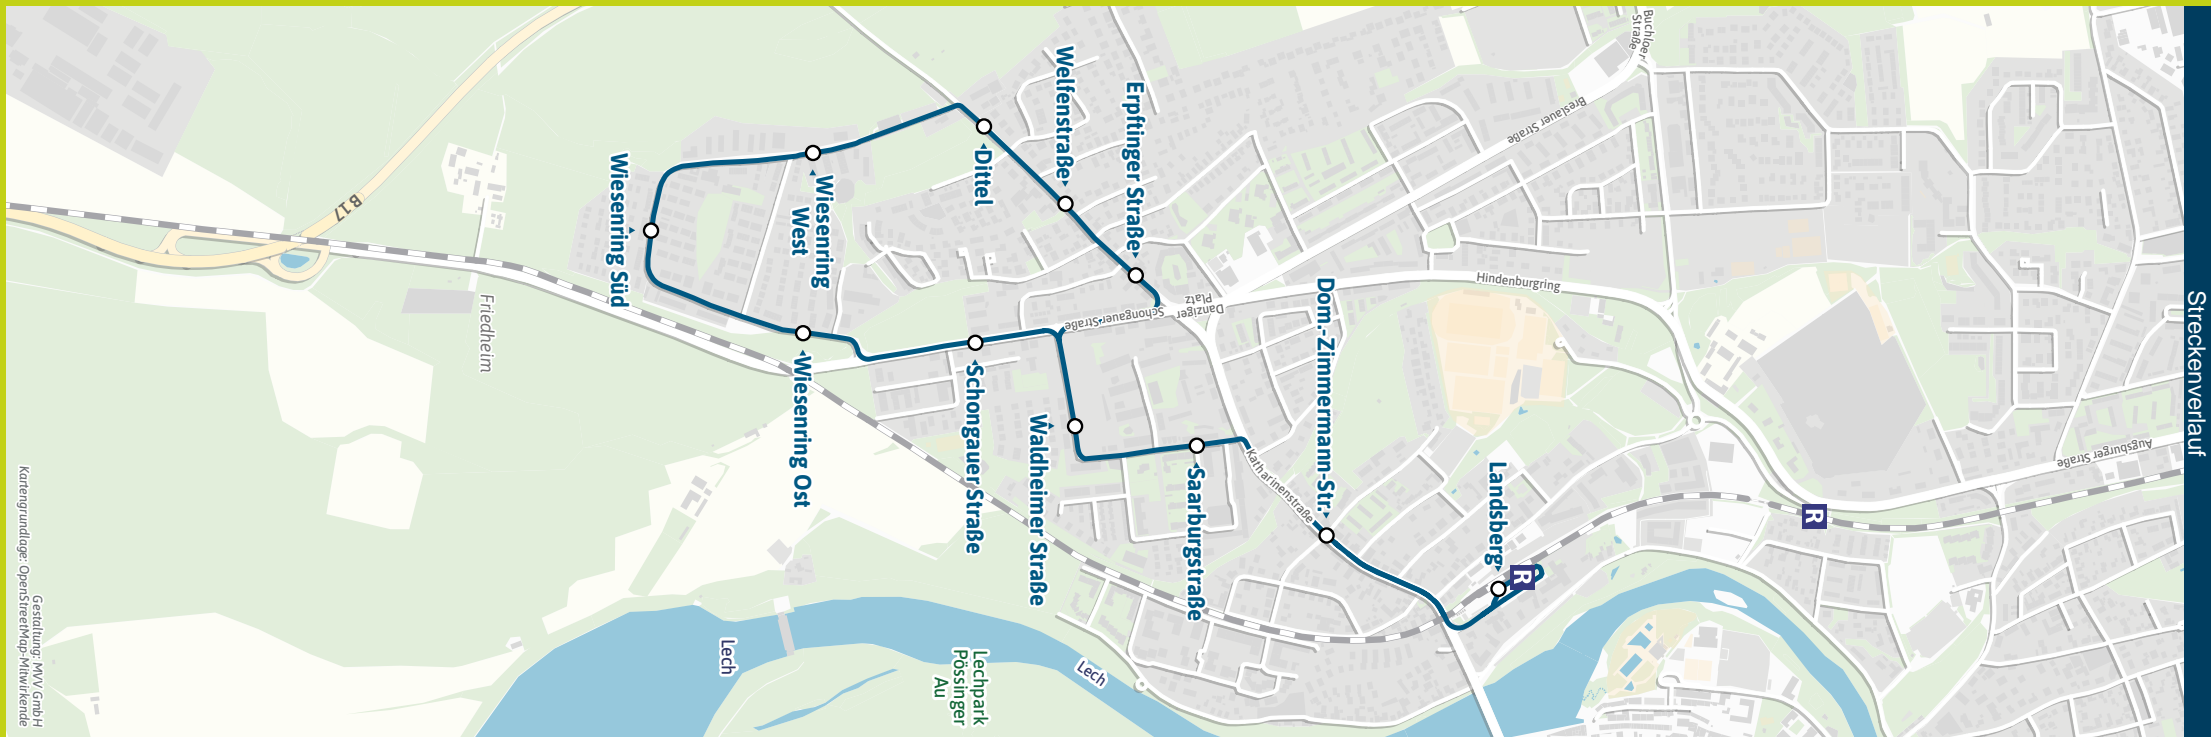

Umsteigemöglichkeiten StadtBus 885

**Minifahrplan
2025**

**Dank Echtzeitinfos
bist Du informiert.**

**Mit der MVV-App
besser unterwegs.**

**Mit der MVV-App zu Deinem
Ticket und Deinem Fahrplan!**

Herausgeber Minifahrplan:
Münchner Verkehrs- und Tarifverbund GmbH (MVV)
im Auftrag der Verbundlandkreise und -städte im MVV
Fahrplanstand | 1. Januar 2025

**StadtBus Landsberg: Landsberg ▶
Wiesening ▶ Landsberg**

mvv-auskunft.de
Fahrplan in Echtzeit

Strassenverlauf

**StadtBus Landsberg:
Landsberg R - Wiesenring - Landsberg R**

Neue Linie im MVV durch Aufnahme des LK Landsberg in den MVV. Ehemalige Stadtbuslinie 5.

alle
30
Min

Busfahrten innerhalb einer Gemeinde gelten als Kurzstrecke: LBL = Landsberg am Lech

Sonn- und Feiertag kein Betrieb. Am 24.12. und 31.12. Betrieb wie Samstag.

Fahrplan als PDF
zum Download