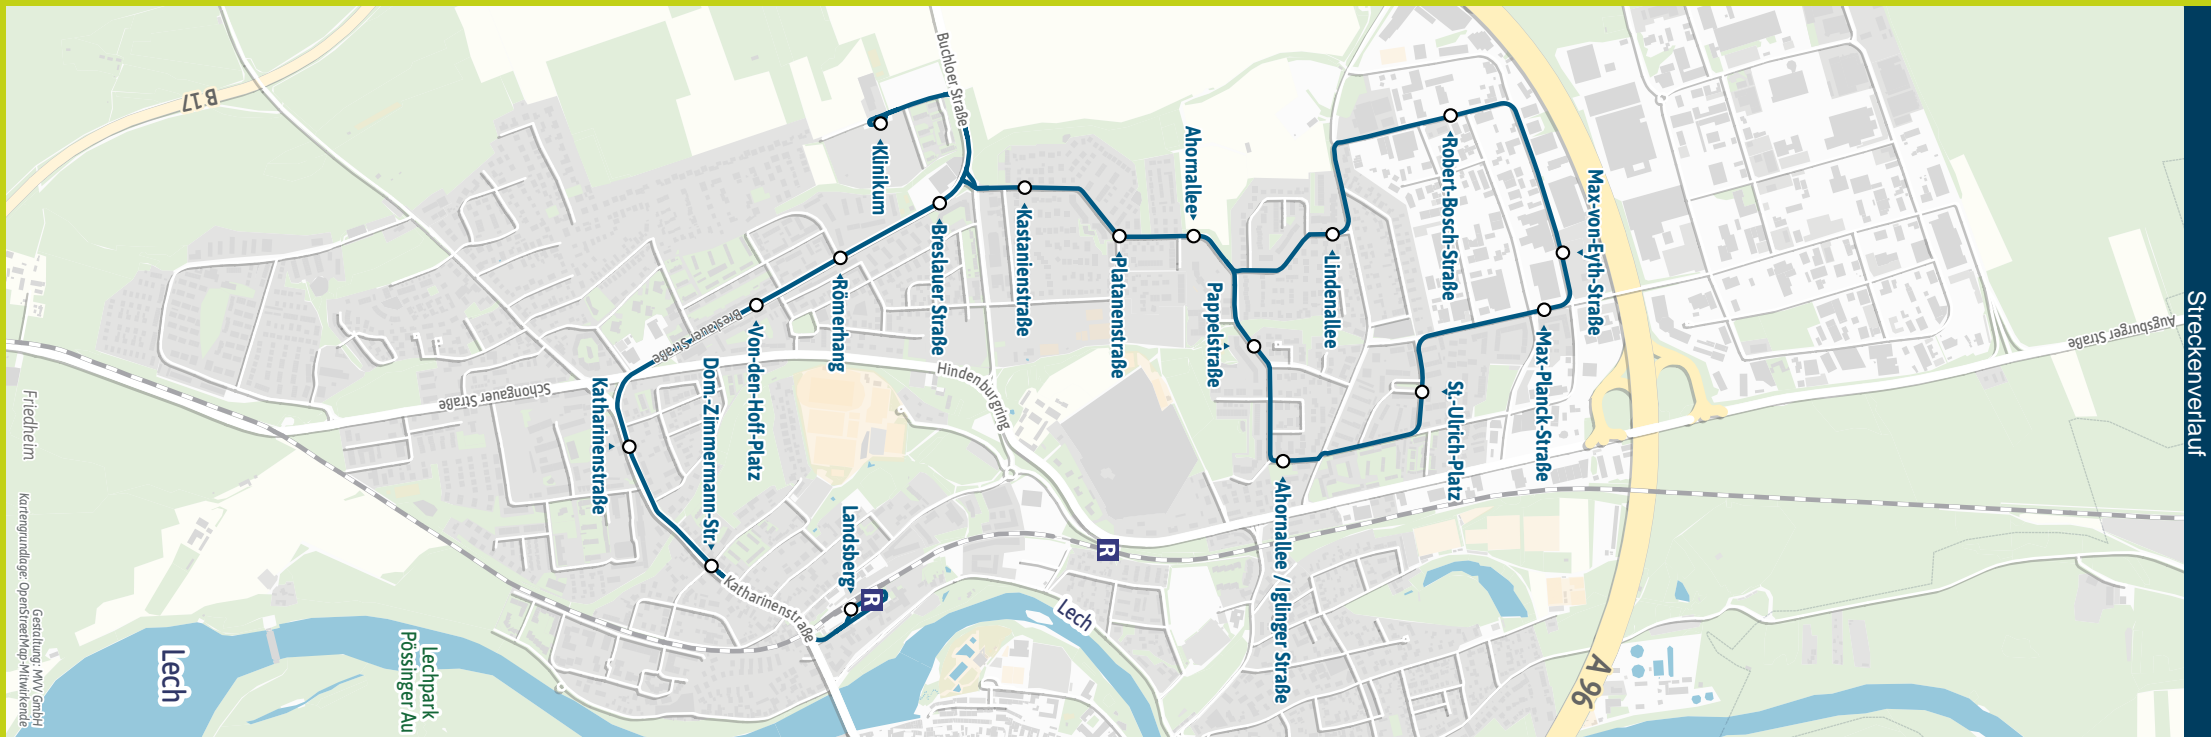

- Max-von-Eyth-Straße
- Robert-Bosch-Straße
- Lindenallee
- Ahornallee
- Platanenstraße
- Kastanienstraße
- Klinikum ▶ 818
- Breslauer Straße ▶ 818
- Römerhang ▶ 818
- Von-den-Hoff-Platz ▶ 818
- Katharinenstraße ▶ 811 812 812V 813 813V 814 816 818 886 896
- Dom.-Zimmermann-Str. ▶ 885
- Bahnhof ▶ | 811 812 812V 813 813V 814 815 816 817 818 881 883 885 886 886V 887 894 895 896 897 952 996

**StadtBus Landsberg: Landsberg ▶
Klinikum ▶ St.-Ulrich-Platz ▶
Klinikum ▶ Landsberg**

mvv-auskunft.de
Fahrplan in Echtzeit

Friedheim
Kartengrundlage: OpenStreetMap/Mitkündende
Gestaltung: MVV GmbH
Lechpark
Pössinger Au

Streckenverlauf

StadtBus Landsberg:
Landsberg R - Klinikum - St.-Ulrich-Platz - Klinikum - Landsberg R

Neue Linie im MVV durch Aufnahme des LK Landsberg in den MVV. Ehemalige Stadtbuslinie 2.

Table with columns for Zone, Montag - Freitag, and Samstag. It contains detailed bus schedule information including departure and arrival times for various routes.

Busfahrten innerhalb einer Gemeinde gelten als Kurzstrecke: LBL = Landsberg am Lech

Sonn- und Feiertag kein Betrieb

Fahrplan als PDF zum Download