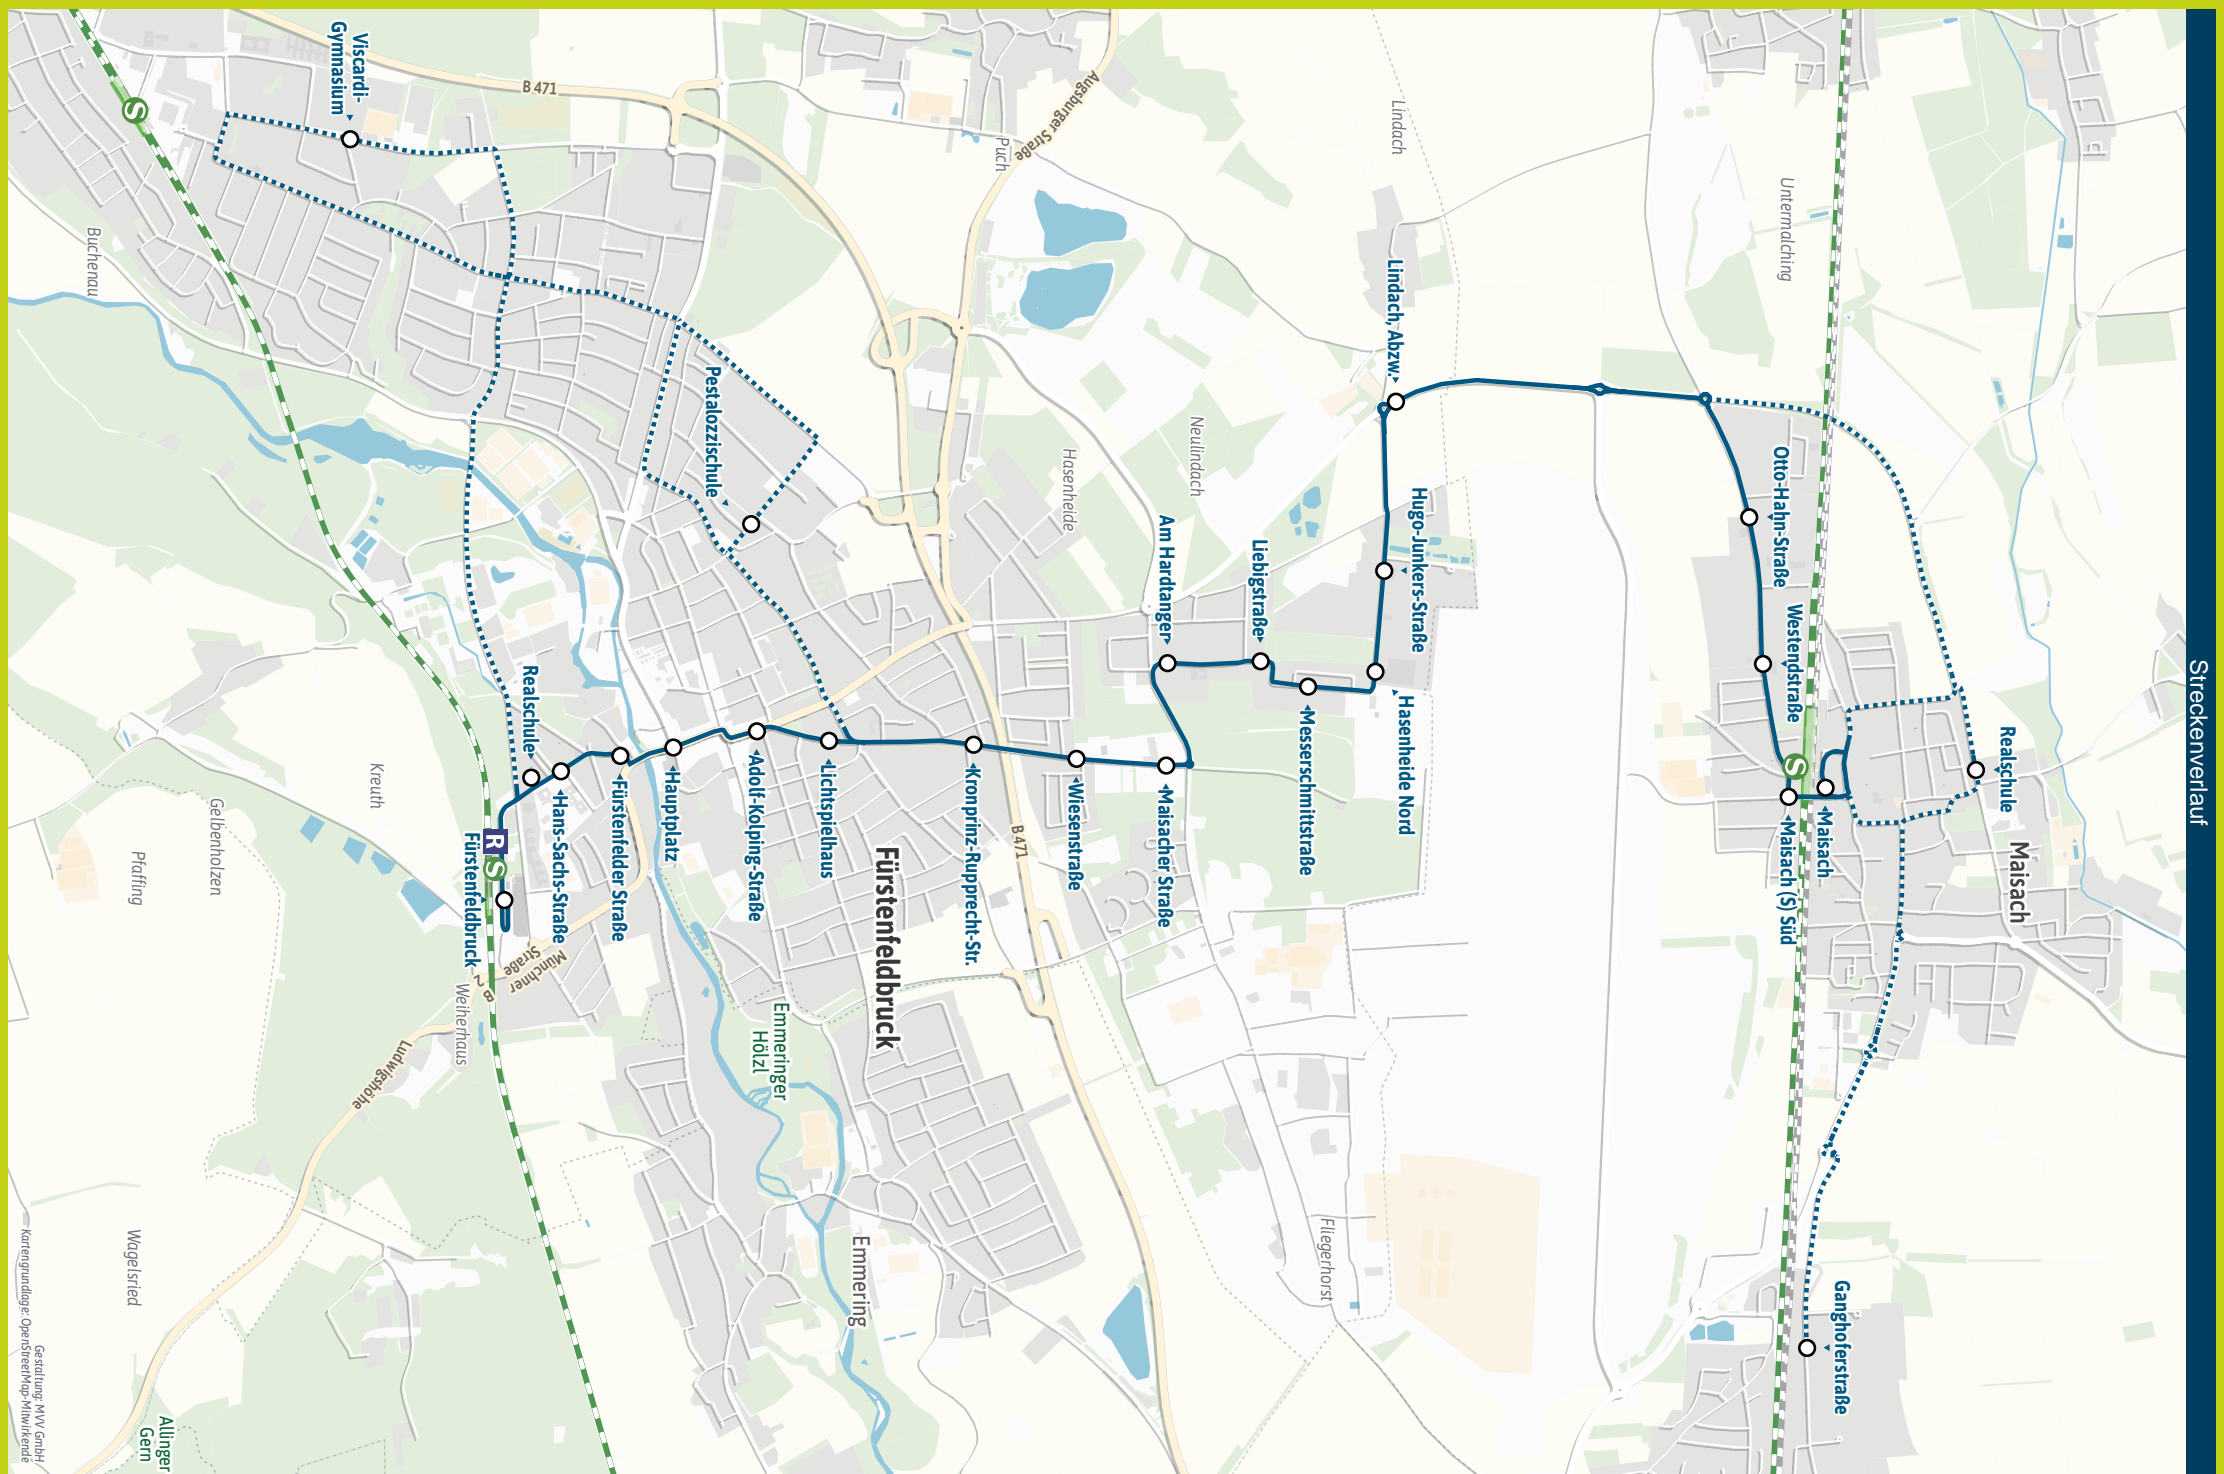

Landkreis Fürstenfeldbruck

Bestens informiert mit der MVV-App.

Fahrplan in Echtzeit, HandyTicket und aktuelle Meldungen. Alles in einer App.

mvv-muenchen.de/app

Herausgeber Minifahrplan: Münchner Verkehrs- und Tarifverbund GmbH (MVV) im Auftrag der Verbundlandkreise und -städte im MVV Fahrplanstand | 15. Dezember 2024

Minifahrplan 2025

BUS 873

Fürstenfeldbruck
Maisach

Münchner Verkehrsverbund VERBUND LANDKREISE UND STÄDTE IM MVV mvv-auskunft.de
Fahrplan in Echtzeit

Streckenverlauf

Kartengrundlage: OpenStreetMap, Klimakunde
Gestaltung: MVV GmbH