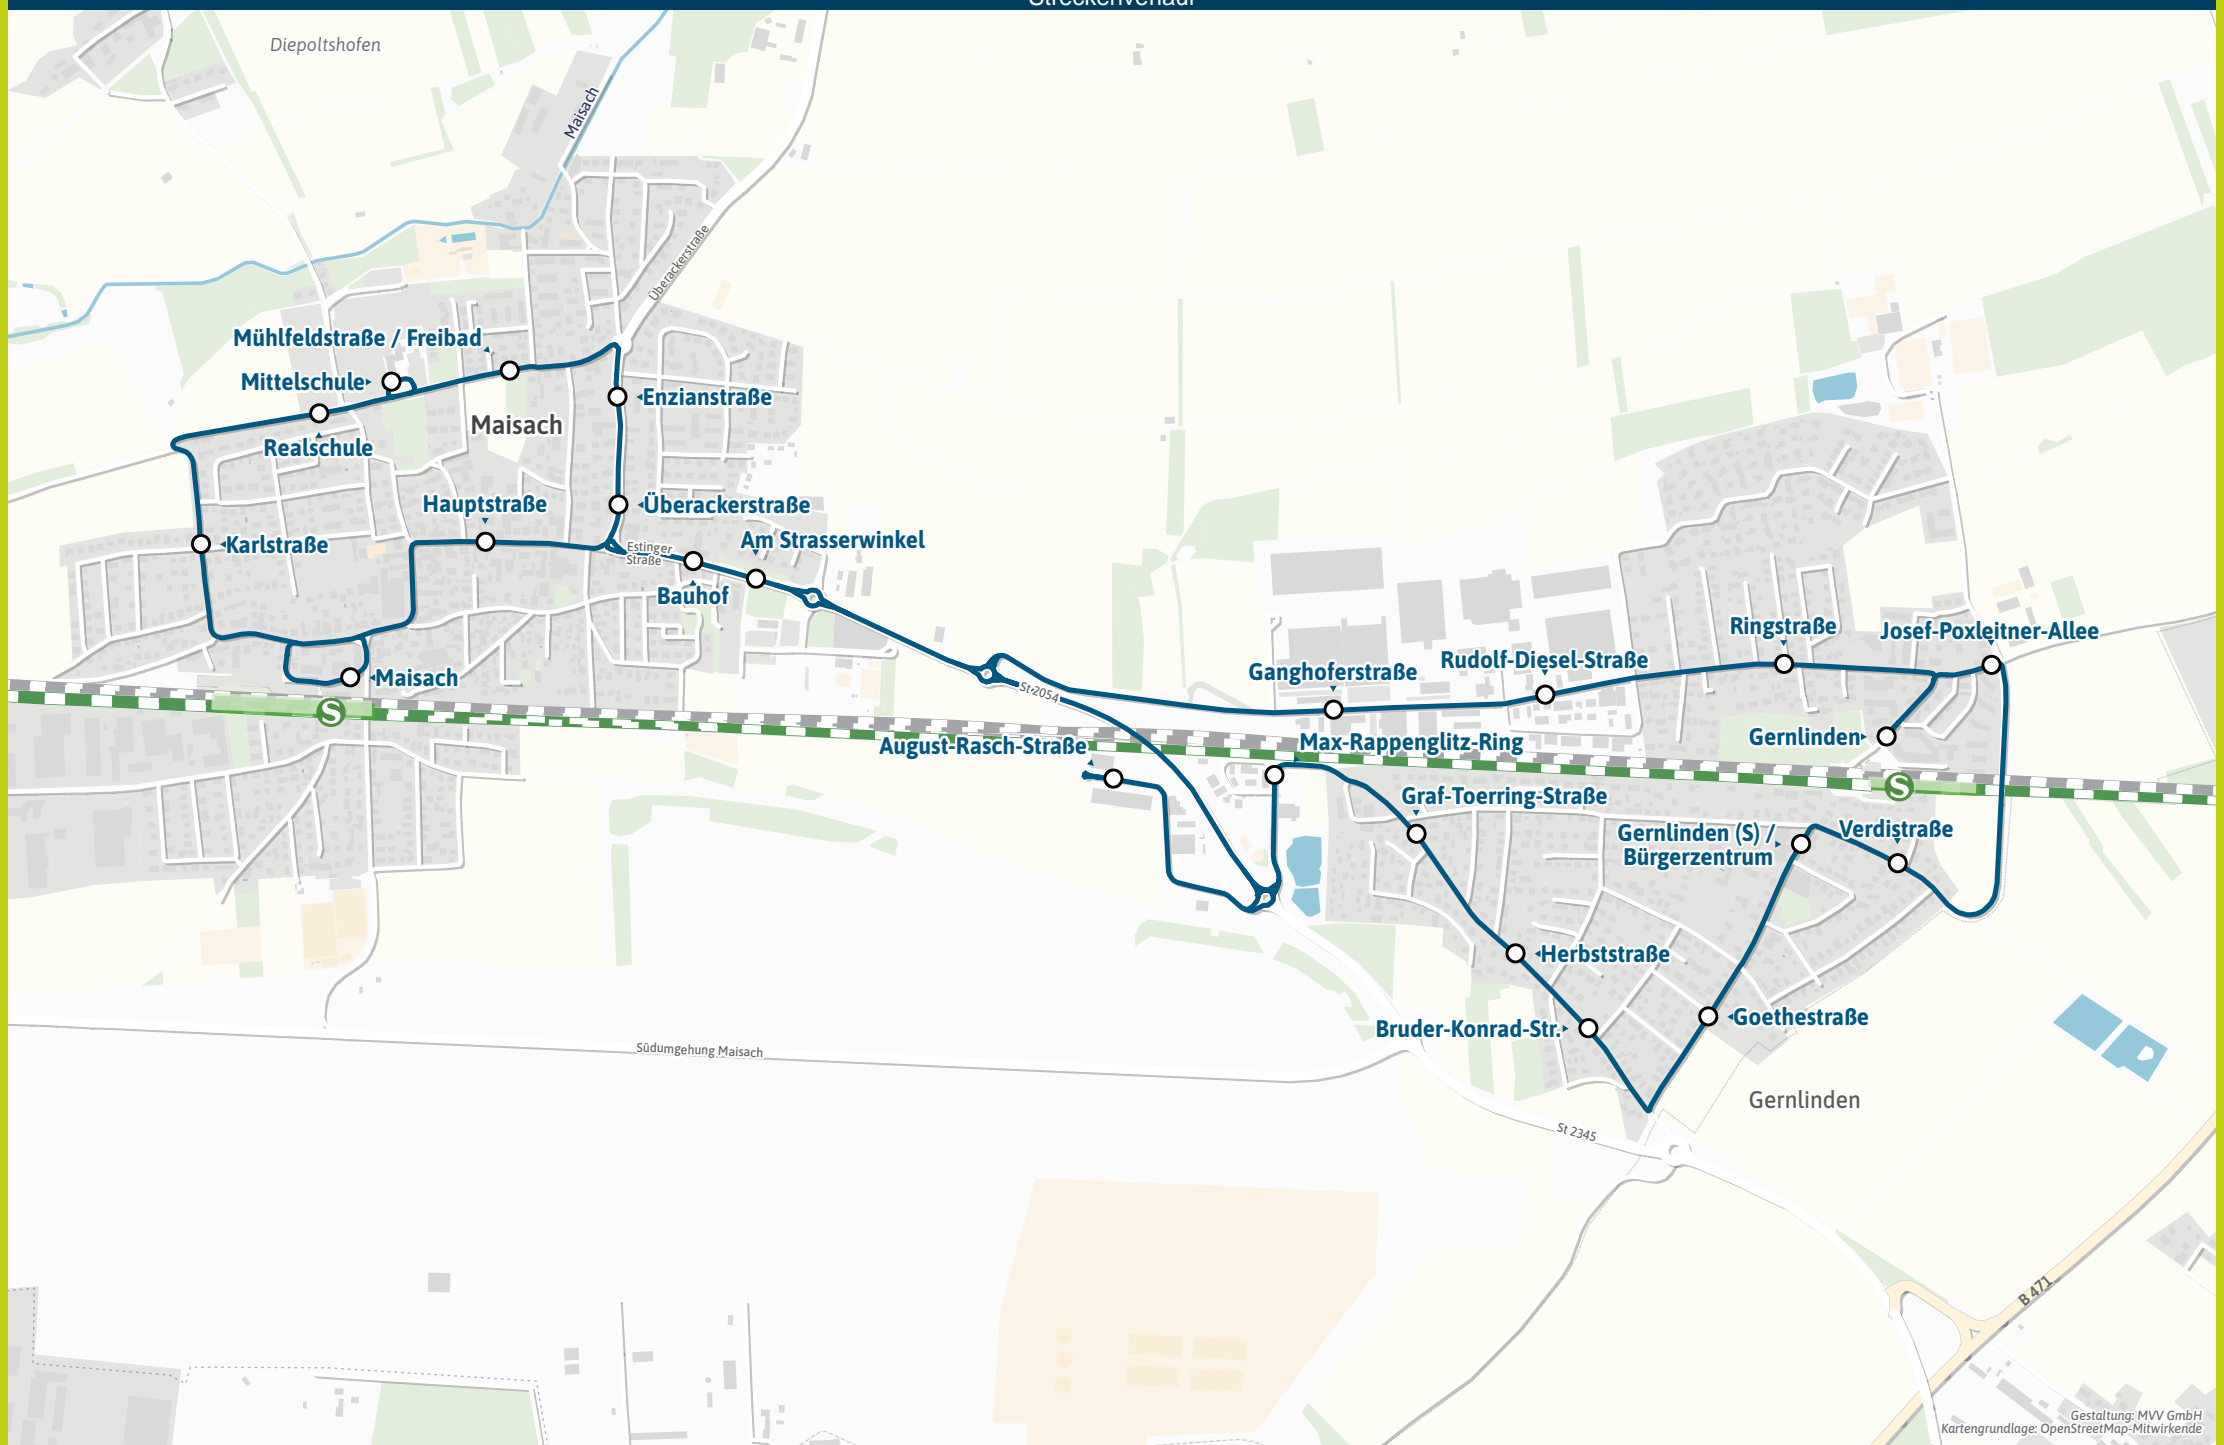

Minifahrplan 2025

BUS 872

Maisach S ◀ ▶ Realschule ▶
Am Strasserwinkel ▶ ▶
Gernlinden S

muv-auskunft.de
Fahrplan in Echtzeit

Streckenverlauf

Gestaltung: MVV GmbH
Kartengrundlage: OpenStreetMap-Mitwirkende

872