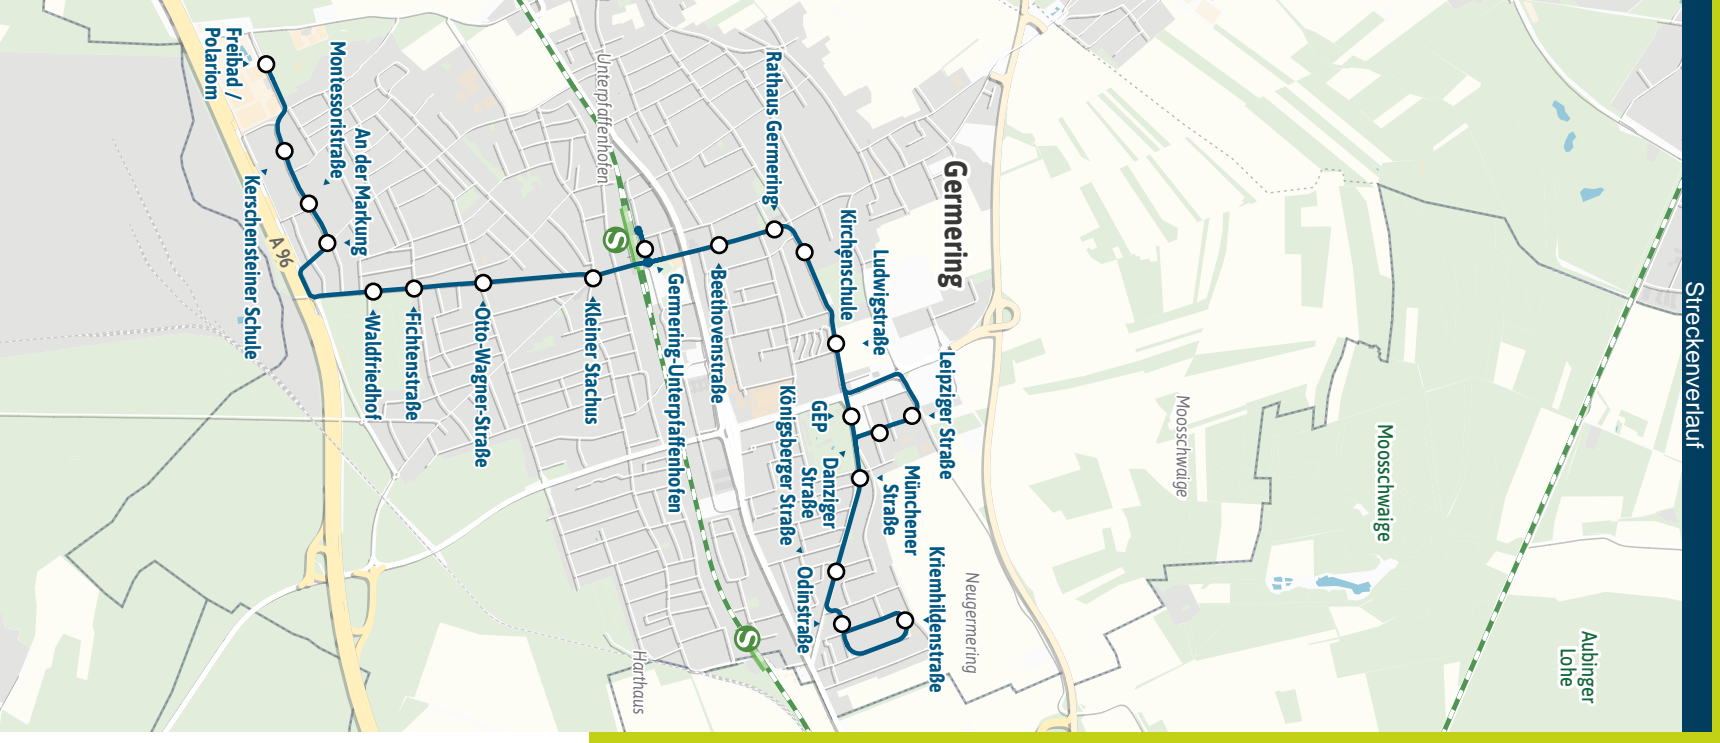

W = Weiterfahrt im selben Fahrzeug möglich

Busfahrten innerhalb einer Gemeinde gelten als Kurzstrecke: GER = Germering

Am 24. und 31. Dezember Betrieb wie Samstag.
Außerhalb der Betriebszeiten verkehrt der On-Demand-Service RufTaxi im MVV; Buchung über die MVV-App; Informationen unter www.mvv-muenchen.de/ruftaxi oder www.lra-ffb.de/mobilitaet-sicherheit/oeffentliche-mobilitaet/ruftaxi-linien

Änderungen vorbehalten | mvv-muenchen.de

Münchner Verkehrsverbund

Busverkehr Südbayern

Busverkehr Südbayern
08131/29707-14