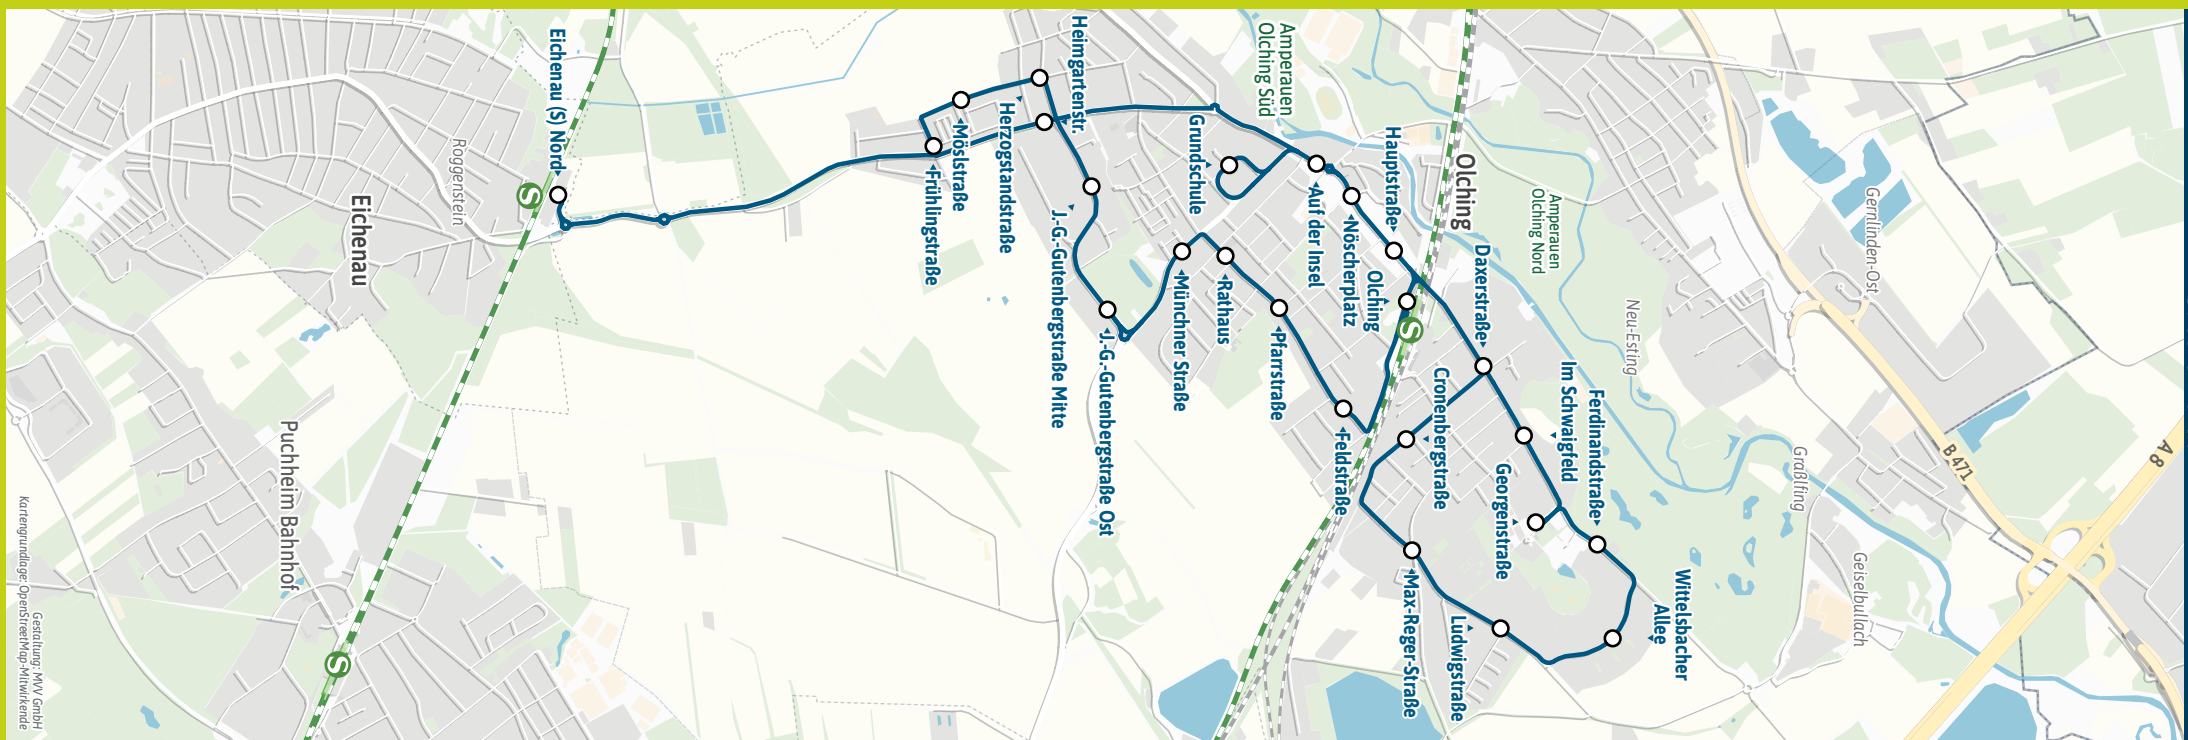

Minifahrplan  
2025

**BUS 833**

Eichenau Nord ◀▶  
Olching, Grundschule ◀▶  
Olching ◀▶  
Olching, Cronenbergstraße

Münchner  
Verkehrsverbund

[mvv-auskunft.de](https://mvv-auskunft.de)  
Fahrplan in Echtzeit

Streckenverlauf

833

Eichenau  Nord - Olching, Grundschule -  
Olching  - Olching, Cronenbergstraße  
und zurück

Zone		Montag - Freitag					
Verkehrshinweis		S	S	S	S	S	S
 Marienplatz	ab	6.36	6.56	6.56			
 Eichenau	an	7.03	7.23	7.23			
EIC 1/2 Eichenau 	ab	7.15	7.28	7.38			
OLC 1/2 Olching, Frühlingstraße		7.18	7.31	7.41			
OLC 1/2 - Möslstraße		7.19	7.31	7.41			
OLC 1/2 - Herzogstandstraße		7.20	7.32	7.42			
OLC 1/2 - J.-G.-Gutenbergstraße Mitte		7.21	7.33	7.43			
OLC 1/2 - J.-G.-Gutenbergstraße Ost		7.22	7.34	7.44			
OLC 1/2 - Münchner Straße		7.23	7.35	7.45			
OLC 1/2 - Grundschule					11.29	12.30	13.15
OLC 1/2 - Auf der Insel					11.30	12.31	13.16
OLC 1/2 - Nöscherplatz					11.30	12.31	13.16
OLC 1/2 - Rathaus		7.25	7.36	7.46			
OLC 1/2 - Pfarrstraße		7.27	7.38	7.48			
OLC 1/2 - Feldstraße		7.28	7.39	7.49			
OLC 1/2 - Hauptstraße					11.31	12.32	13.17
OLC 1/2 Olching 	an	7.30	7.41	7.51	11.32	12.33	13.18
 Olching	ab	7.38	7.48	7.58	11.38	12.38	13.38
 Marienplatz	an	8.03	8.14	8.23	12.03	13.03	14.03
 Marienplatz	ab	6.54	7.03	7.14	10.54	11.54	12.34
 Olching	an	7.21	7.31	7.41	11.21	12.21	13.01
OLC 1/2 Olching 	ab	7.31	7.41	7.51	11.32	12.33	13.18
OLC 1/2 Olching, Daxerstraße		7.32	7.42	7.52	11.33	12.34	13.19
OLC 1/2 Graßlfing, Im Schwaigfeld		7.33	7.43	7.53	11.34	12.35	13.20
OLC 1/2 - Georgenstraße		7.34	7.44	7.54	11.35	12.36	13.21
OLC 1/2 - Ferdinandstraße					11.36	12.37	13.22
OLC 1/2 - Wittelsbacher Allee					11.37	12.38	13.23
OLC 1/2 - Ludwigstraße					11.38	12.39	13.24
OLC 1/2 Olching, Max-Reger-Straße					11.39	12.40	13.25
OLC 1/2 - Cronenbergstraße					11.41	12.43	13.28