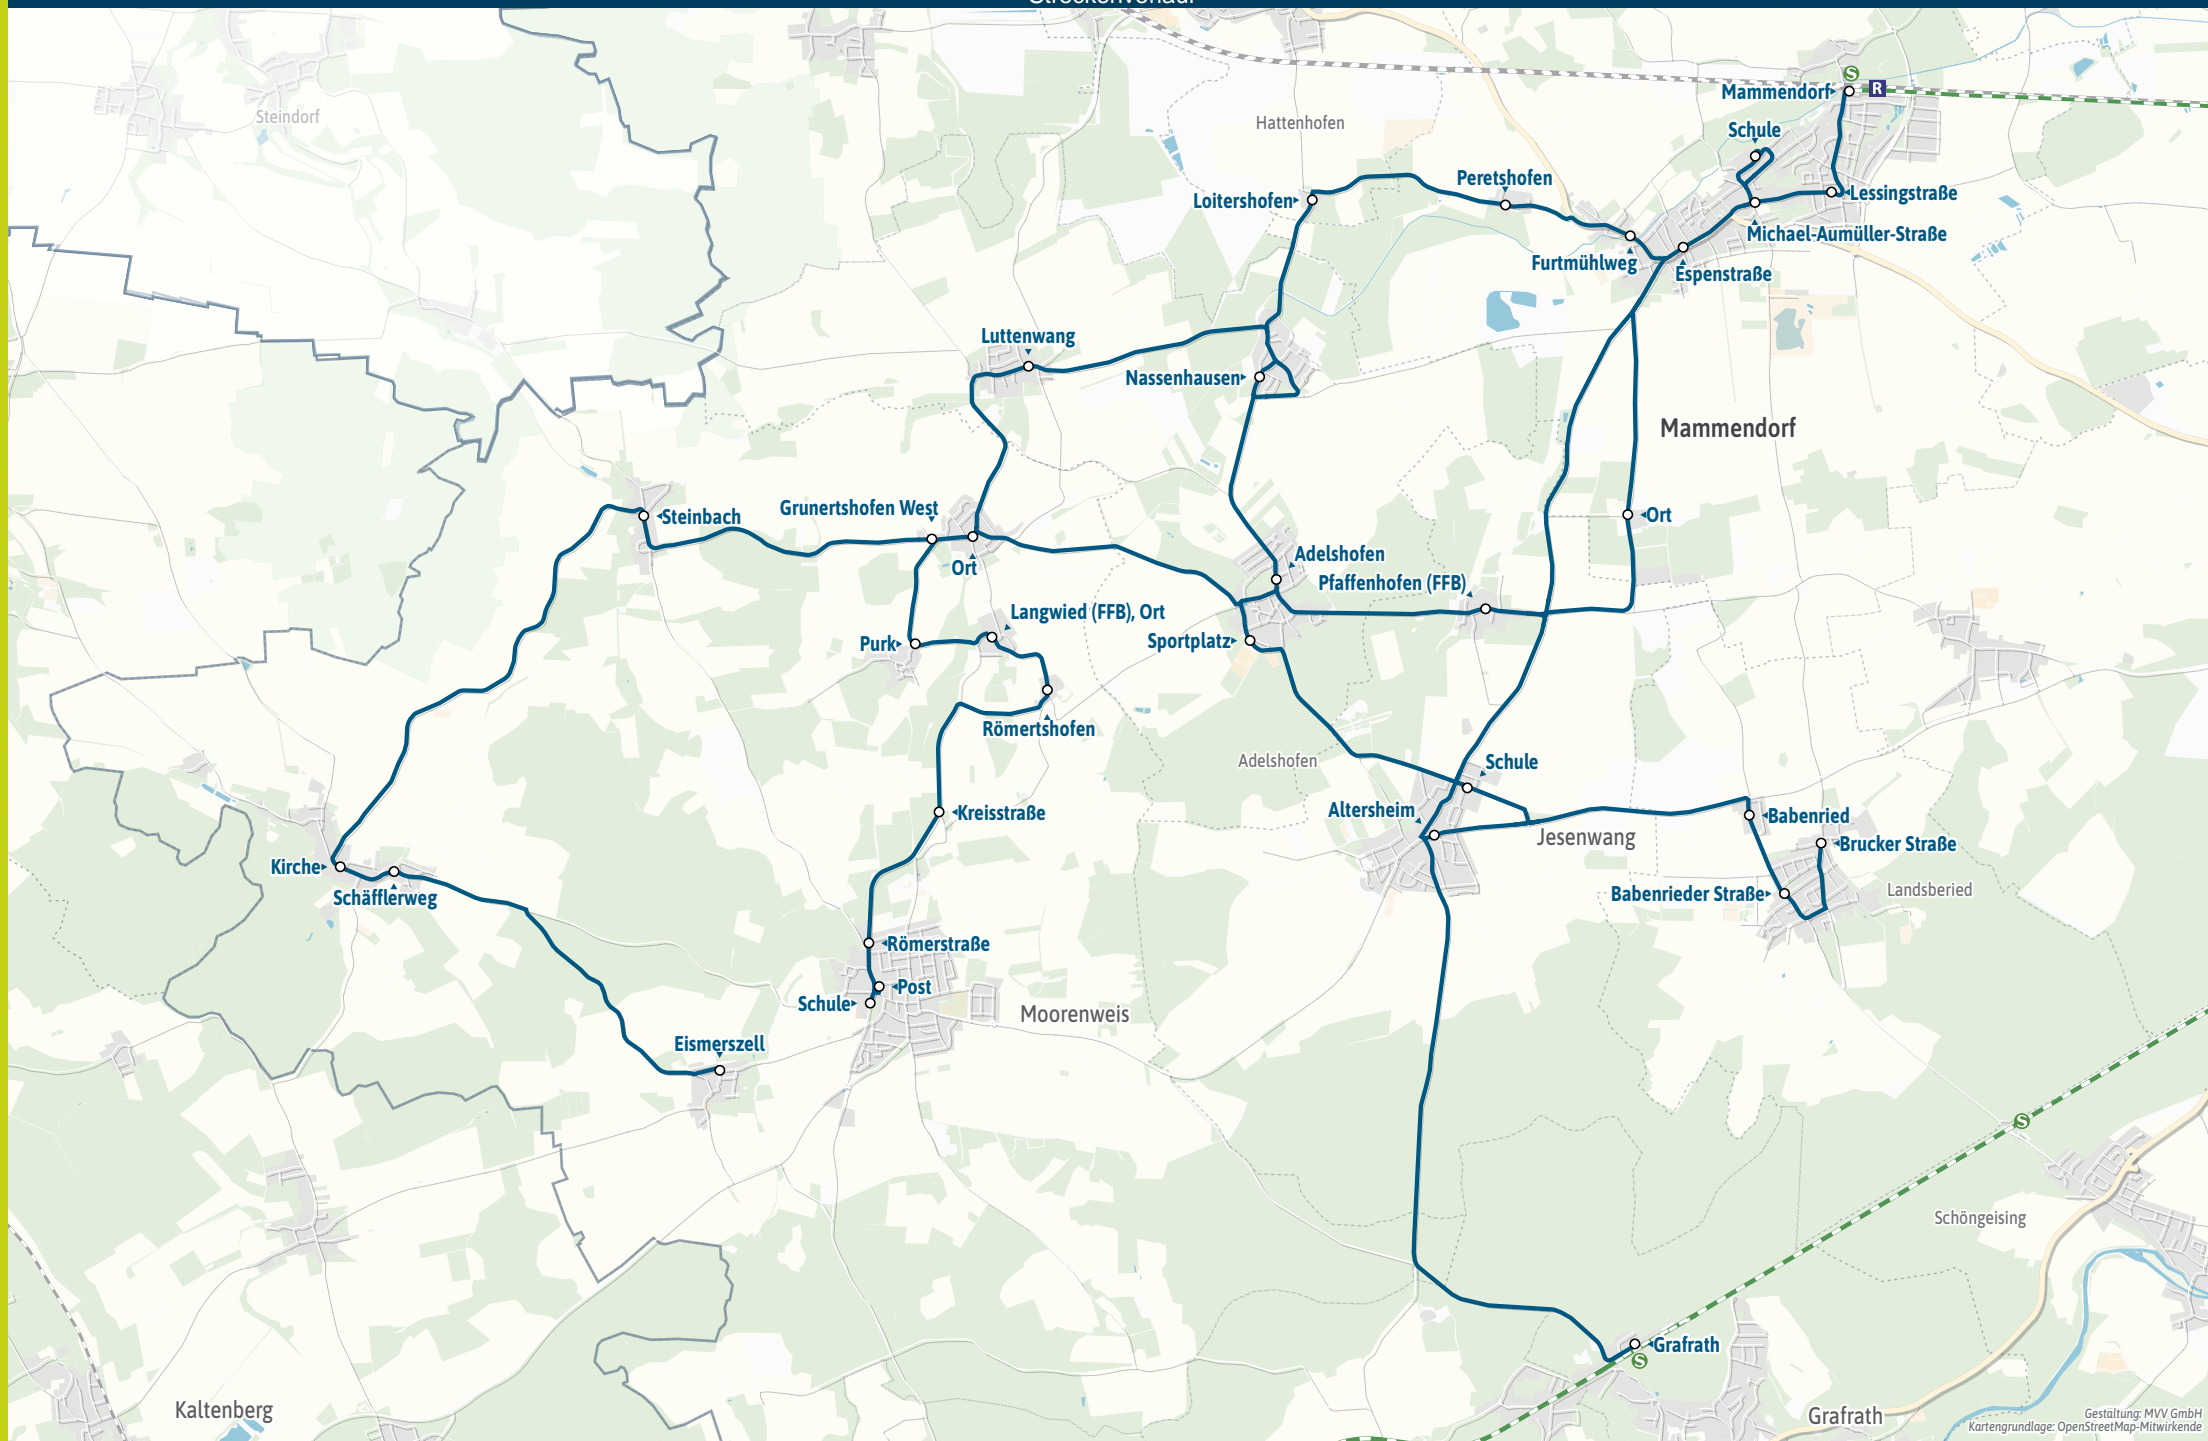

Landkreis
Fürstenfeldbruck

Bestens informiert
mit der MVV-App.

Fahrplan in Echtzeit, HandyTicket und
aktuelle Meldungen. Alles in einer App.

mvv-muenchen.de/app

Herausgeber Minifahrplan:
Münchner Verkehrs- und Tarifverbund GmbH (MVV)
im Auftrag der Verbundlandkreise und -städte im MVV
Fahrplanstand | 15. Dezember 2024

Minifahrplan
2025

BUS 829

Mammendorf S R ◀▶
Jesenwang, Schule ▶▶
Mammendorf, Schule ▶▶
Moorenweis

mvv-auskunft.de
Fahrplan in Echtzeit

Streckenverlauf

2.5 km

5 km

7.5 km

10 km

829

Mammendorf  - Jesenwang, Schule -
Mammendorf, Schule - Moorenweis

Zone		Montag - Freitag		
Verkehrshinweis		S	S	S
	 Marienplatz	ab 6.14		12.54
	 Mammendorf	an 6.56		13.36
MAM	3/4 Mammendorf 	6.59		13.46
MAM	3/4 Mammendorf, Lessingstraße	7.00		13.47
MAM	3/4 - Michael-Aumüller-Straße	7.01		13.48
MAM	3/4 - Schule		13.07	
MAM	3/4 - Espenstraße	7.04		13.50
MAM	3/4 - Peretshofen		13.10	13.52
HAT	3/4 Hattenhofen, Loitershofen		13.12	13.54
ADE	3/4 Nassenhausen		13.14	13.55
ADE	3/4 Luttenwang		13.17	13.58
ADE	3/4 Adelshofen	7.09		
MOW	4 Grunertshofen, Ort	7.13	13.20	14.00
MOW	4 Grunertshofen West		13.21	
MOW	4 Purk		13.23	
MOW	4 Langwied (FFB), Ort		13.25	
MOW	4 Römertshofen		13.27	
MOW	4 Albertshofen, Kreisstraße		13.29	
MOW	4 Moorenweis, Römerstraße		13.30	
MOW	4 - Post		13.31	
ADE	3/4 Nassenhausen	7.19		
ADE	3/4 Adelshofen	7.23		14.03
ADE	3/4 Adelshofen, Sportplatz	7.26		
JES	3/4 Pfaffenhofen (FFB)			14.05
JES	3/4 Jesenwang, Schule	7.30		14.08
JES	3/4 - Altersheim			14.09

 = nur an Schultagen

Busfahrten innerhalb einer Gemeinde gelten als Kurzstrecke: MAM = Mammendorf, HAT = Hattenhofen, ADE = Adelshofen, MOW = Moorenweis, JES = Jesenwang

829

Moorenweis - Mammendorf
Moorenweis, Schule - Jesenwang, Schule - Landsberied