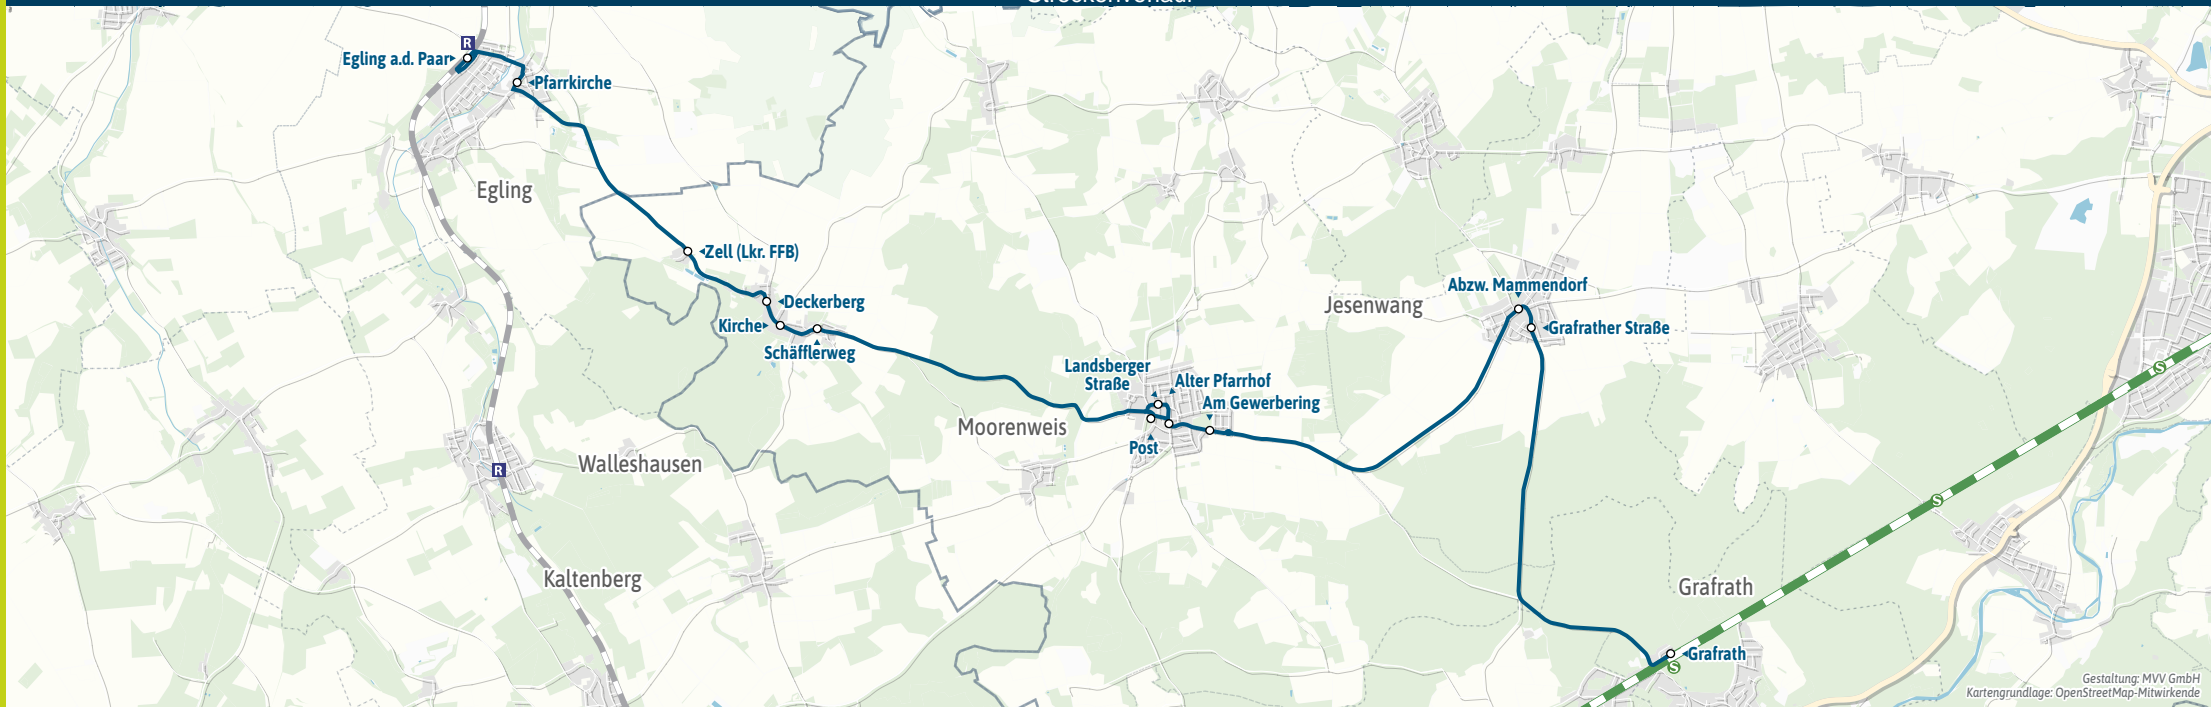

Weitere Linien an den Haltestellen der Linie 828

- Egling a.d.Paar, Bahnhof ▶ **R**
- - Pfarrkirche ▶ **816**
- Zell (Lkr. FFB) ▶ **825 826** | **8200**
- Dünzelbach, Deckerberg ▶ **825 826** | **8200**
- - Kirche ▶ **823 825 826 829** | **8200**
- - Schäfflerweg ▶ **823 825 826 829** | **8200**
- Moorenweis, Post ▶ **805 810 825 826 829** | **8200**
- - Alter Pfarrhof ▶ **810 825 826** | **8200**
- - Landsberger Straße ▶ **810 825 826** | **8200**
- - Am Gewerbering ▶ **810 825 826** | **8200**
- Jesenwang, Abzw. Mammendorf ▶ **810 825** | **8200**
- - Grafrather Straße ▶ **8200**
- Grafrath ▶ **S4 S20** | **804 805 826 829** | **8200 8400**

Landkreis
Fürstenfeldbruck

Bestens informiert
mit der MVV-App.

Fahrplan in Echtzeit, HandyTicket und
aktuelle Meldungen. Alles in einer App.

muv-muenchen.de/app

Herausgeber Minifahrplan:
Münchner Verkehrs- und Tarifverbund GmbH (MVV)
im Auftrag der Verbundlandkreise und -städte im MVV
Fahrplanstand | 15. Dezember 2024

Minifahrplan
2025

BUS 828

Egling a.d. Paar **R** ↔
Moorenweis ↔ Jesenwang ↔
Grafrath **S**

muv-auskunft.de
Fahrplan in Echtzeit

Streckenverlauf

2.5 km 5 km 7.5 km 10 km

828

Egling a.d. Paar - Moorenweis - Jesenwang - Grafrath

Busfahrten innerhalb einer Gemeinde gelten als Kurzstrecke: EGL = Egling a.d.Paar, MOW = Moorenweis, JES = Jesenwang, GFR = Grafrath

Sonn- und Feiertag kein Betrieb. Am 24.12. und 31.12. Betrieb wie Samstag.