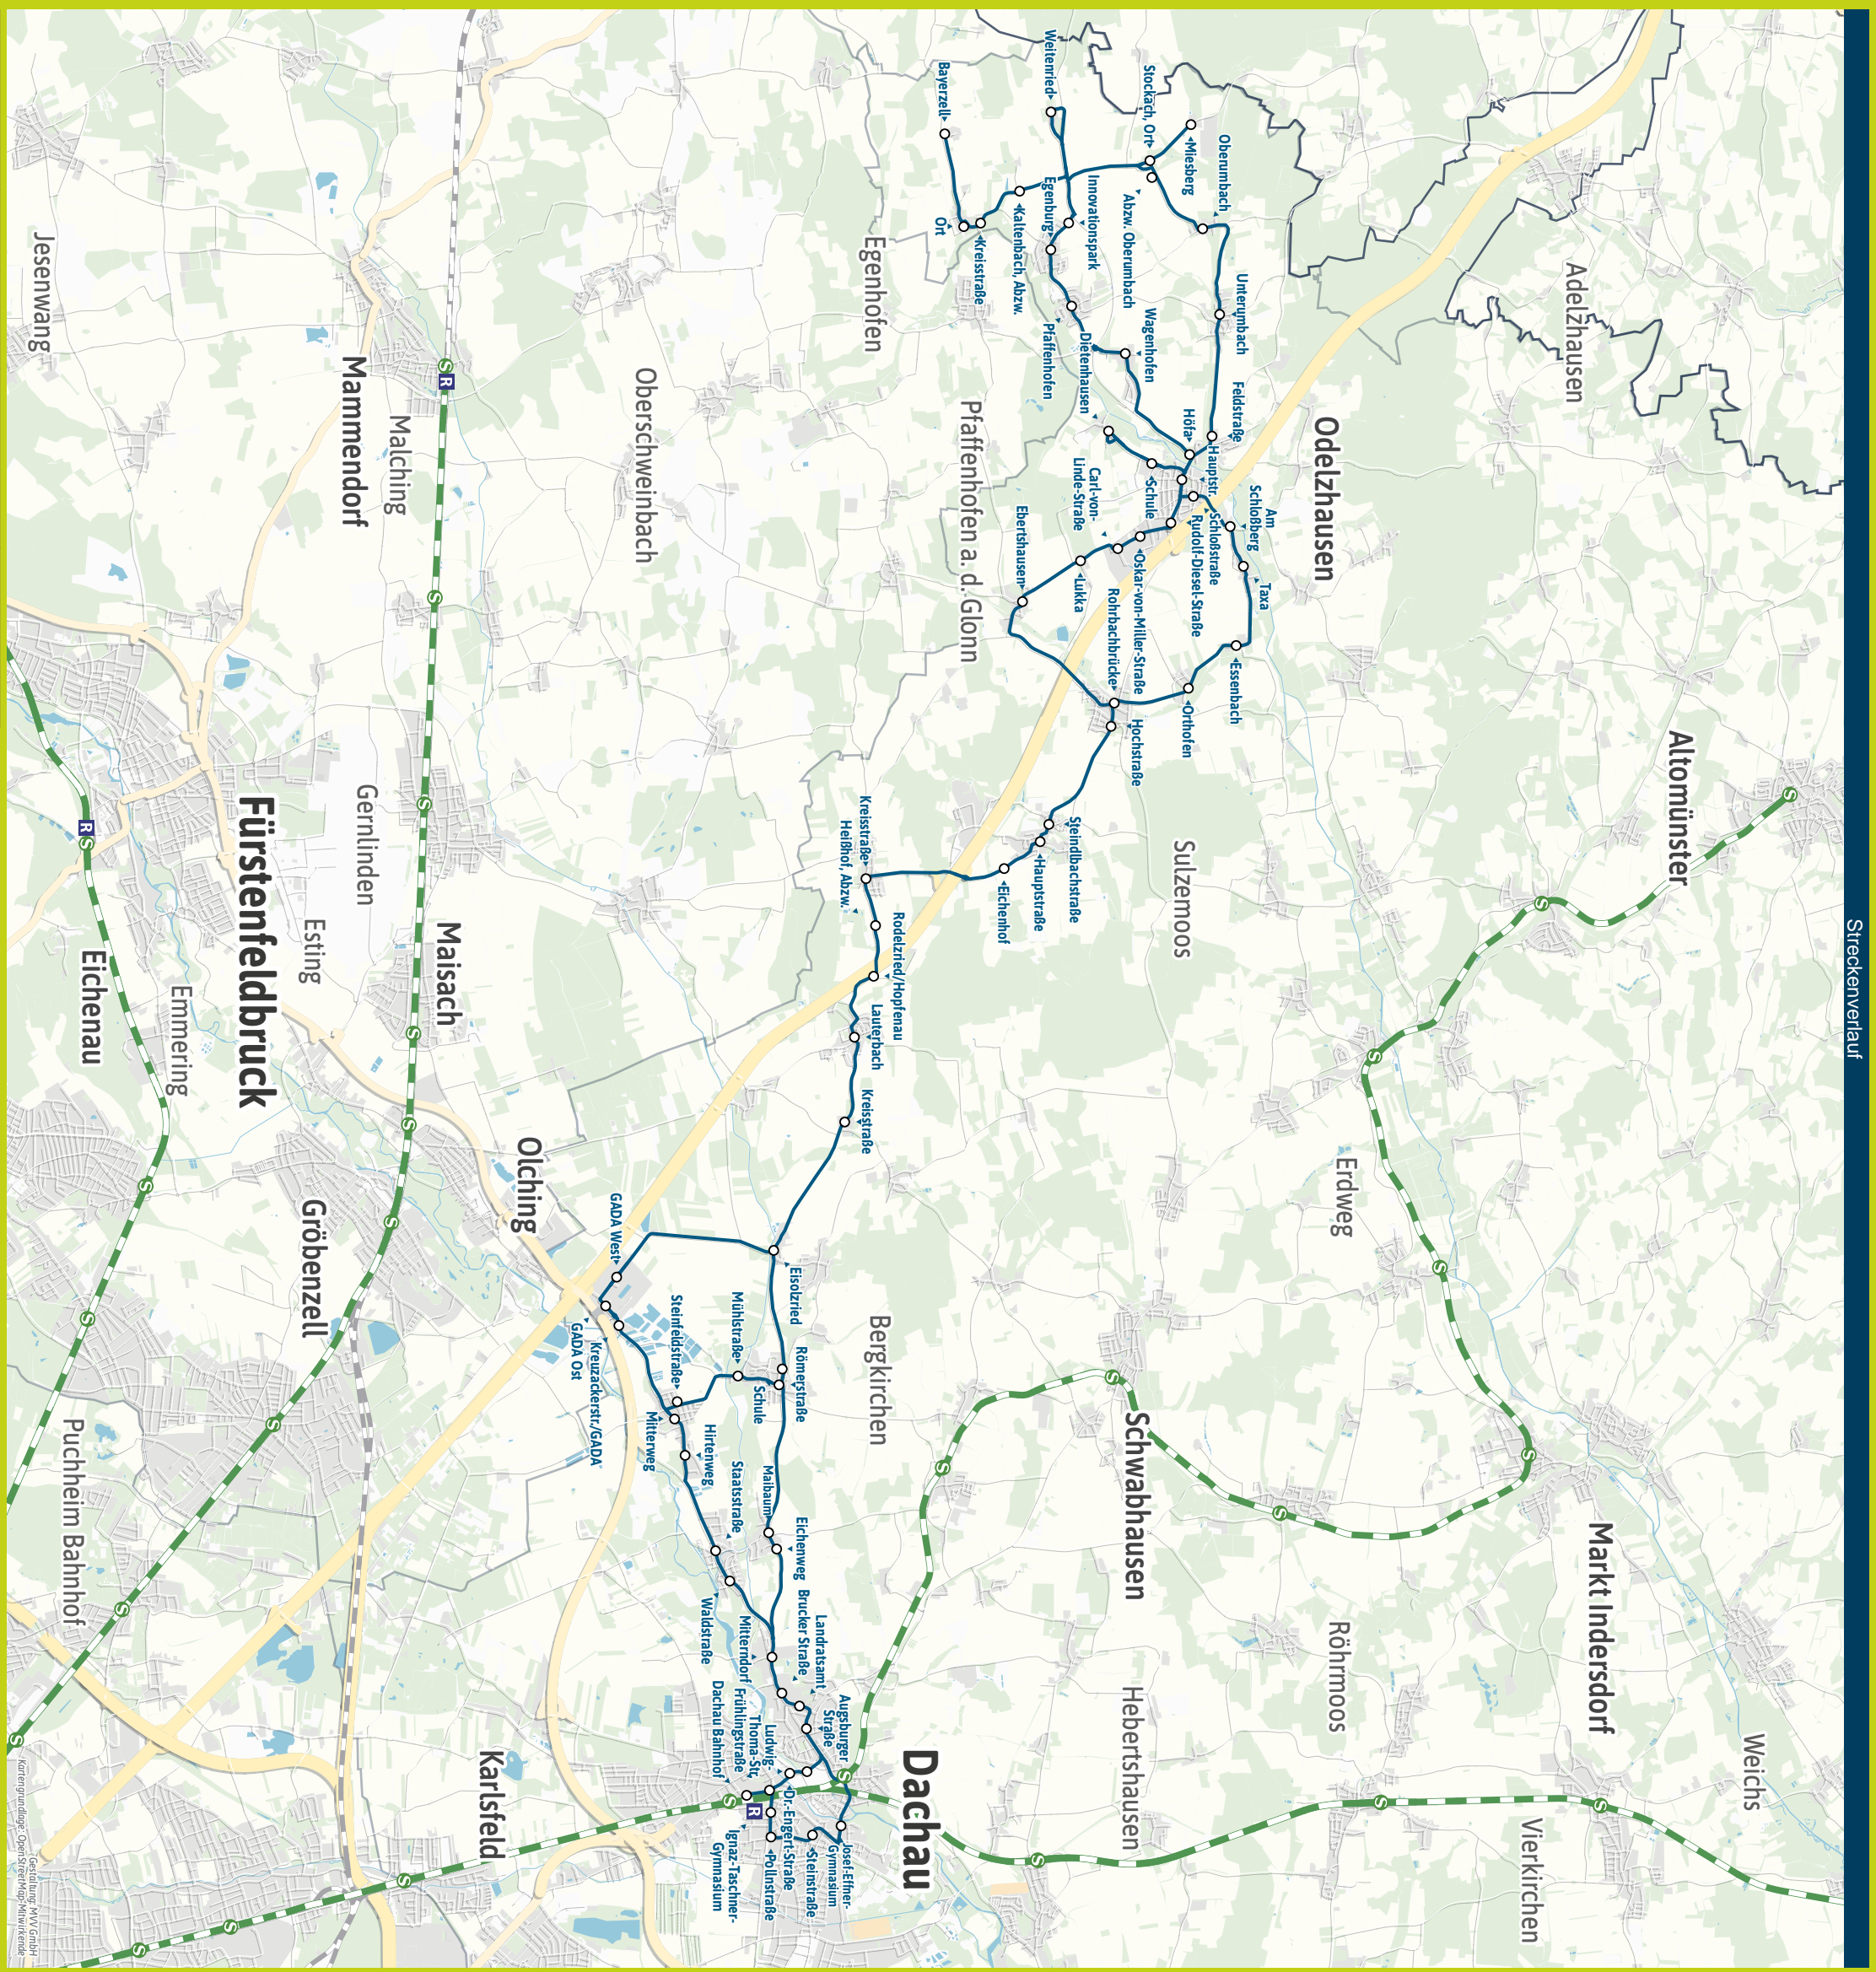

- - Hauptstraße ▶ X732 | 7030
- - Rudolf-Diesel-Straße ▶ X732 | 7030
- - Oskar-von-Miller-Straße
- - Carl-von-Linde-Straße
- Lukka ▶ 7030
- Ebertshausen ▶ 7030
- Odelzhausen, Schloßstraße
- Taxa, Am Schloßberg
- - Taxa ▶ 7030
- Essenbach ▶ 7030
- Orthofen (b.Wiedenzhausen) ▶ 7030
- Wiedenzh., Rohrbachbrücke ▶ X732 | 7030
- - Hochstraße ▶ X732 | 7030
- Sulzemoos, Steindlbachstraße ▶ X732 | 7030
- - Hauptstraße ▶ X732 | 7030
- - Eichenhof
- Einsbach, Kreisstraße
- - Heiðhof, Abzw.
- Rodelzried/Hopfenau
- Lauterbach (b.Dachau)
- Eisolzried ▶ 7100
- Bergkirchen, Römerstraße ▶ 791 | 7100
- - Kreuzackerstr./GADA ▶ 736 | 7100
- Günding, Staatsstraße ▶ X800 | 736 791 | 7100
- - Waldstraße ▶ 7100
- Dachau, Augsburgs Straße ▶ 704 705 706
- - Ludwig-Thoma-Straße ▶ 704 705 706 719 723 725 791
- - Dachau Bahnhof ▶ S2 | X201 X800 | 172 291 702 704 705 706 710 716 717 718 719 720 722 723 724 725 726 736 744 791 | 7100

Minifahrplan 2025 **BUS 721**

Dank Echtzeitinfos bist Du informiert.

Mit der MVV-App besser unterwegs.

Mit der MVV-App zu Deinem Ticket und Deinem Fahrplan!

Stockach/Ebersried ◀
 Odelzhausen ◀ Sulzemoos ◀
 Bergkirchen ◀
 DachauS-Bahnfarb.bmpR-Zugfarb.bmp

Herausgeber Minifahrplan:
 Münchner Verkehrs- und Tarifverbund GmbH (MVV)
 im Auftrag der Verbundlandkreise und -städte im MVV
 Fahrplanstand | 15. Dezember 2024

Münchner Verkehrsverbund mvv-auskunft.de
 Fahrplan in Echtzeit

Streckenverlauf

Kartographie: OpenStreetMap/Mitglieder
 Gestaltung: MVV GmbH

Stockach/Ebersried - Odelzhausen - Sulzemoos - Bergkirchen - Dachau

Table with columns for Zone, Verkehrshinweis, Montag - Freitag, and Samstag. It lists bus routes and their respective departure times for various stops.