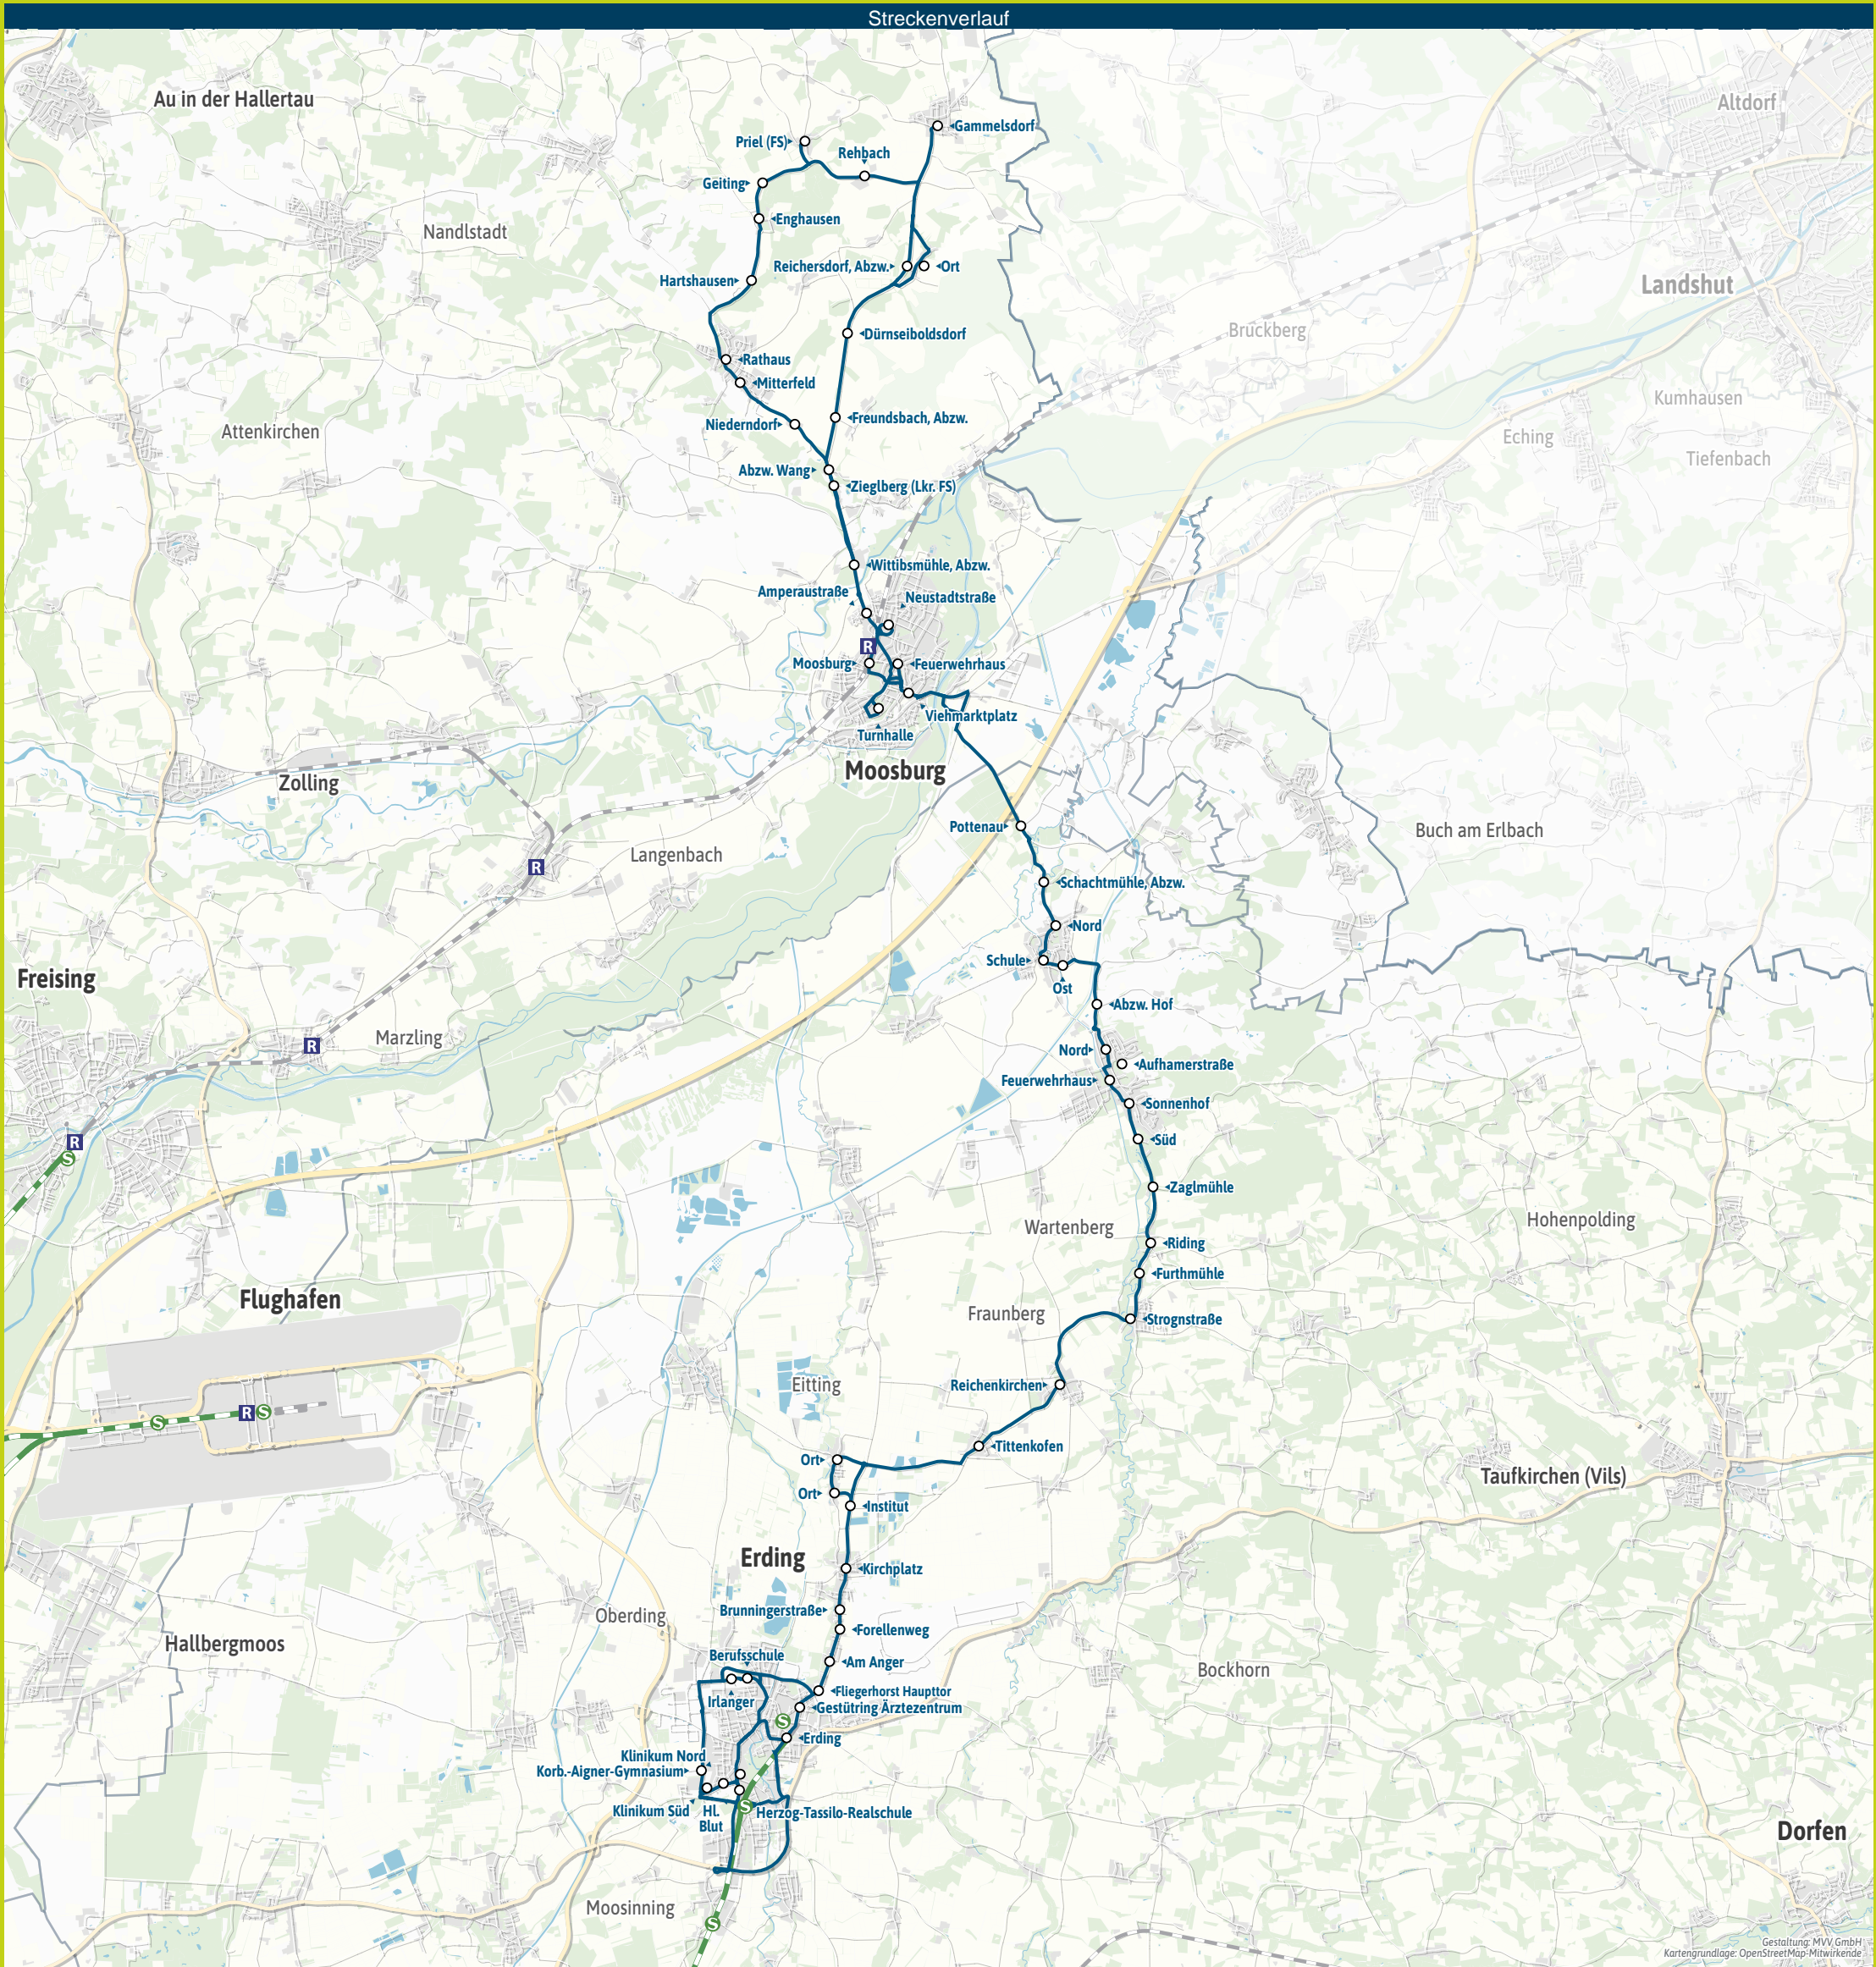

Minifahrplan  
2025

**BUS 501**

**Dank Echtzeitinfos  
bist Du informiert.**

**Mit der MVV-App  
besser unterwegs.**

Mit der MVV-App zu Deinem  
Ticket und Deinem Fahrplan!

Gammelsdorf ↔ Moosburg **R** ↔  
Langenpreisung ↔  
Wartenberg ↔ Erding **S**

Herausgeber Minifahrplan:  
Münchner Verkehrs- und Tarifverbund GmbH (MVV)  
im Auftrag der Verbundlandkreise und -städte im MVV  
Fahrplanstand | 15. Dezember 2024

mvv-auskunft.de  
Fahrplan in Echtzeit

Gestaltung: MVV GmbH  
Kartengrundlage: OpenStreetMap-Mitwirkende

501

Gammelsdorf - Moosburg R - Langenpreising - Wartenberg - Erding S

Table with columns for Zone, Montag-Freitag (Schule), and Montag-Freitag (Ferien). Rows list various stops from Gammelsdorf to Erding with corresponding departure times.

an = Anschluss zum MVV-RufTaxi 5010 über Berglern/Eitling nach Erding; Anmeldeverfahren beachten!

Bushfahrten innerhalb einer Gemeinde gelten als Kurzstrecke: GAM = Gammelsdorf, MAU = Mauern, WAN = Wang, MOS = Moosburg a.d.Isar, LAP = Langenpreising, WTB = Wartenberg, FRB = Fraunberg, ERD = Erding