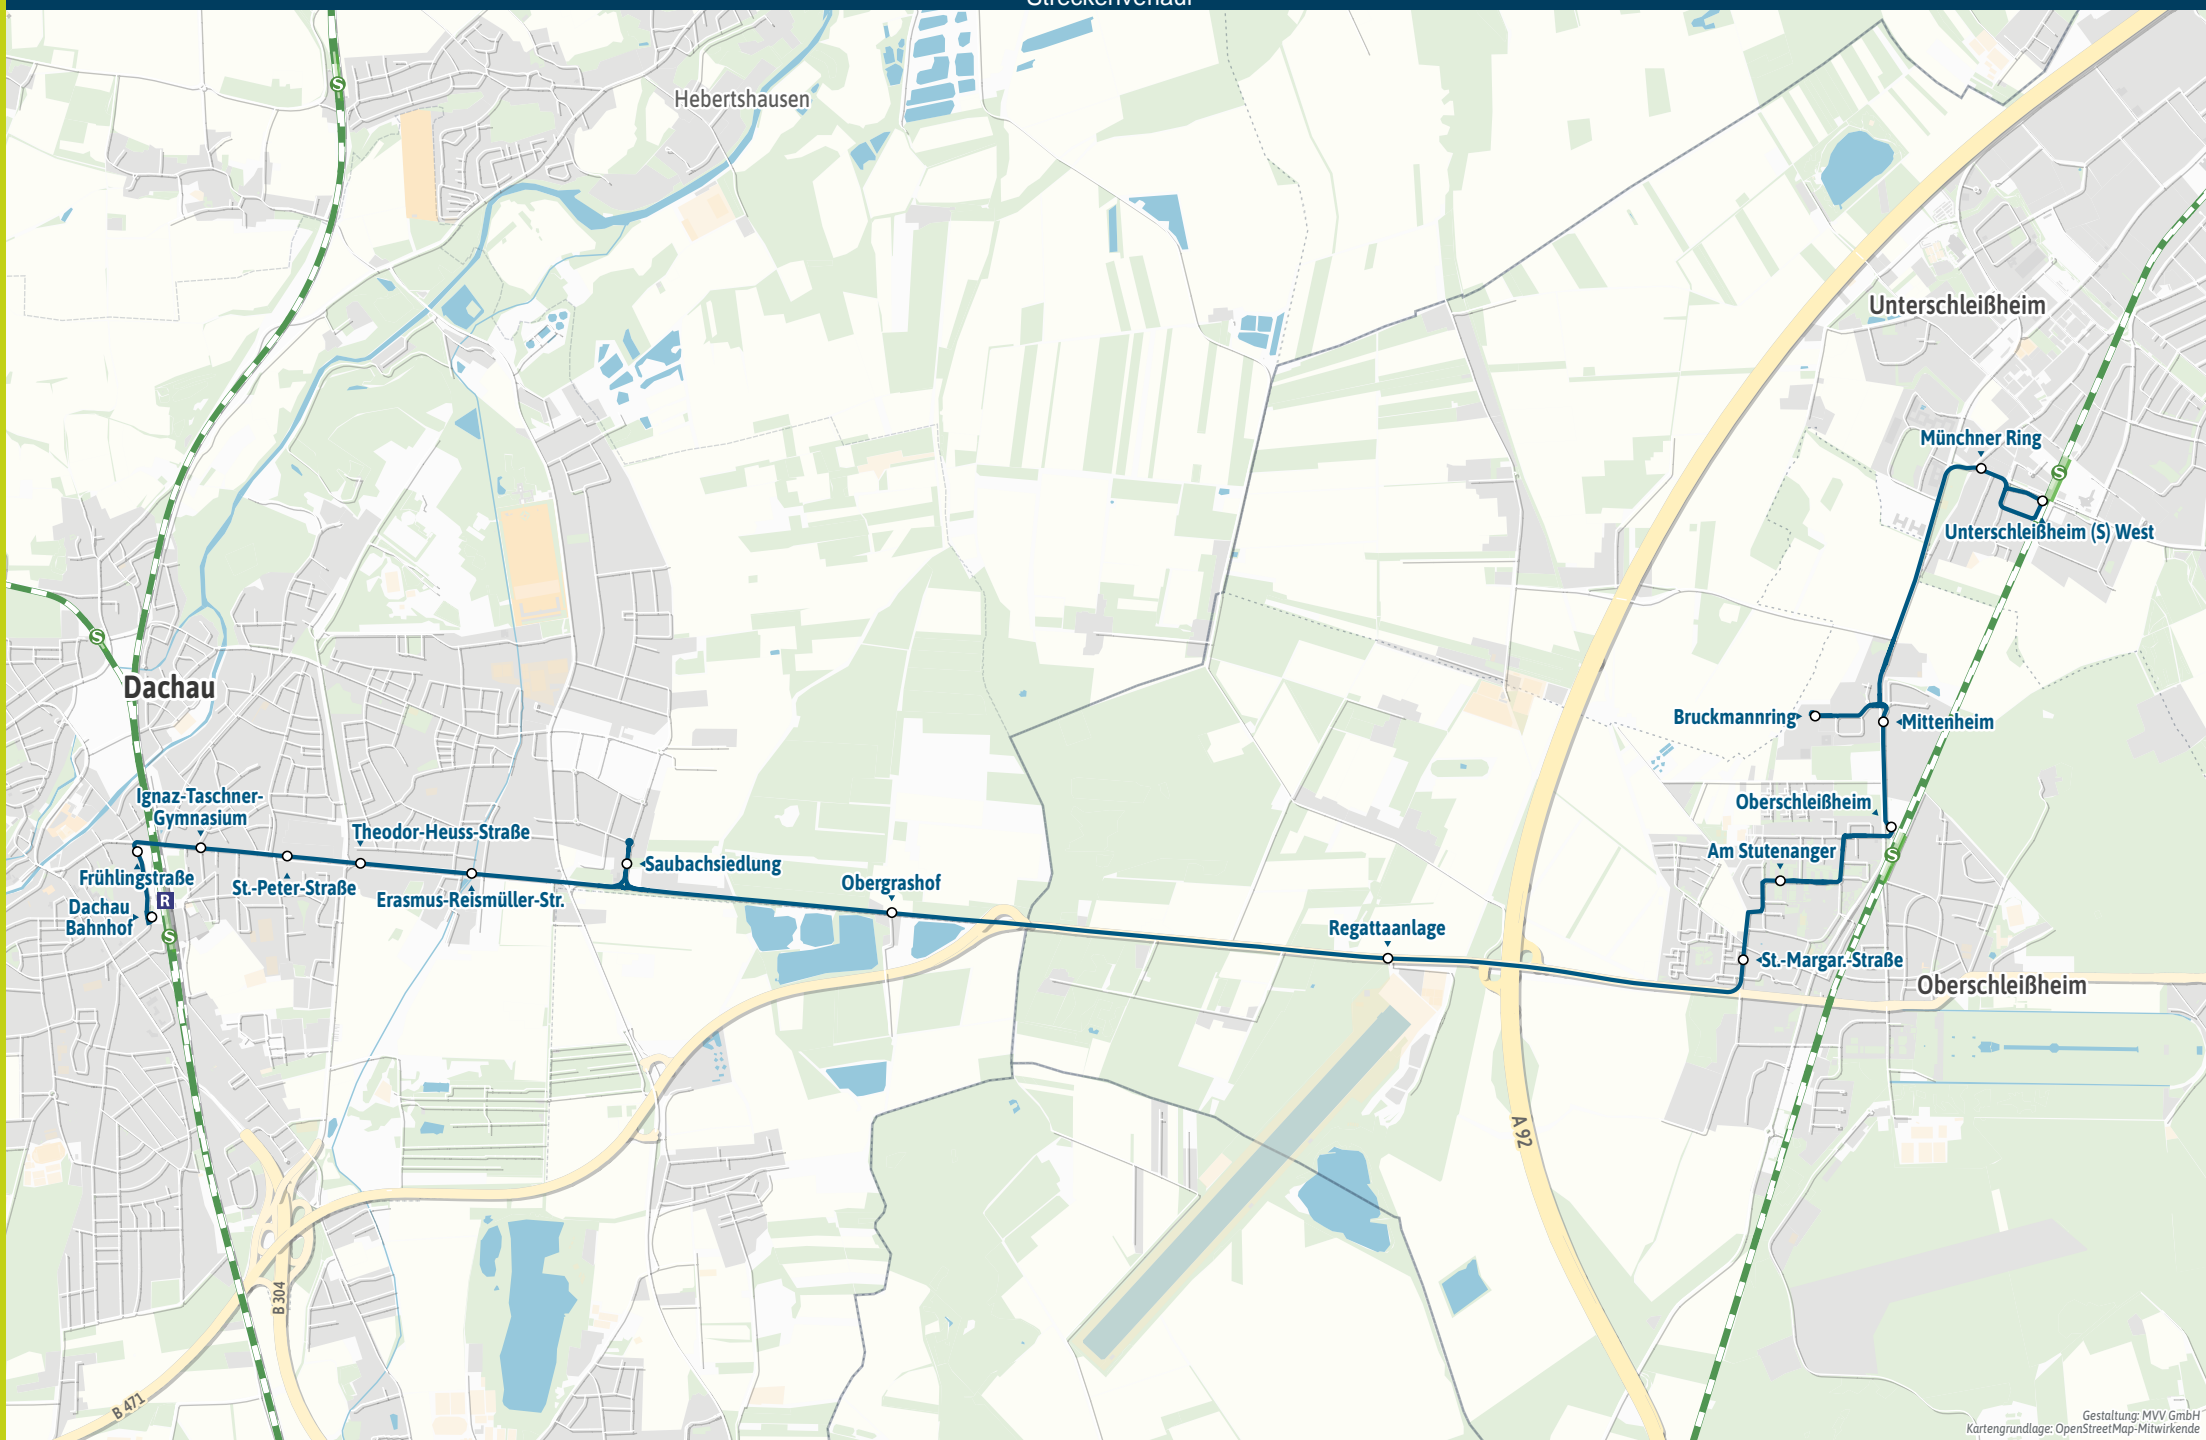

Weitere Linien an den Haltestellen der Linie 291

- Dachau Bahnhof ▶ S2 | X201 X800 | 172 702 704 705 706 710 716 717 718 719 720 721 722 723 725 726 736 744 791 | 7000 7100
- -Frühlingstraße ▶ 172 704 705 716 719 720 721 722 726 744
- -Ignaz-Taschner-Gymnasium ▶ 172 702 705 716 720 721 722 723 725 744
- -St.-Peter-Straße ▶ X201 | 172 702 705 716 744
- -Theodor-Heuss-Straße ▶ 744
- -Erasmus-Reismüller-Str.
- -Saubachsiedlung ▶ 726
- -Obergrashof ▶ X201

- Oberschleißh., Regattaanlage ▶ X201
- -St.-Margar.-Straße ▶ 292
- -Am Stutenanger ▶ 292
- -Oberschleißheim ▶ S1 | X201 X206 | 292 295
- -Mittenheim ▶ X206
- -Bruckmannring
- Unterschleißh., Münchner Ring ▶ 218 219 299
- -Unterschleißheim S West ▶ 218 299 772

Minifahrplan
2025

BUS 291

**Dank Echtzeitinfos
bist Du informiert.**

**Mit der MVV-App
besser unterwegs.**

Mit der MVV-App zu Deinem
Ticket und Deinem Fahrplan!

Dachau R ◀
Oberschleißheim S ◀
Unterschleißheim S R West

Herausgeber Minifahrplan:
Münchner Verkehrs- und Tarifverbund GmbH (MVV)
im Auftrag der Verbundlandkreise und -städte im MVV
Fahrplanstand | 15. Dezember 2024

mvv-auskunft.de
Fahrplan in Echtzeit

Streckenverlauf