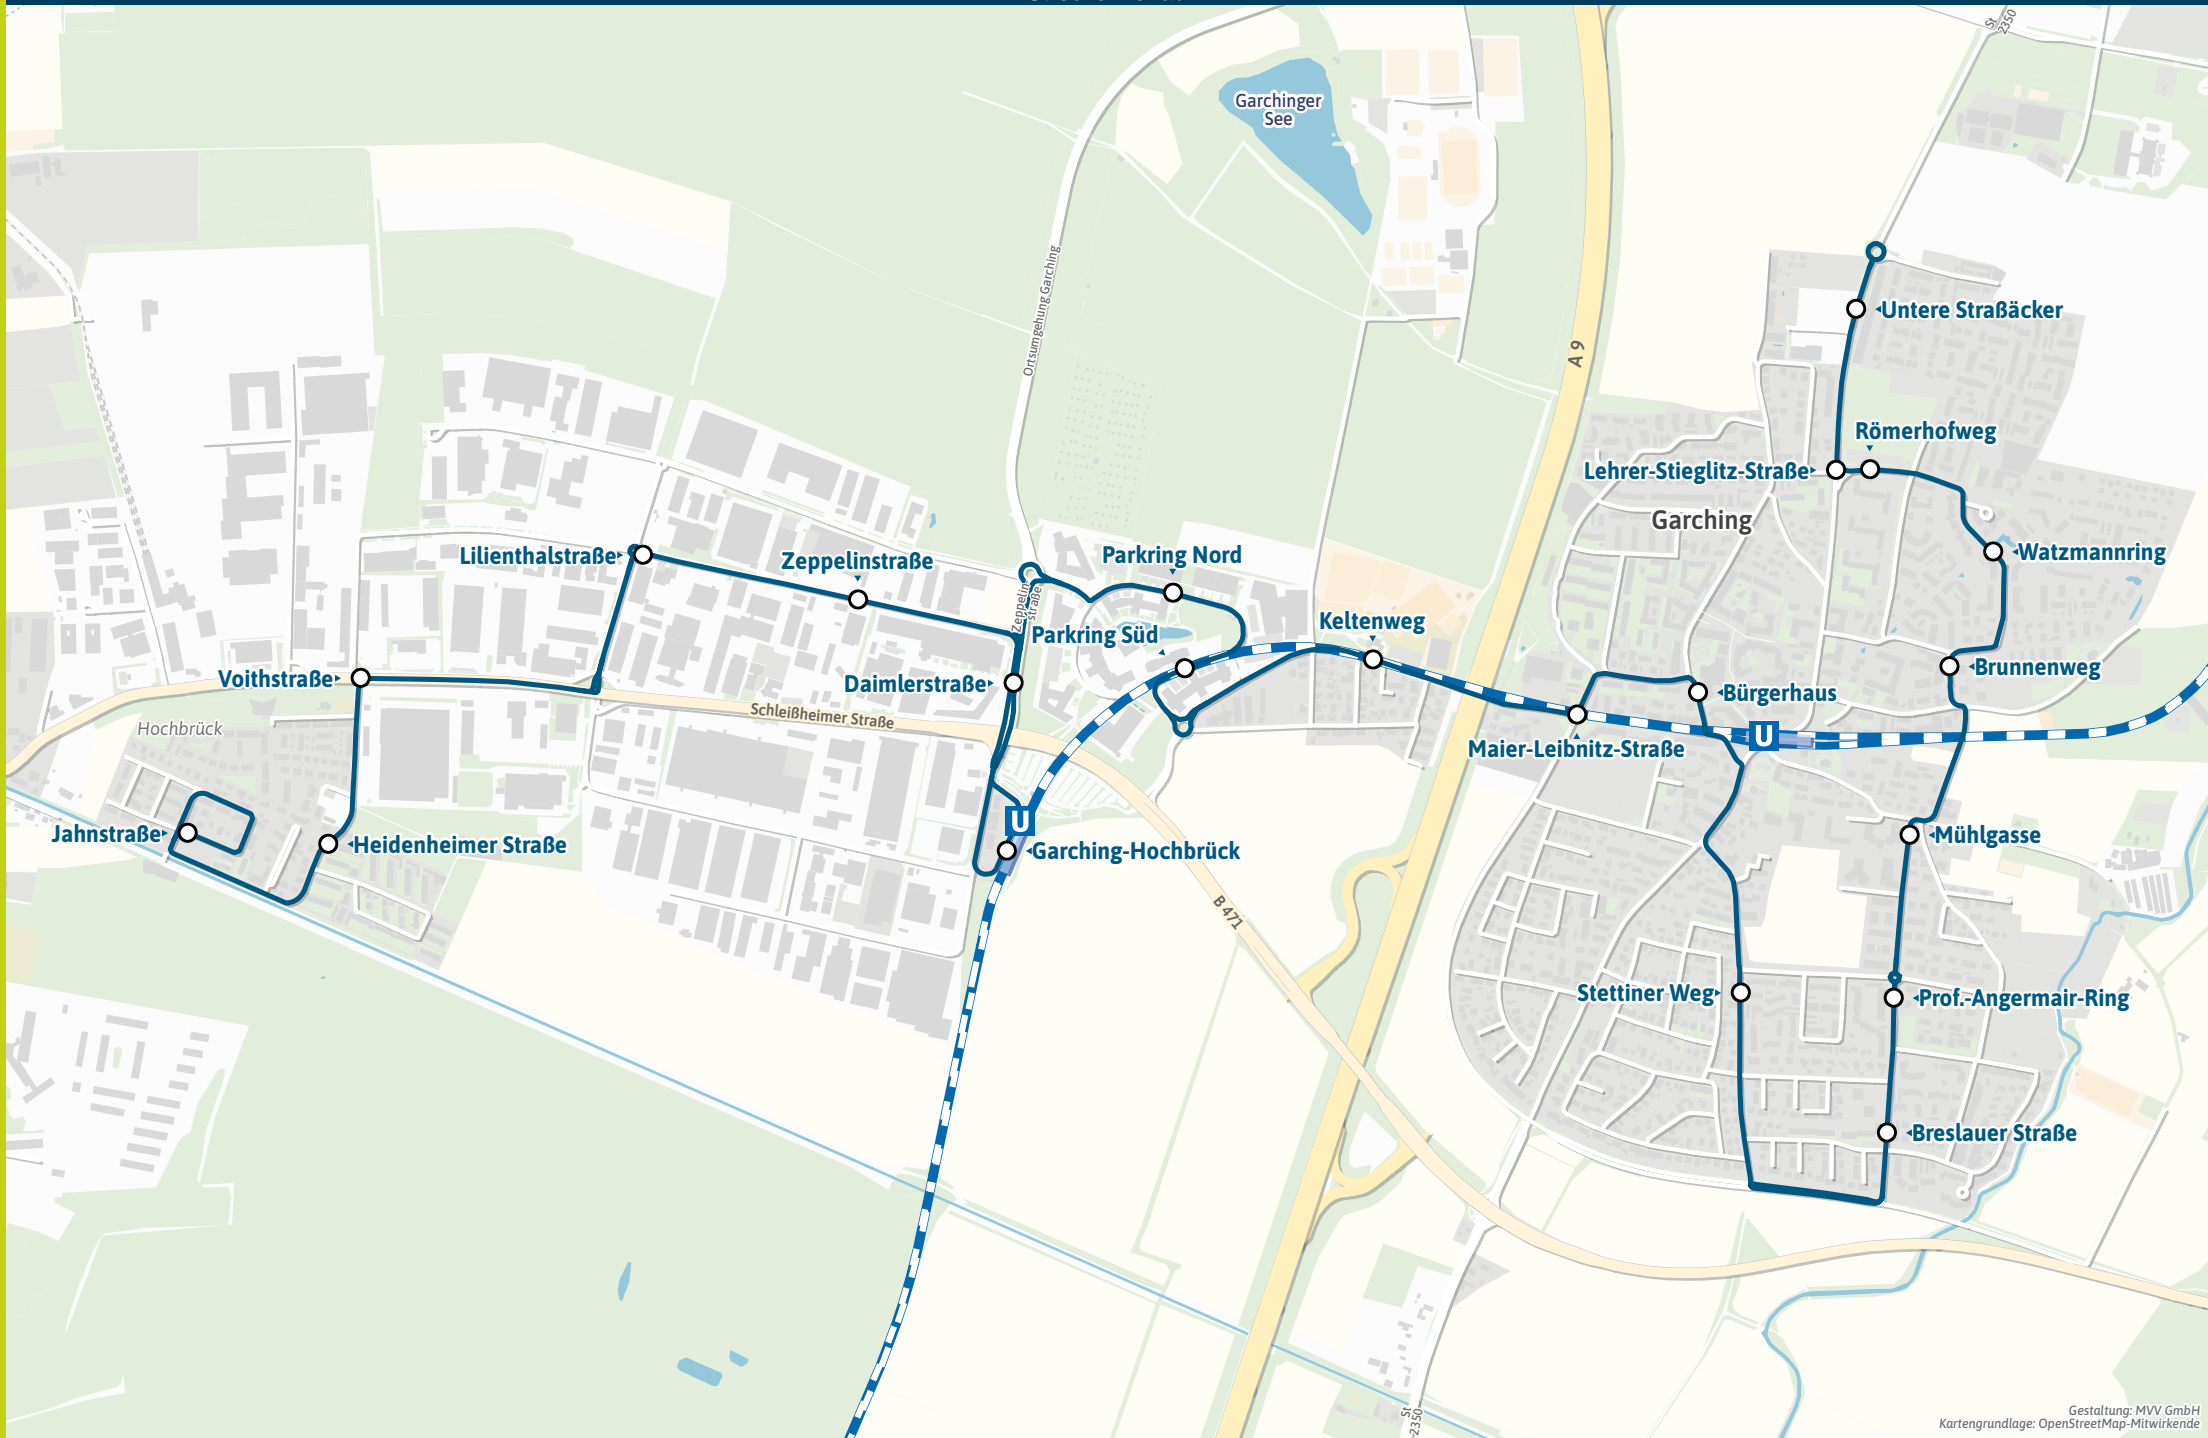

Weitere Linien an den Haltestellen der Linie 290

- Garching, Untere Straßäcker ▶ X205 | 230 292
- - Lehrer-Stieglitz-Straße ▶ 230 292
- - Römerhofweg
- - Watzmannring
- - Brunnenweg
- - Mühlgasse
- - Prof.-Angermair-Ring ▶ 293
- - Breslauer Straße
- - Stettiner Weg
- - Bürgerhaus ▶ 293
- - Maier-Leibnitz-Straße ▶ 292 293

Minifahrplan
2025

BUS 290

**Dank Echtzeitinfos
bist Du informiert.**

**Mit der MVV-App
besser unterwegs.**

Mit der MVV-App zu Deinem
Ticket und Deinem Fahrplan!

Untere Straßäcker ◀
Garching-Hochbrück U ▶
Hochbrück

Streckenverlauf

Gestaltung: MVV GmbH
Kartengrundlage: OpenStreetMap-Mitwirkende

Table with 4 main columns: Zone, Montag - Freitag, Samstag, and Sonn- und Feiertag. Contains detailed bus schedule data for line 290, including departure and arrival times for various stops like Garching, Unterer Straßäcker, and Hochbrück.

Busfahrten innerhalb einer Gemeinde gelten als Kurzstrecke: GAR = Garching bei München

Am 24. und 31. Dezember Betrieb wie Samstag.

Table with 4 main columns: Zone, Montag - Freitag, Samstag, and Sonn- und Feiertag. Contains detailed bus schedule data for line 290, including departure and arrival times for various stops like Hochbrück, Garching-Hochbrück, and Untere Straßäcker.