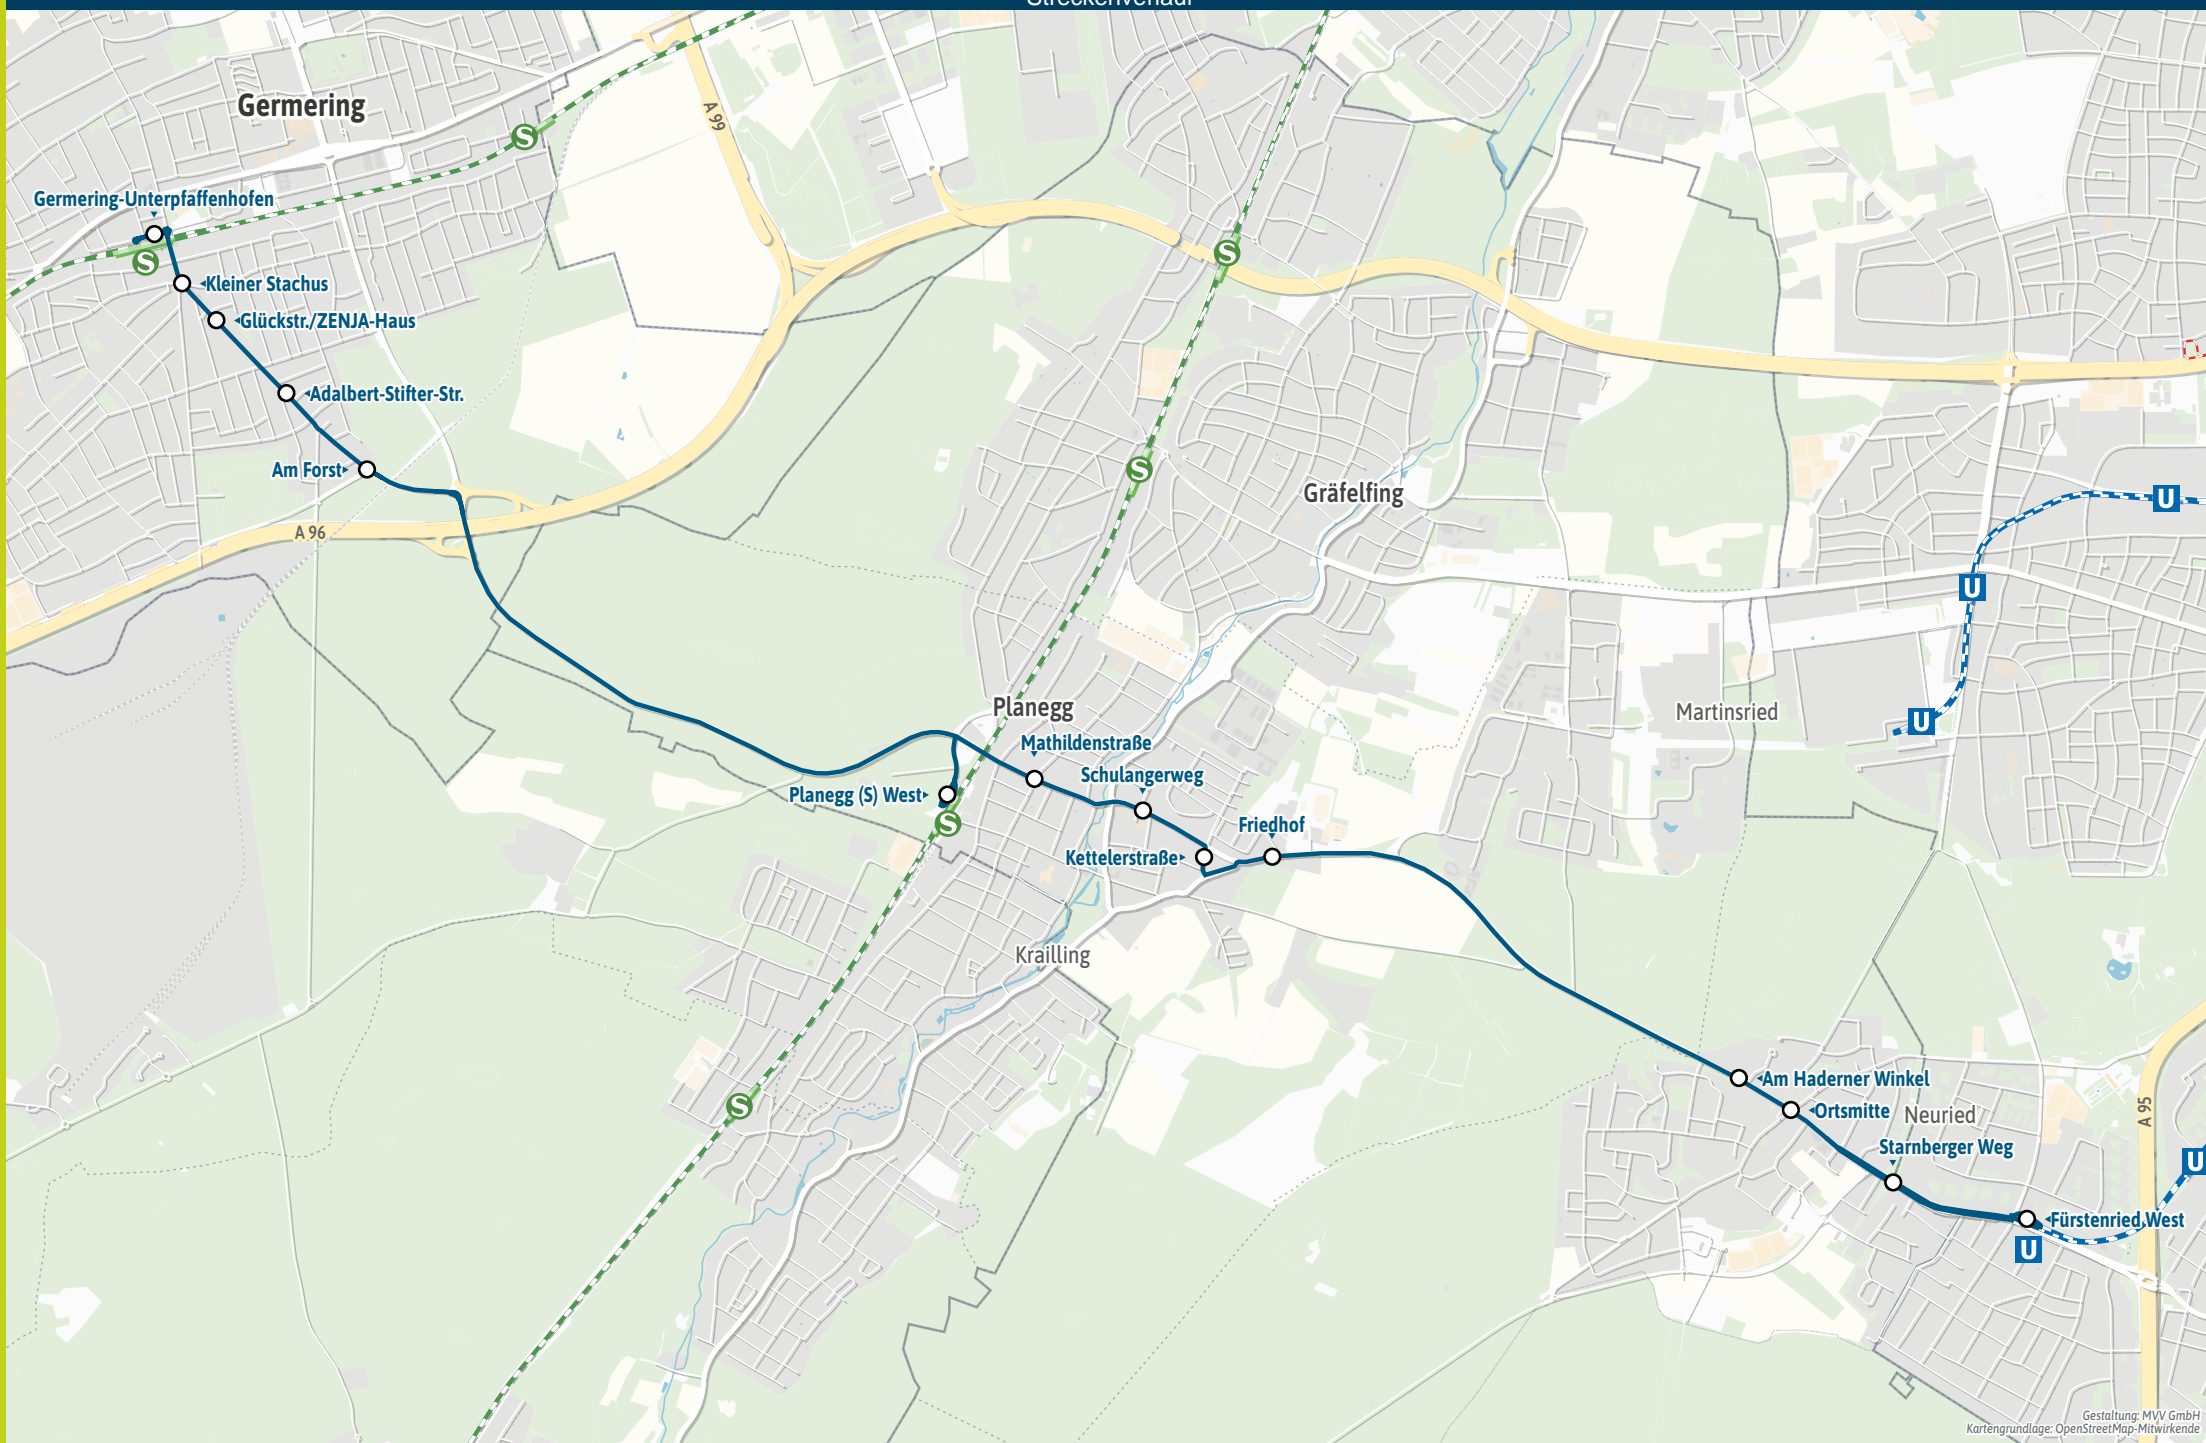

Weitere Linien an den Haltestellen der Linie 260

- Germering-Unterpff. S5 S8 | X850 | 157 852 853 856 857 858 | 8500
- - Kleiner Stachus 851 858 859 | 8500
- - Glückstr./ZENJA-Haus 851 | 8500
- - Adalbert-Stifter-Str. 8500
- - Am Forst 8500
- Planegg West 856 906 968
- - Mathildenstraße 258 968
- - Schulangerweg 258
- - Kettelerstraße 266
- - Friedhof 266 962
- Neuried, Am Haderner Winkel 261 267 962
- - Ortsmitte X910 | 261 267 269 962
- - Starnberger Weg 261 267 962
- Fürstenried West U3 | 56 134 166 261 267 962 N41

Minifahrplan
2025

BUS 260

**Dank Echtzeitinfos
bist Du informiert.**

**Mit der MVV-App
besser unterwegs.**

Mit der MVV-App zu Deinem
Ticket und Deinem Fahrplan!

Herausgeber Minifahrplan:
Münchner Verkehrs- und Tarifverbund GmbH (MVV)
im Auftrag der Verbundlandkreise und -städte im MVV
Fahrplanstand | 15. Dezember 2024

Germering-Unterpffaffenhofen
Planegg
Fürstenried West

mvv-auskunft.de
Fahrplan in Echtzeit

Streckenverlauf

1.5 km

3 km

4.5 km

6 km

Germering-Unterpfaffenhofen - Planegg - Fürstenried West

Busfahrten innerhalb einer Gemeinde gelten als Kurzstrecke: GER = Germering, PLA = Planegg, NRI = Neuried

Am 24. und 31. Dezember Betrieb wie Samstag.

Fürstenried West - Planegg - Germering-Unterpfaffenhofen