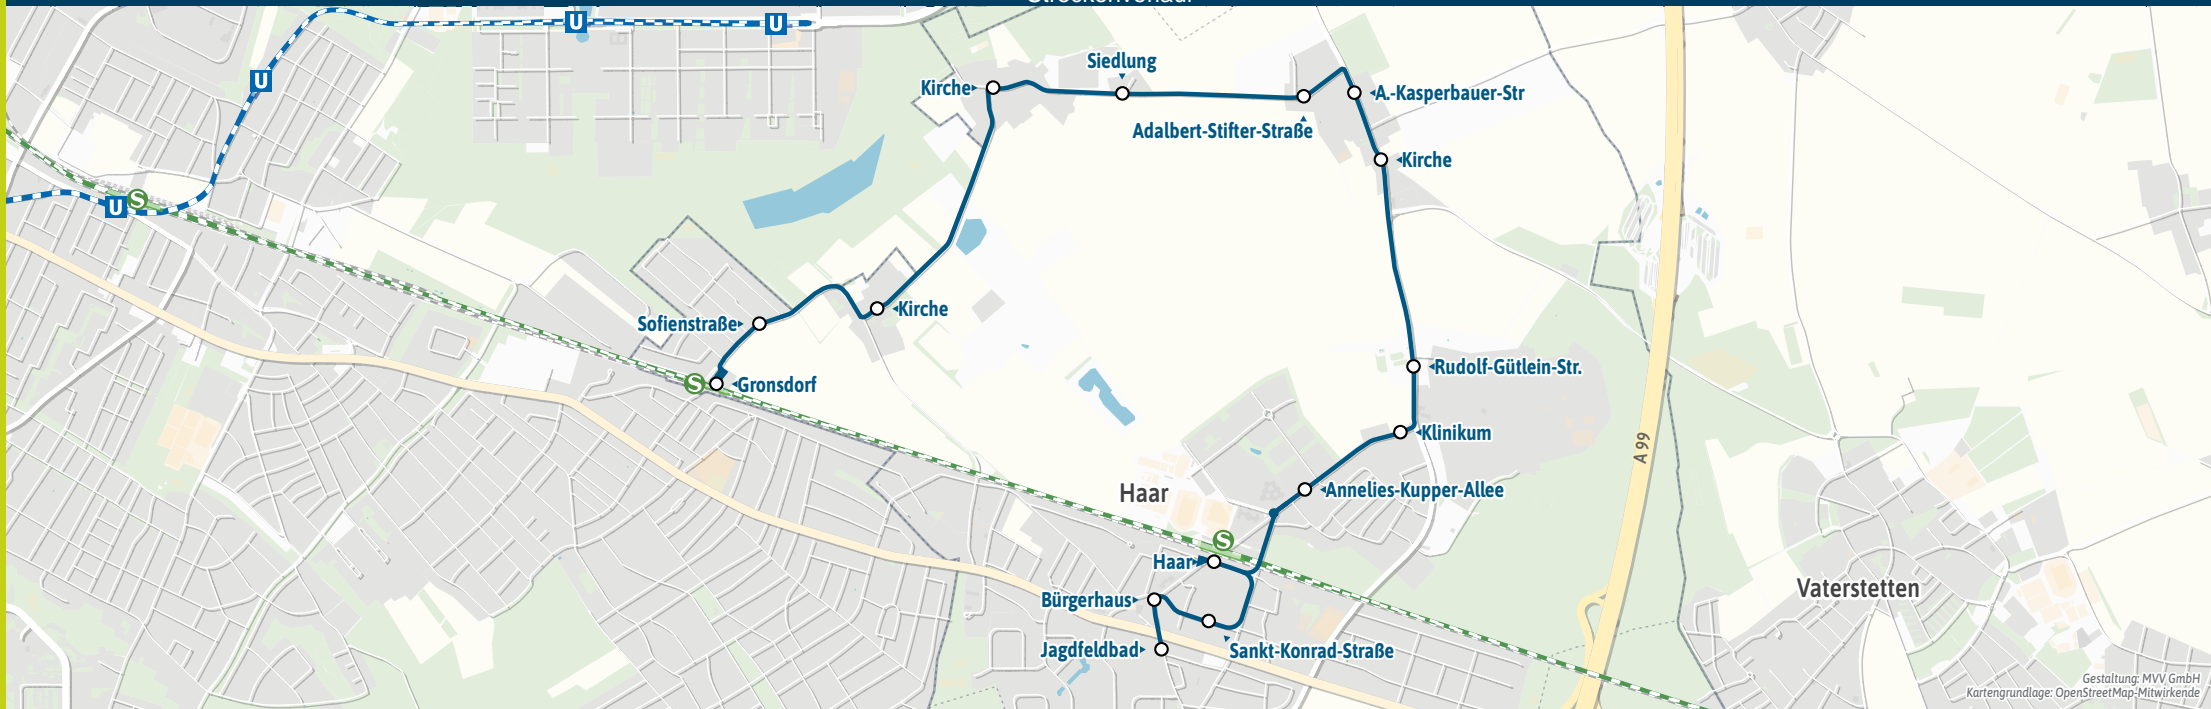

Weitere Linien an den Haltestellen der Linie 242

- Haar, Jagdfeldbad
- - Bürgerhaus ▶ 241
- - Jagdfeldbad
- - Haar ▶ S4 S6 | X202 X203 | 230 241
- - Annelies-Kupper-Allee ▶ 230
- - Klinikum ▶ X202 X203 | 230
- - Rudolf-Gütlein-Str. ▶ 230
- Ottendichl, Kirche ▶ X202 X203 | 230

- - A.-Kasperbauer-Str ▶ 230
- - Adalbert-Stifter-Straße
- Salmdorf, Siedlung
- - Kirche
- Gronsdorf, Kirche
- - Sofienstraße
- - Gronsdorf ▶ S4 S6

Minifahrplan
2025

BUS 242

**Dank Echtzeitinfos
bist Du informiert.**

**Mit der MVV-App
besser unterwegs.**

Mit der MVV-App zu Deinem
Ticket und Deinem Fahrplan!

Haar S ◀ Ottendichl ▶
Gronsdorf S

Herausgeber Minifahrplan:
Münchner Verkehrs- und Tarifverbund GmbH (MVV)
im Auftrag der Verbundlandkreise und -städte im MVV
Fahrplanstand | 15. Dezember 2024

mvv-auskunft.de
Fahrplan in Echtzeit

Streckenverlauf

1,5 km

3 km

4,5 km

6 km