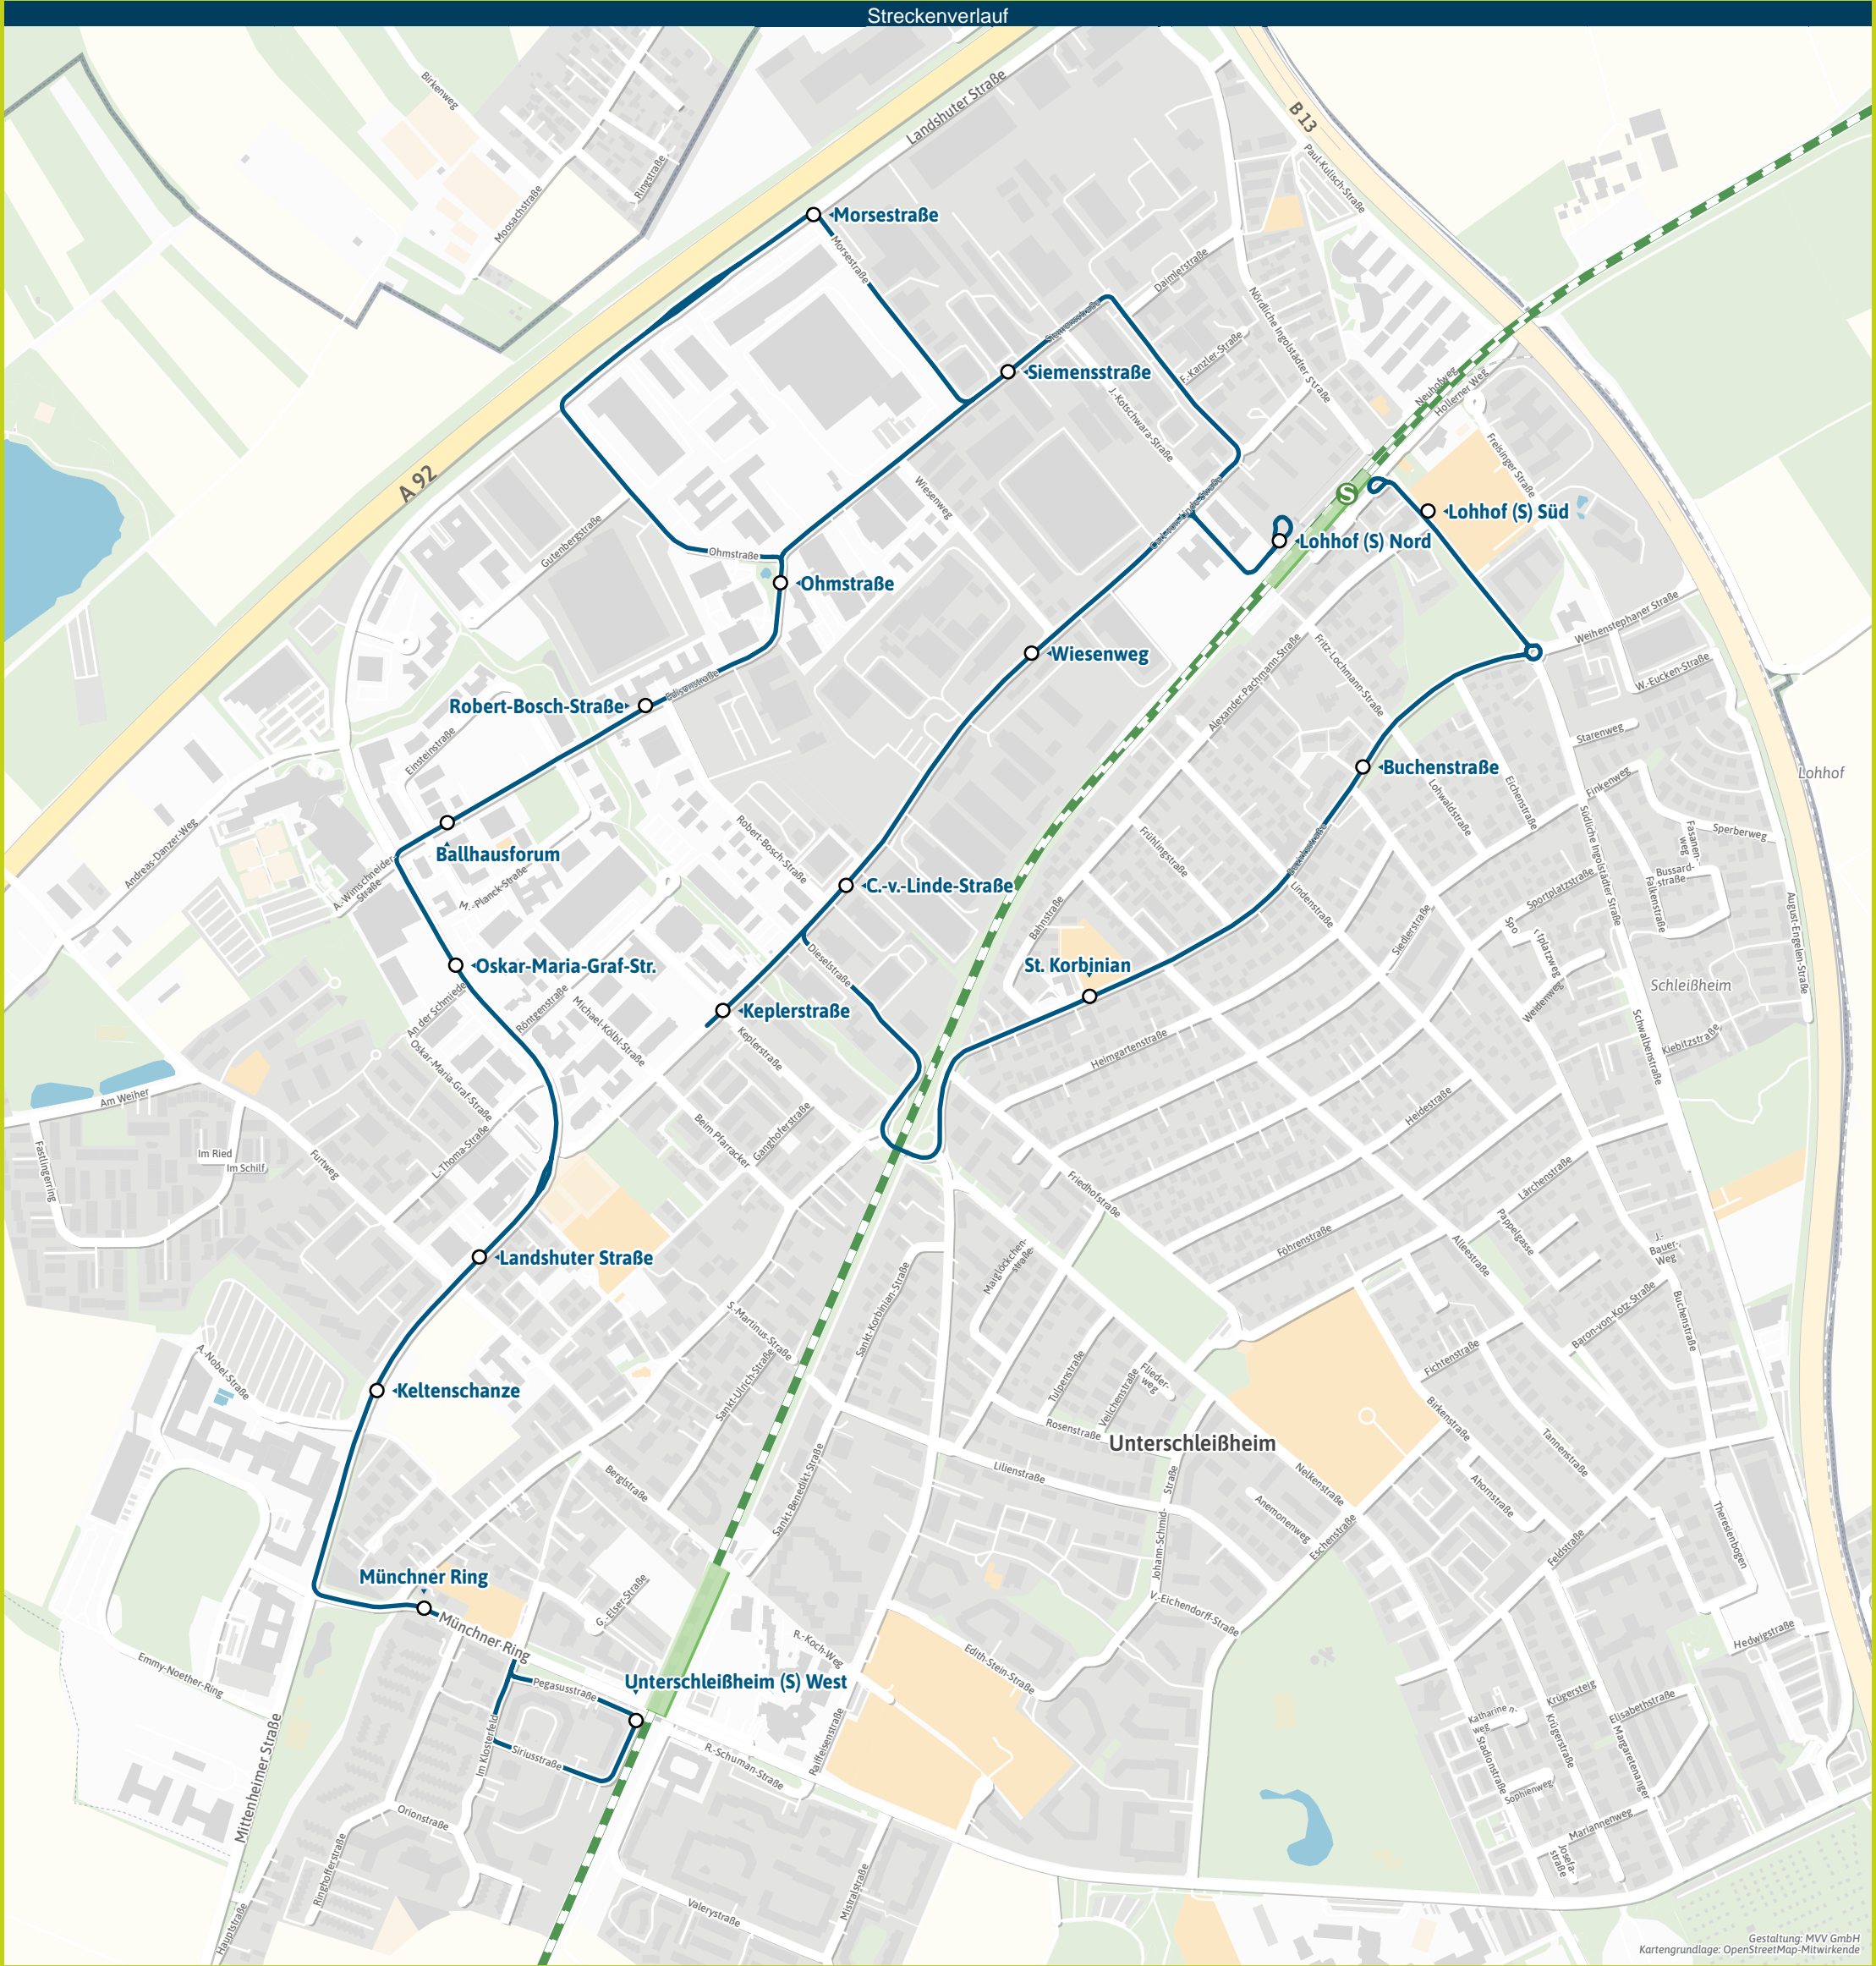

- - Siemensstraße
- Lohhof Nord ▶ X206
- Unterschleißh., Wiesenweg
- - C.-v.-Linde-Straße
- - Keplerstraße
- Lohhof, St. Korbinian ▶ 219
- - Buchenstraße
- - Lohhof Süd ▶ 215 693 771 | 7020

Minifahrplan
2025

BUS 218

**Dank Echtzeitinfos
bist Du informiert.**

**Mit der MVV-App
besser unterwegs.**

Mit der MVV-App zu Deinem
Ticket und Deinem Fahrplan!

Unterschleißheim West ◀
Gewerbegebiet ◀ Lohhof Süd

Herausgeber Minifahrplan:
Münchner Verkehrs- und Tarifverbund GmbH (MVV)
im Auftrag der Verbundlandkreise und -städte im MVV
Fahrplanstand | 15. Dezember 2024

mvv-auskunft.de
Fahrplan in Echtzeit

Streckenverlauf

Unterschleißheim West - Gewerbegebiet - Lohhof Süd

Table with columns for Zone, Montag - Freitag, and Samstag. Rows include destinations like Marienplatz, Unterschleißheim, Lohhof, and Flughafen München with departure times.

Table with columns for Zone and Sonn- und Feiertag. Rows include destinations like Marienplatz, Unterschleißheim, Lohhof, and Flughafen München with departure times for weekends and holidays.

• = Der Bus fährt weiter als MVV-Regionalbuslinie 215 über Südliche Ingolstädter Str. nach Unterschleißheim Ost.