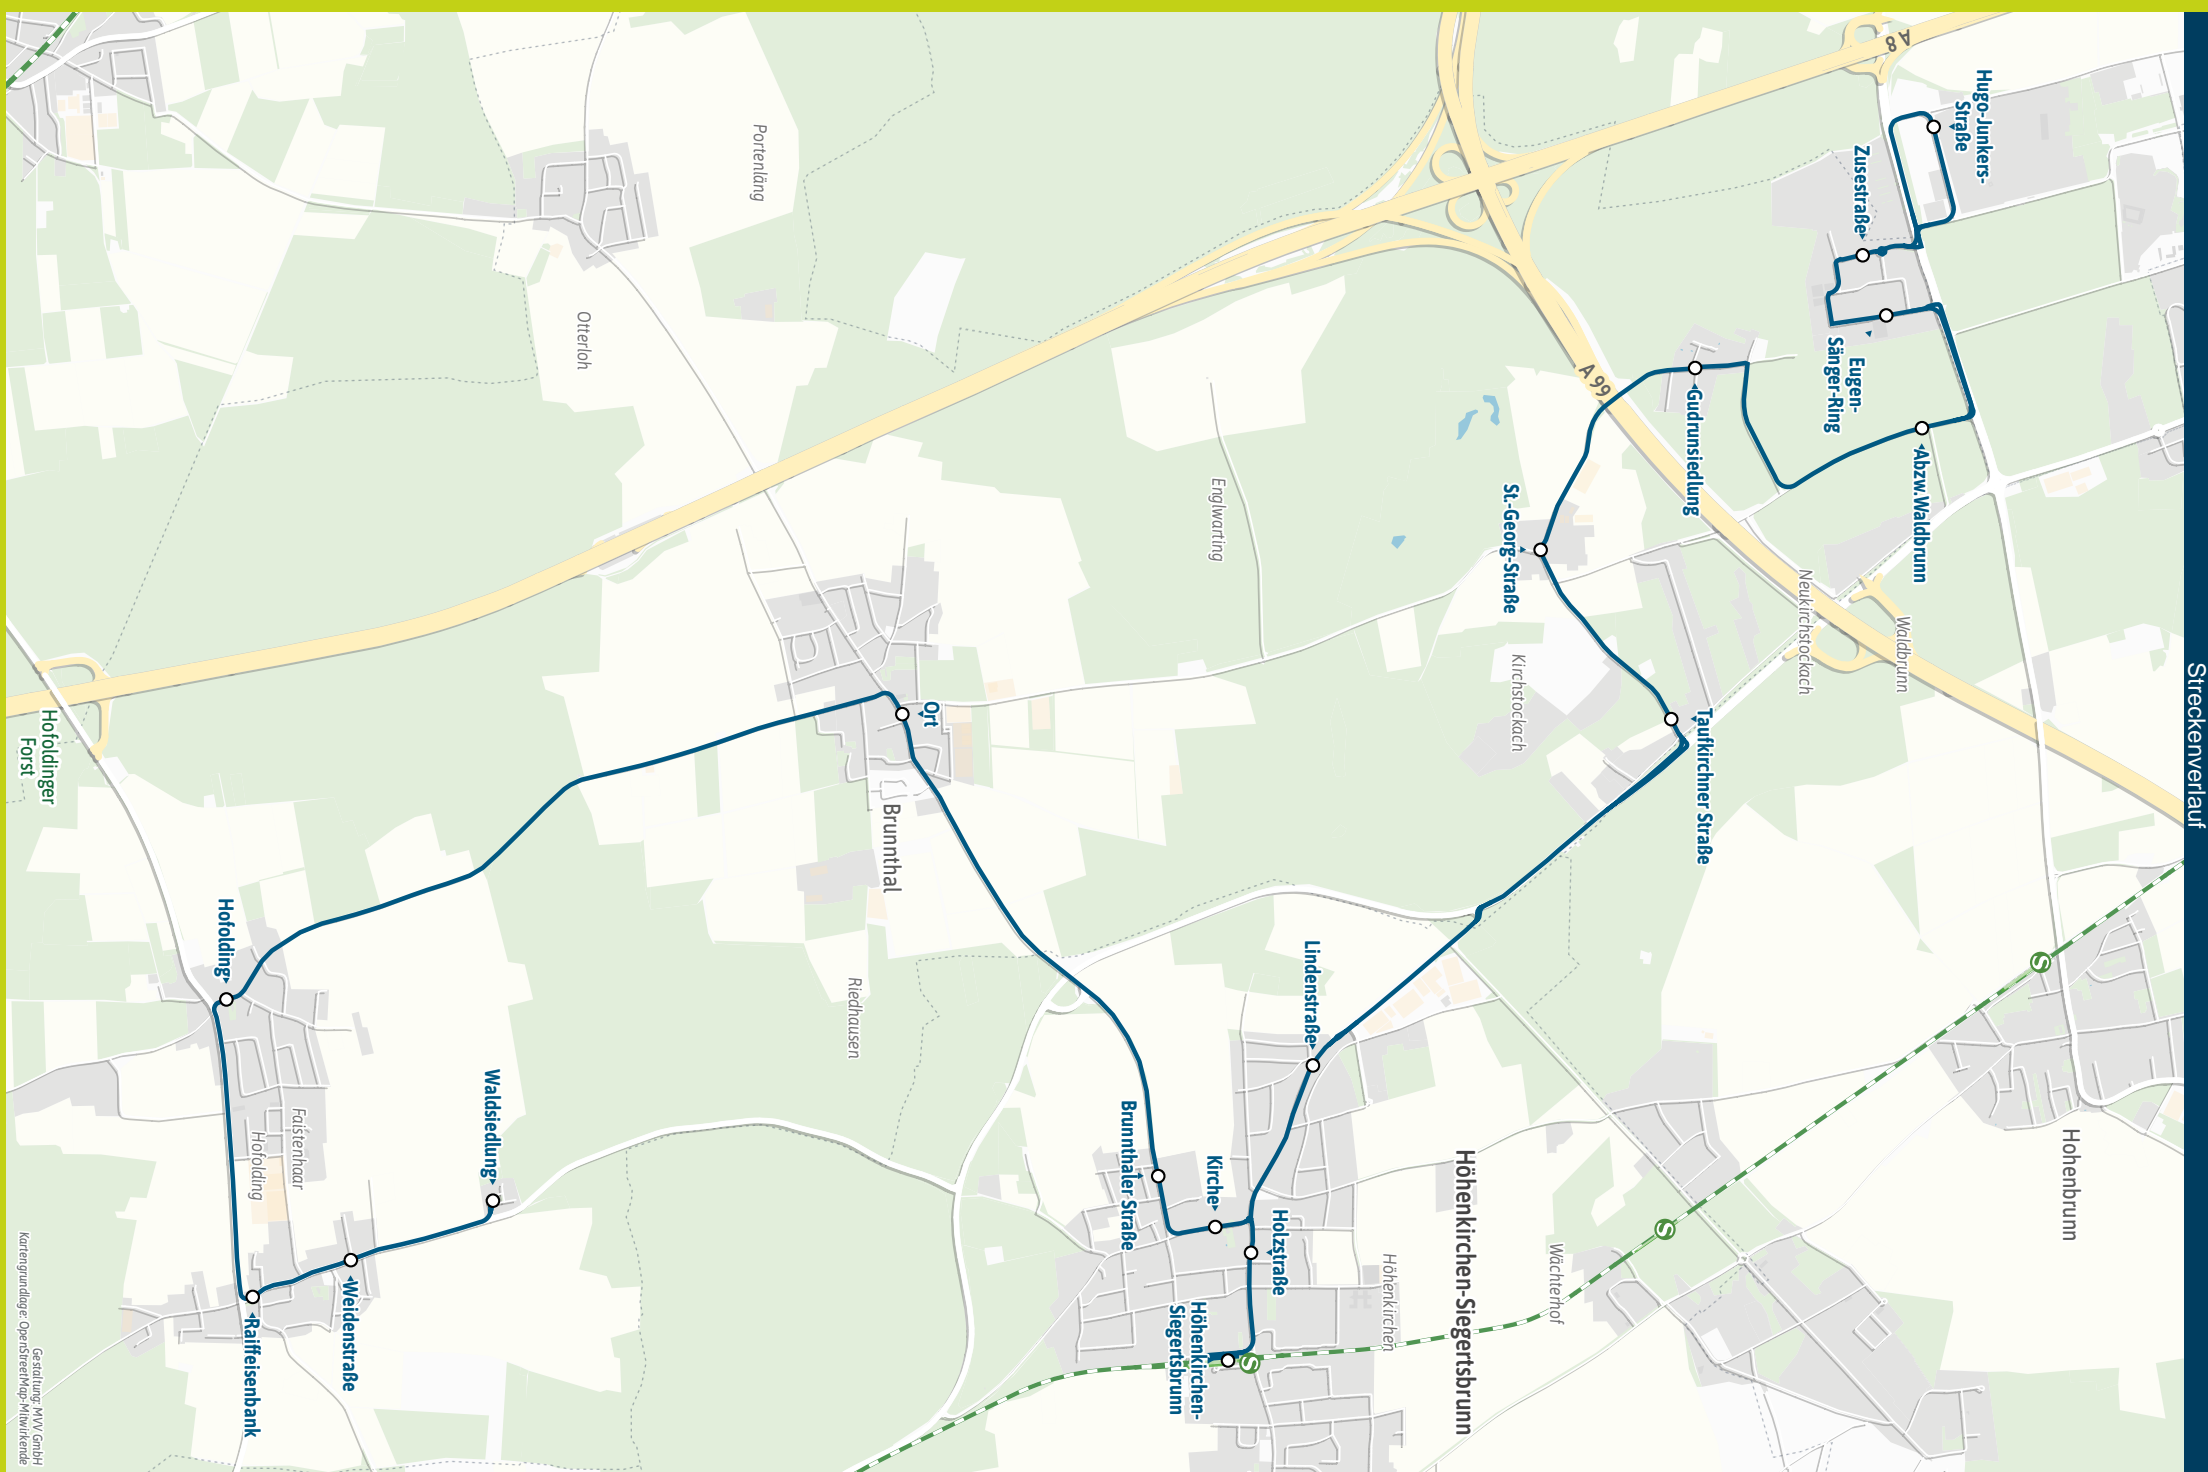

Weitere Linien an den Haltestellen der Linie 216

- Taufkirchen, Hugo-Junkers-Str. ▶ X200 X203 | 220 241 244
- Brunnthaler Zusestraße ▶ 210 214 220 222 244
- - Eugen-Sänger-Ring ▶ 214 222 244
- - Abzw.Waldbrunn ▶ 244
- - Gudrumsiedlung
- Kirchstockach, St.-Georg-Str.
- Neukirchstockach, Taufki.Str. ▶ 244
- Höhenkirchen-S., Lindenstraße ▶ 244
- - Holzstraße ▶ 244

Minifahrplan
2025

BUS 216

**Dank Echtzeitinfos
bist Du informiert.**

**Mit der MVV-App
besser unterwegs.**

Mit der MVV-App zu Deinem
Ticket und Deinem Fahrplan!

Taufkirchen, Hugo-Junkers-Str. ◀
Höhenkirchen-Sieg. S ▶
Brunnthaler Ort ▶ Hofolding ▶
Faistenhaar

Herausgeber Minifahrplan:
Münchner Verkehrs- und Tarifverbund GmbH (MVV)
im Auftrag der Verbundlandkreise und -städte im MVV
Fahrplanstand | 15. Dezember 2024

mvv-auskunft.de
Fahrplan in Echtzeit

Streckenverlauf

Busfahrten innerhalb einer Gemeinde gelten als Kurzstrecke: TAU = Taufkirchen, BRT = Brunthal, HKS = Höhenkirchen-Siegertsbrunn

Am 24. und 31. Dezember Betrieb wie Samstag.

216

Faistenhaar - Hofolding - Brunthal - Höhenkirchen-Sieg. - Taufkirchen, Hugo-Junkers-Str.