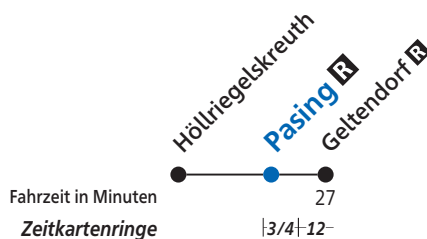

Höllriegelskreuth - Siemenswerke **R** - Heimeranplatz **U R** - Pasing **R** (- Buchenau - Grafrath - Geltendorf **R**)

## Pasing **R**

Uhr	Montag - Freitag	Uhr
5		5
6		6
7		7
8		8
9		9
10		10
11		11
12		12
13		13
14		14
15	51	15
16	51	16
17	50	17
18		18
19		19
20		20
21		21
22		22
23		23

Kurzstreckenregelung: Durchfahrene Halte Harras, Laim, Leienfelsstraße, Aubing sowie Türkenfeld sind mitzuzählen