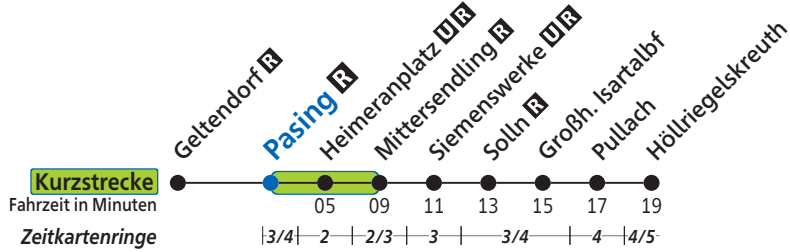

(Geltendorf **R** - Grafrath - Buchenau -) Pasing **R** -
Heimeranplatz **U R** - Siemenswerke **R** - Höllriegelskreuth

Pasing **R**

Uhr	Montag - Freitag		Uhr
5			5
6			6
7	25	51	7
8	48		8
9			9
10			10
11			11
12			12
13			13
14	59^{Fr}		14
15	59		15
16	30	59	16
17	59		17
18			18
19			19
20			20
21			21
22			22
23			23

Fr=Freitag (Werktag)

Kurzstreckenregelung: Durchfahrene Halte Laim und Harras sind mitzuzählen