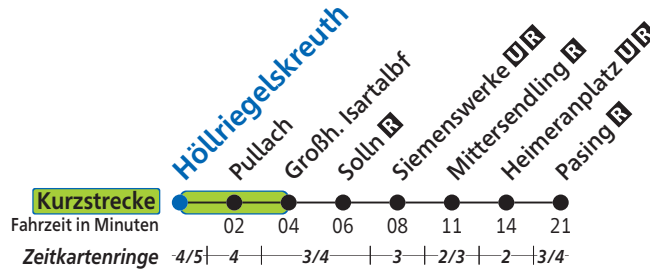

Höllriegelskreuth - Siemenswerke **R** - Heimeranplatz **U R** - Pasing **R** (- Buchenau - Grafrath - Geltendorf **R**)

Höllriegelskreuth

| Uhr | Montag - Freitag | Uhr |
|-----|------------------|-----|
| 5 | | 5 |
| 6 | | 6 |
| 7 | 55 | 7 |
| 8 | 17 | 8 |
| 9 | 17 | 9 |
| 10 | | 10 |
| 11 | | 11 |
| 12 | | 12 |
| 13 | | 13 |
| 14 | | 14 |
| 15 | 29 | 15 |
| 16 | 29 | 16 |
| 17 | 09 29 | 17 |
| 18 | 29 | 18 |
| 19 | | 19 |
| 20 | | 20 |
| 21 | | 21 |
| 22 | | 22 |
| 23 | | 23 |

Kurzstreckenregelung: Durchfahrene Halte Harras, Laim, Leienfelsstraße, Aubing sowie Türkenfeld sind mitzuzählen